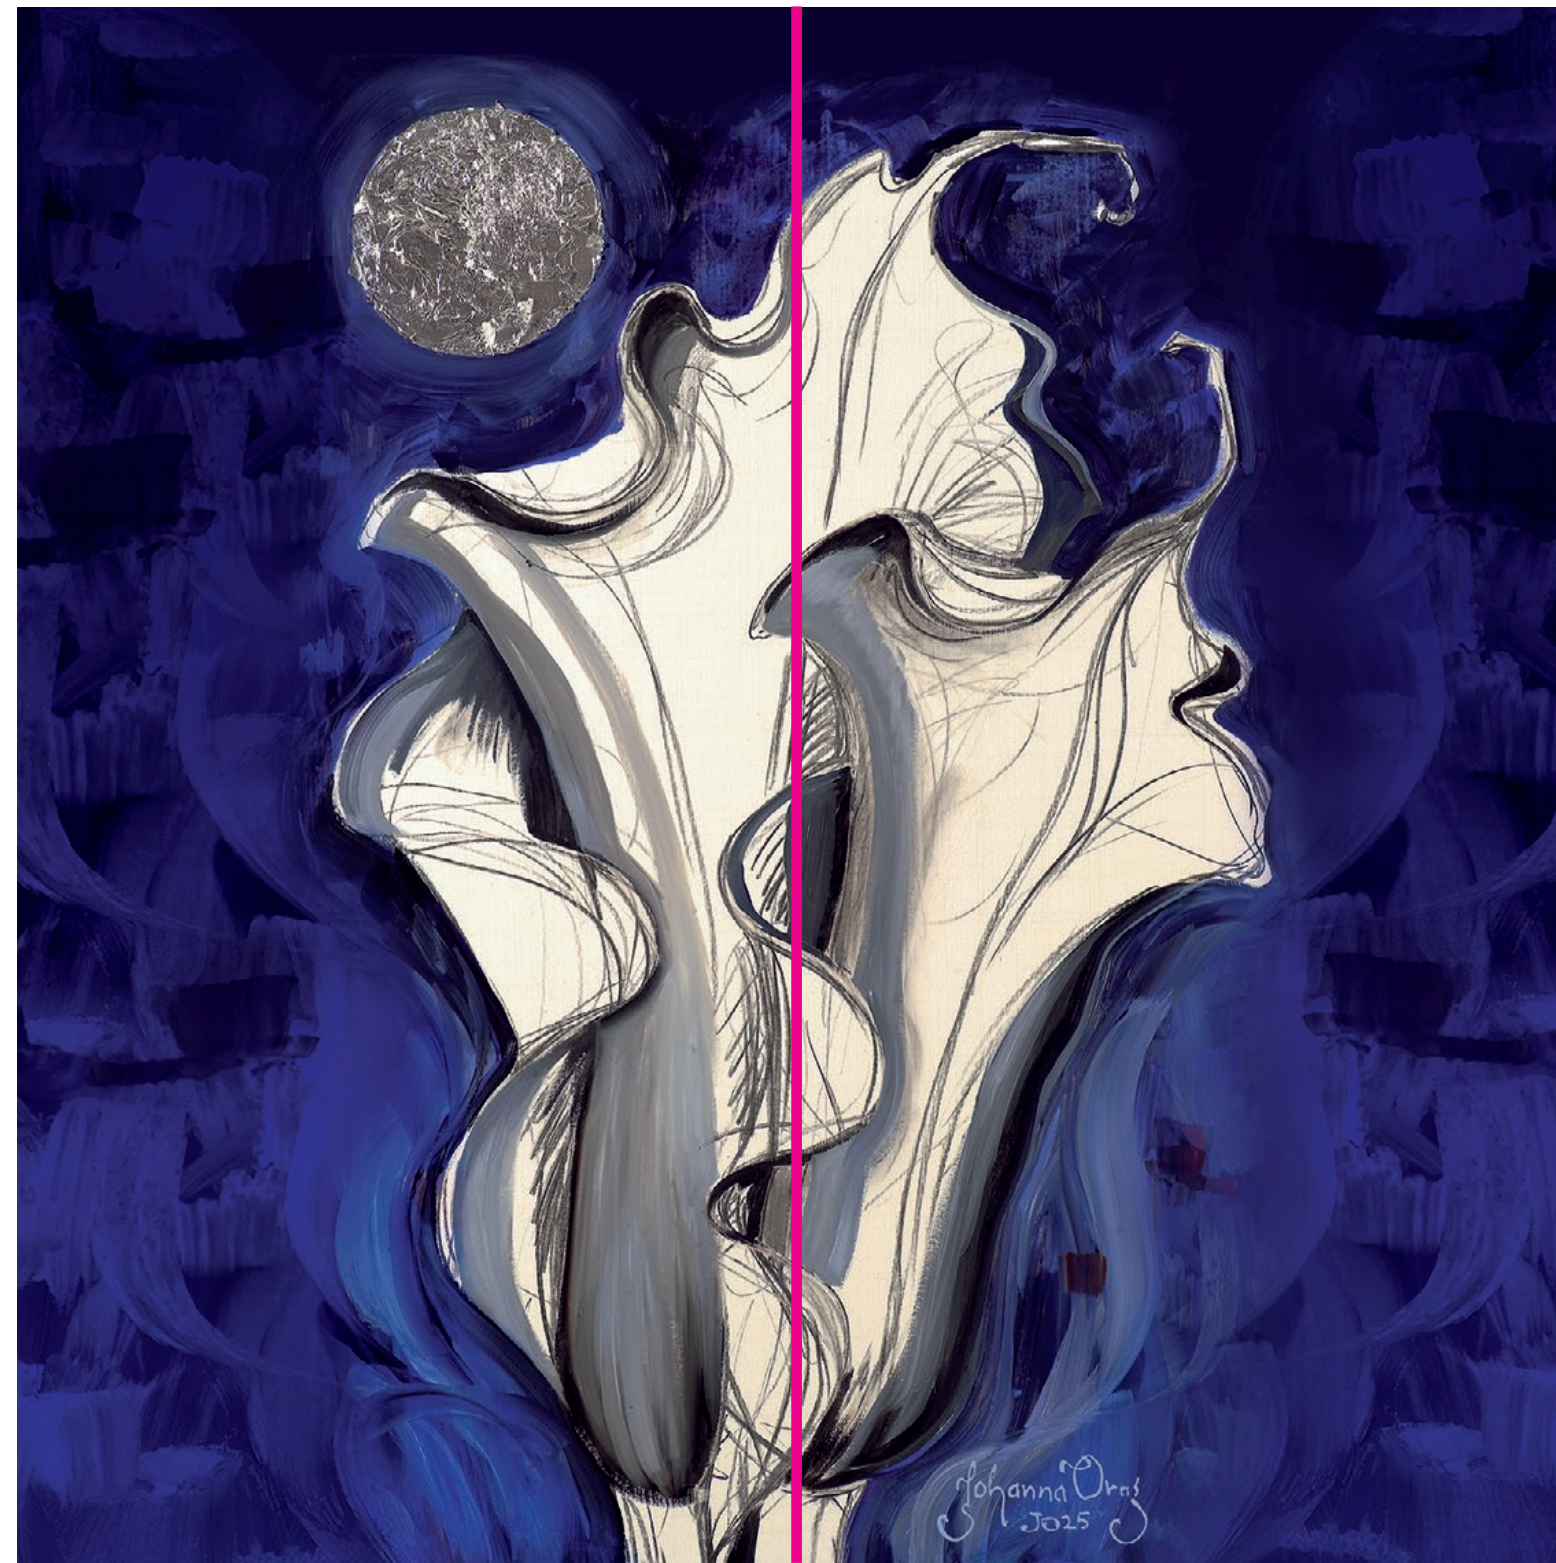

Puu-Laminaattiovet / Pariovi / Johanna Oras / 2.1. Blue Velvet

Li012 / 631+631x2060

Li014 / 731+731x2060

Li016 / 831+831x2060

Puu-Laminaattiovet / Pariovi / Johanna Oras / 2.1. Blue Velvet

Li018 / 931+931x2060

Li020 / 1031+1031x2060

Li022 / 1131+1131x2060

Puu-Laminaattiovet / Pariovi / Johanna Oras / 2.2. Maaginen hetki

Li012 / 631+631x2060

Li014 / 731+731x2060

Li016 / 831+831x2060

Puu-Laminaattiovet / Pariovi / Johanna Oras / 2.2. Maaginen hetki