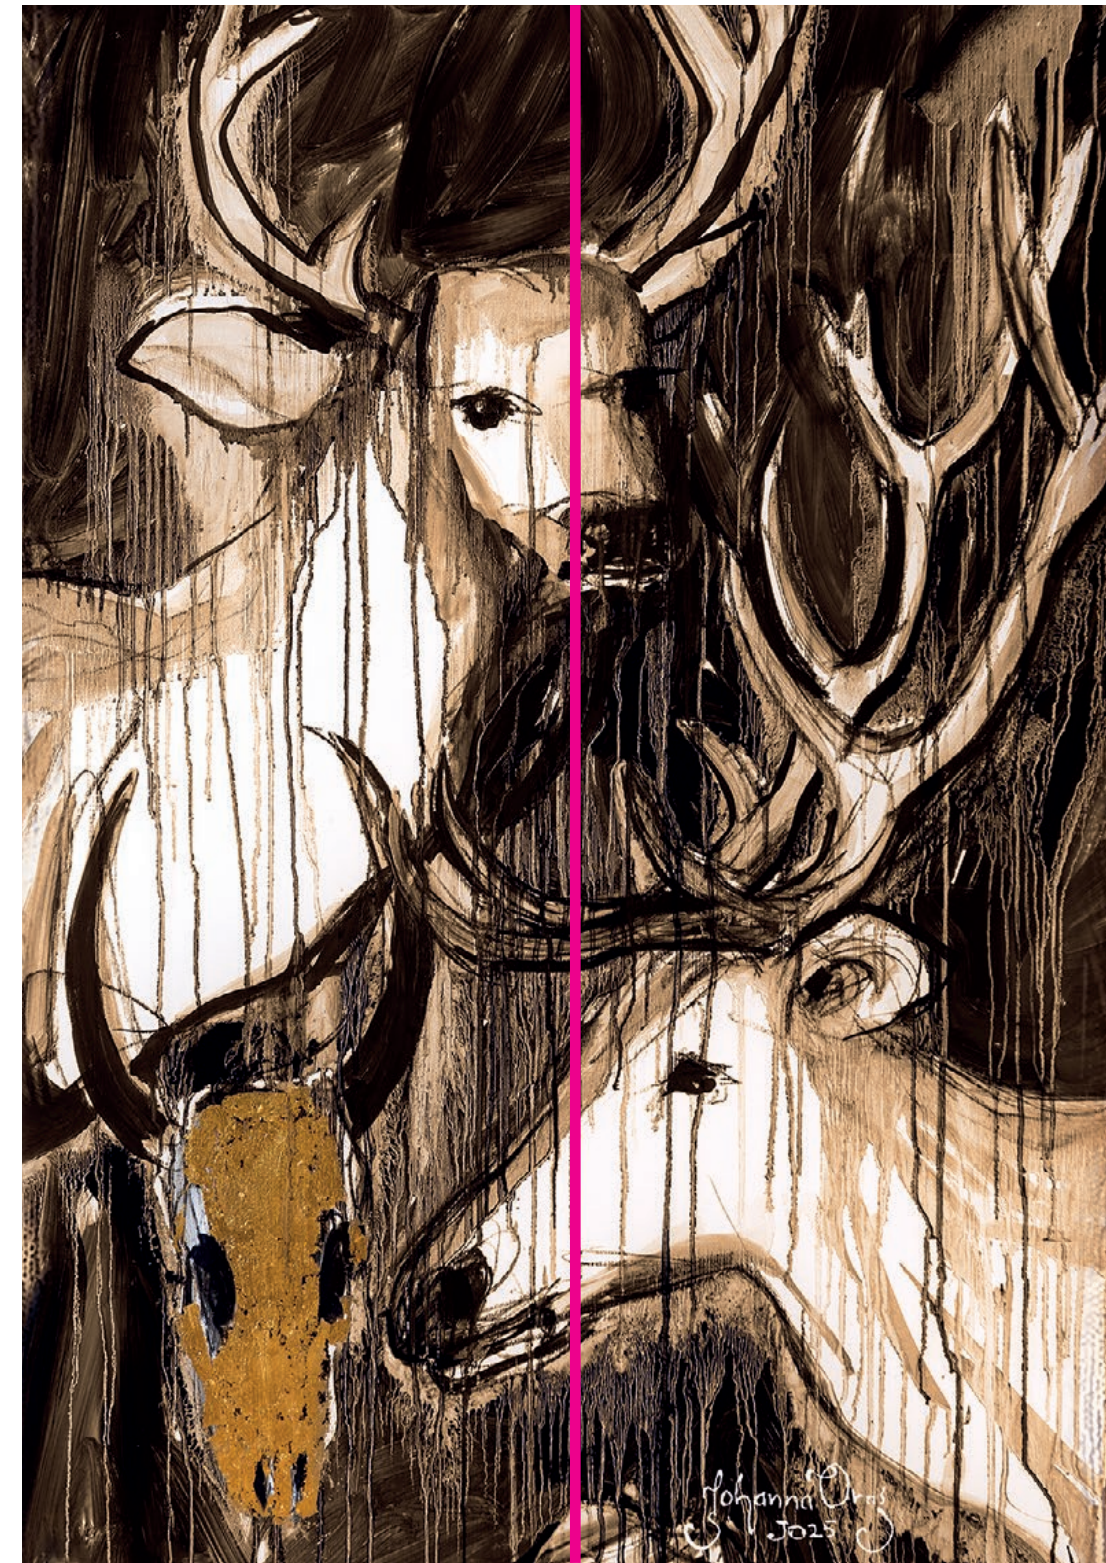

Li020 / 1031+1031x2060

Li022 / 1131+1131x2060

Puu-Laminaattiovet / Pariovi / Johanna Oras / 2.2. Maaginen hetki

Li012 / 631+631x2060

Li014 / 731+731x2060

Li016 / 831+831x2060

Puu-Laminaattiovet / Pariovi / Johanna Oras / 2.2. Maaginen hetki