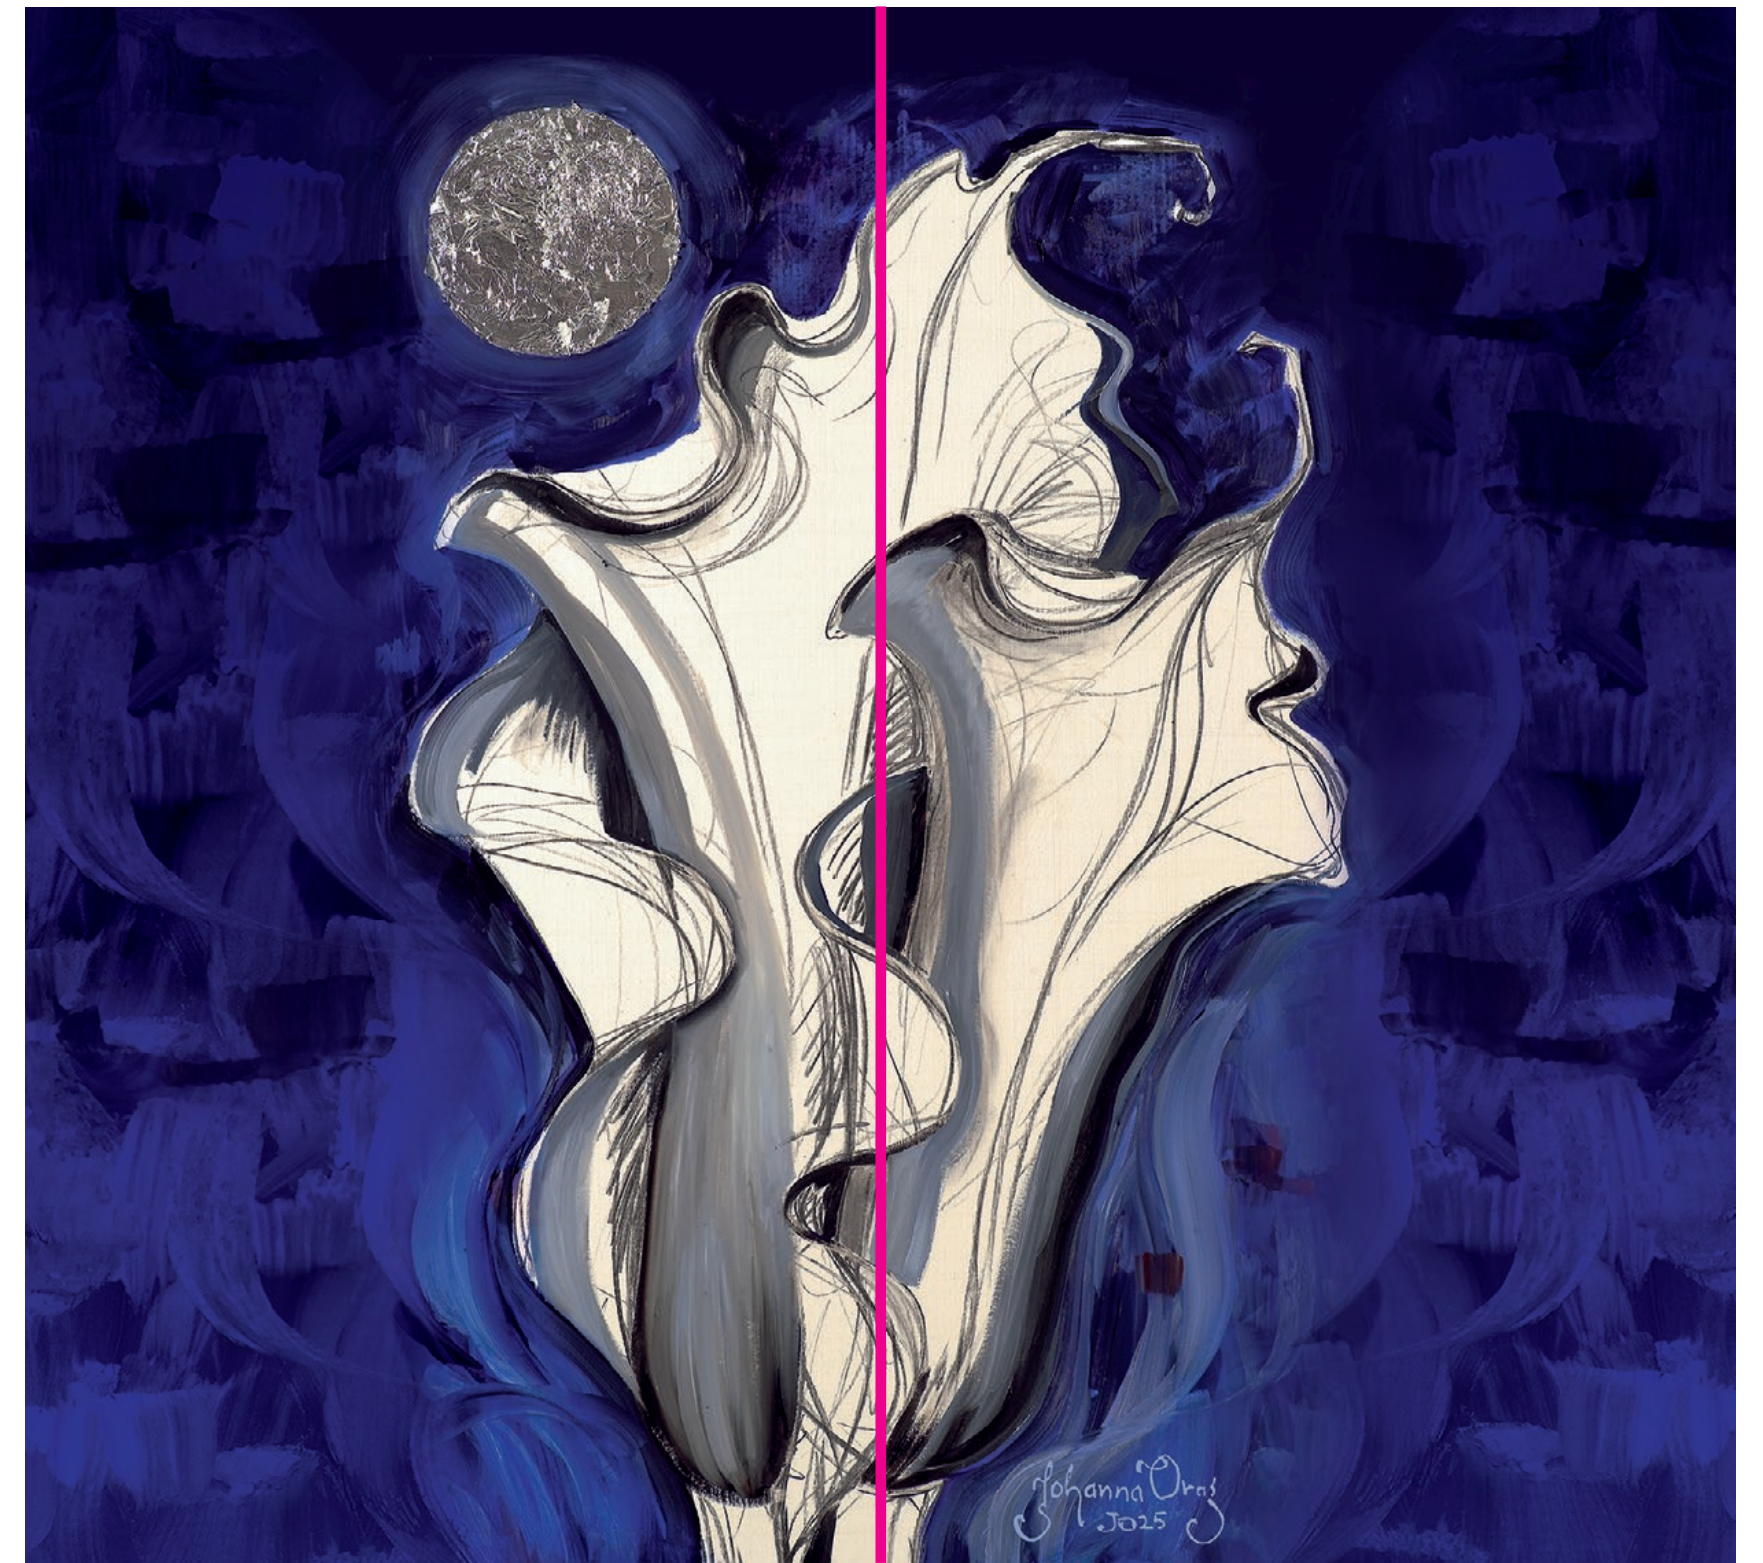

Puu-Laminaattiovet / Pariovi / Johanna Oras / 2.1. Blue Velvet

Li012 / 631+631x2060

Li014 / 731+731x2060

Li016 / 831+831x2060

Puu-Laminaattiovet / Pariovi / Johanna Oras / 2.1. Blue Velvet

Li018 / 931+931x2060

Li020 / 1031+1031x2060

Li022 / 1131+1131x2060

Puu-Laminaattiovet / Pariovi / Johanna Oras / 2.2. Maaginen hetki

Li012 / 631+631x2060

Li014 / 731+731x2060

Li016 / 831+831x2060

Puu-Laminaattiovet / Pariovi / Johanna Oras / 2.2. Maaginen hetki

Li018 / 931+931x2060

Li020 / 1031+1031x2060

Li022 / 1131+1131x2060

Puu-Laminaattiovet / Pariovi / Johanna Oras / 2.3. Magical world

Li012 / 631+631x2060

Li014 / 731+731x2060

Li016 / 831+831x2060

Puu-Laminaattiovet / Pariovi / Johanna Oras / 2.3. Magical world