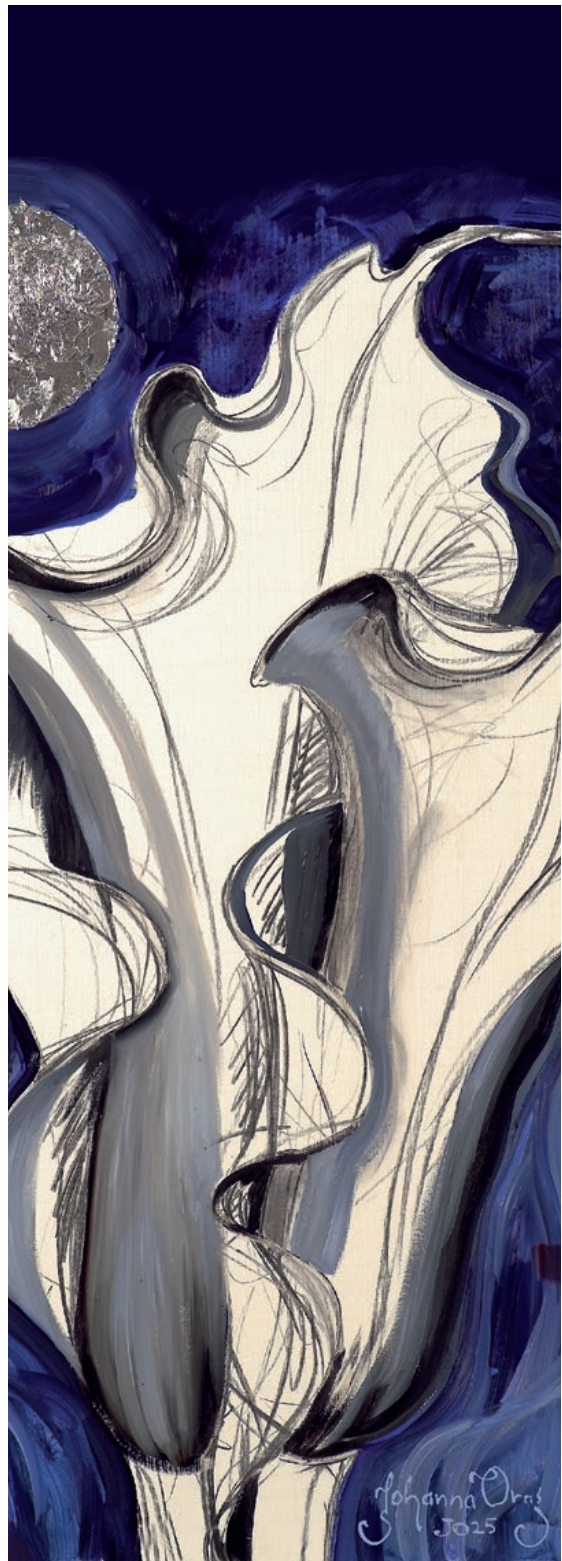

Li010 / 1031x2060

Li012 / 1231x2060

Puu-Laminaattiovet / Johanna Oras / 8. Blue Velvet

Li07 / 731x2060

Li08 / 831x2060

Li09 / 931x2060

Li010 / 1031x2060

Li012 / 1231x2060