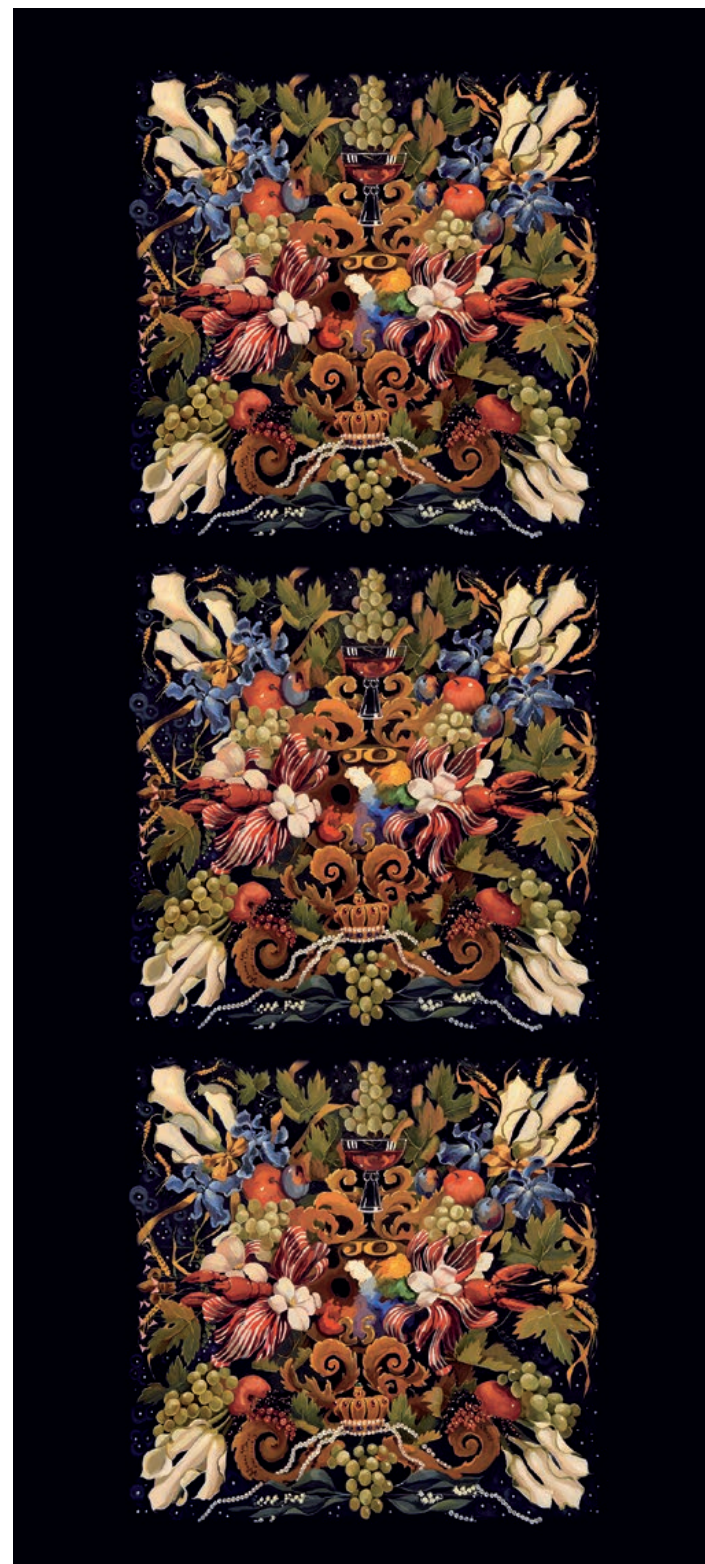

Li08 / 831x2060

Li09 / 931x2060

Li010 / 1031x2060

Li012 / 1231x2060

Puu-Laminaattiovet / Johanna Oras / 7. Magical world of JO

Li07 / 731x2060

Li08 / 831x2060

Li09 / 931x2060