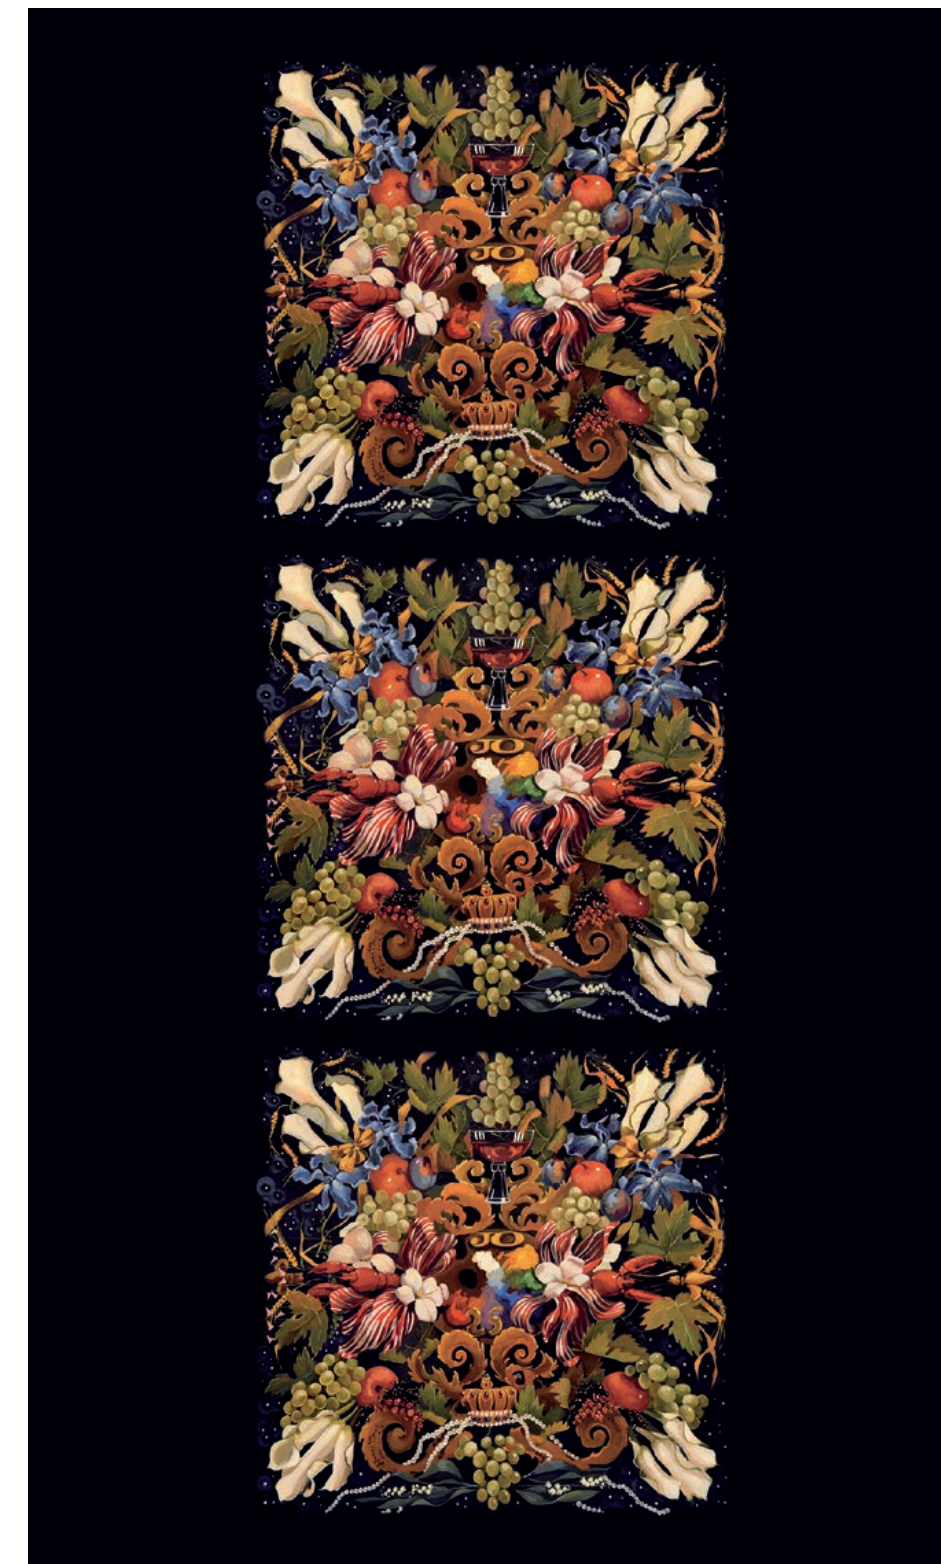

Li012 / 1231x2060