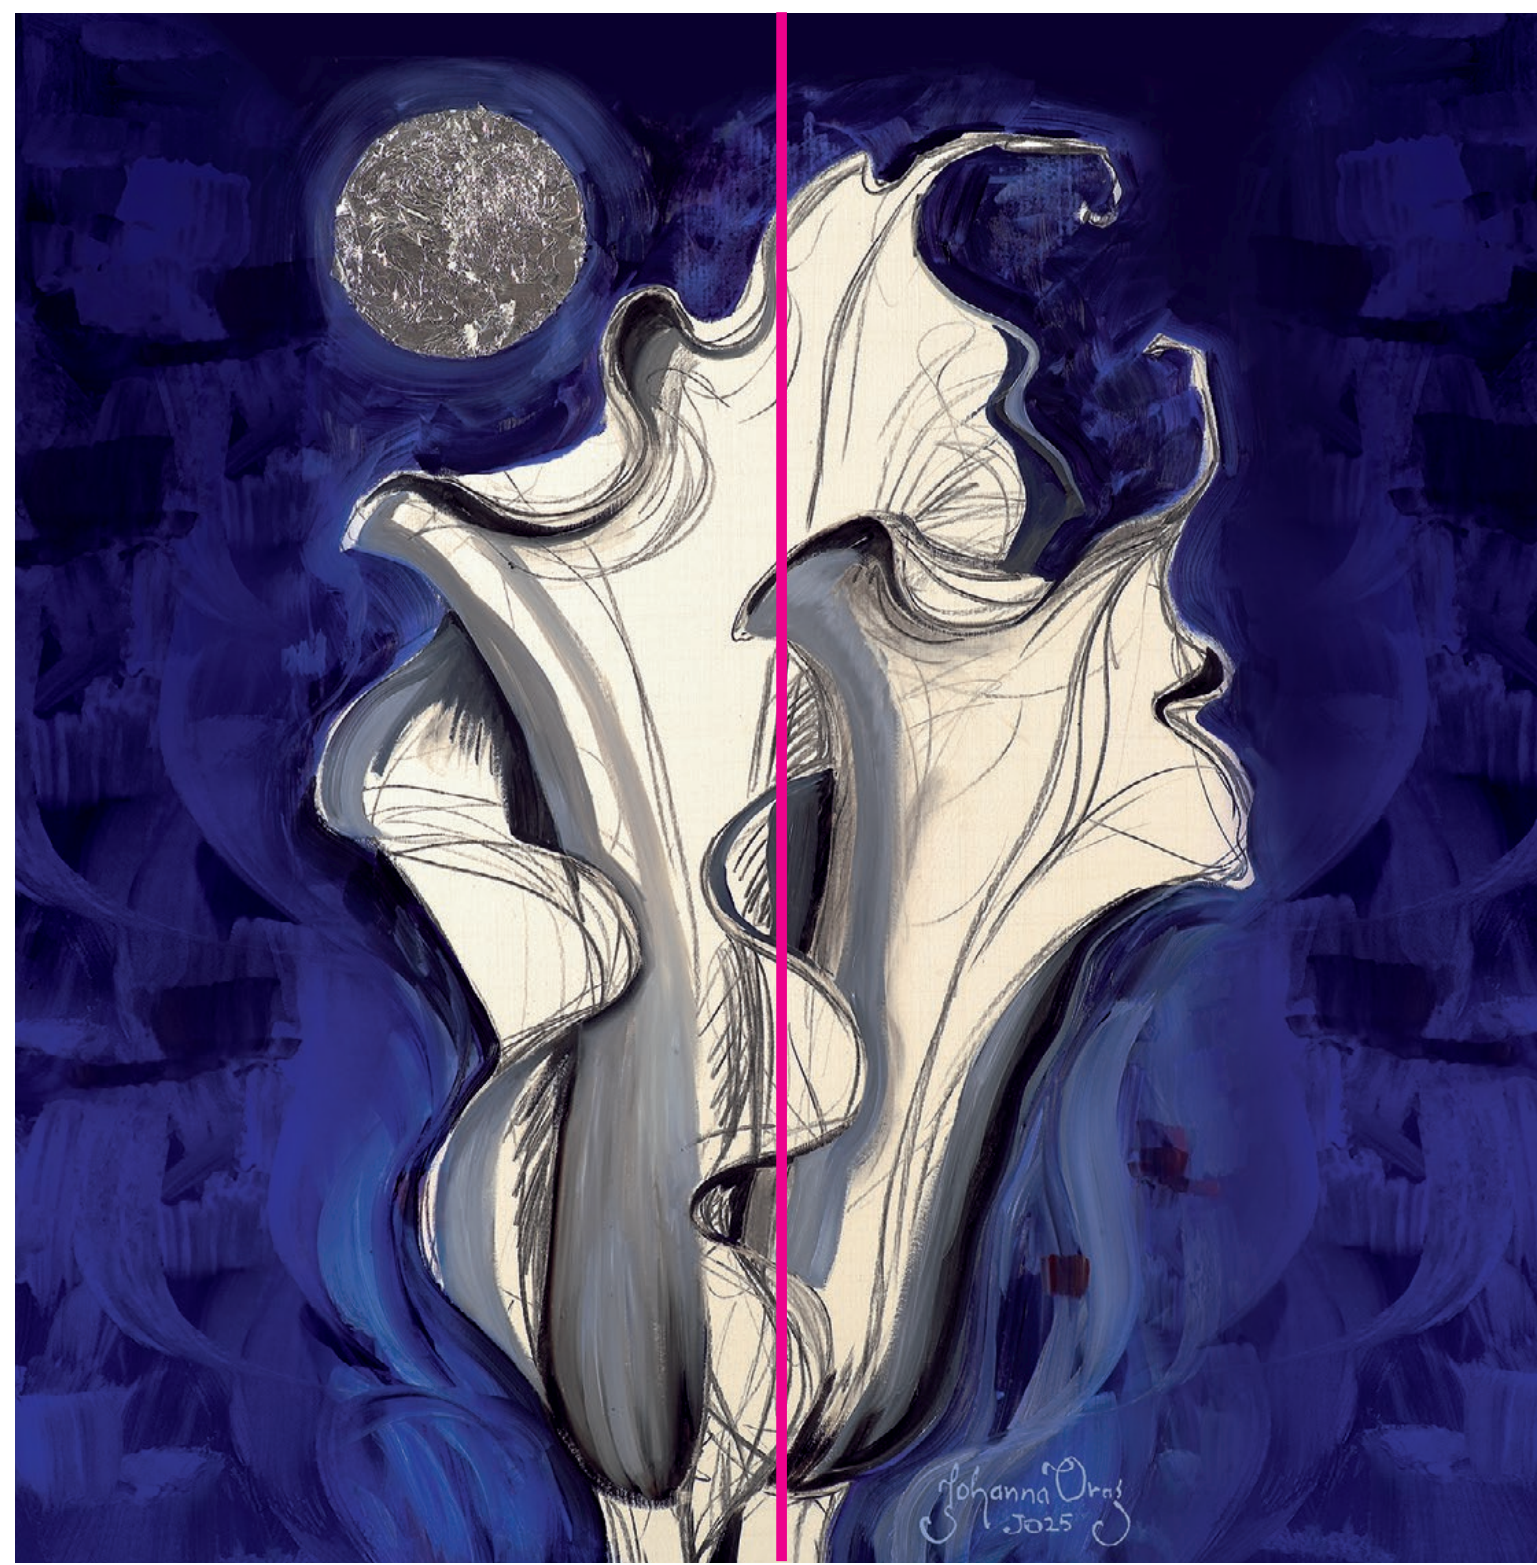

# Magneettiovet / Pariovi / Johanna Oras / 2.1. Blue Velvet

Li012 / 613+613x2055

Li014 / 713+713x2055

Li016 / 813+813x2055

# Magneettiovet / Pariovi / Johanna Oras / 2.1. Blue Velvet

Li018 / 913+913x2055

Li020 / 1013+1013x2055

Li022 / 1113+1113x2055

# Magneettiovet / Pariovi / Johanna Oras / 2.2. Maaginen hetki

Li012 / 613+613x2055

Li014 / 713+713x2055

Li016 / 813+813x2055