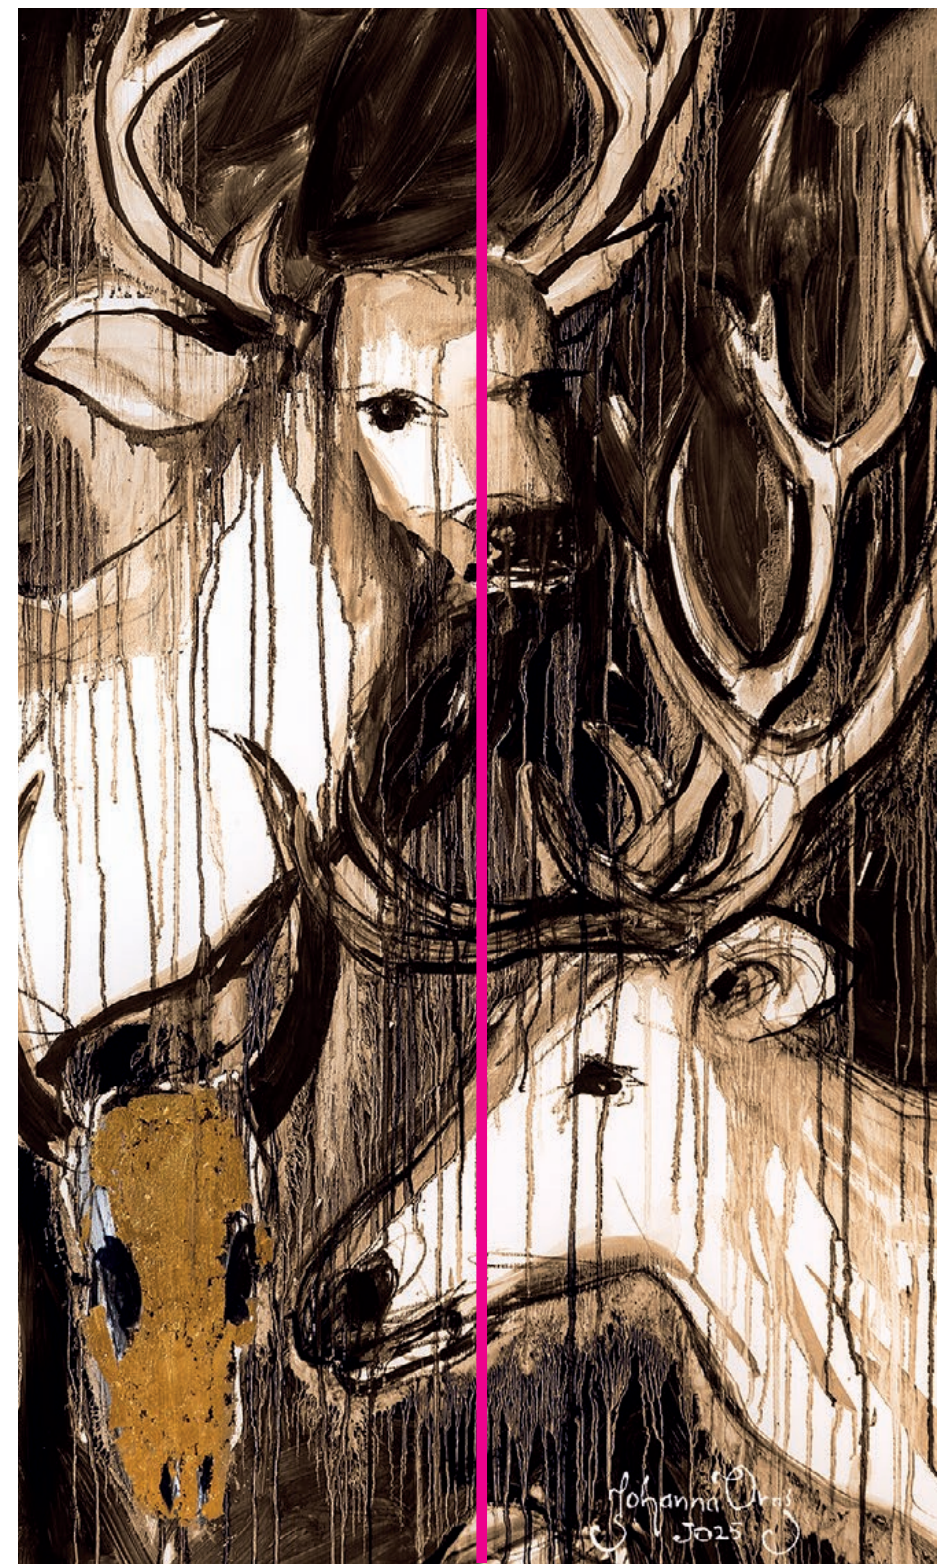

Magneettiovet / Pariovi / Johanna Oras / 2.2. Maaginen hetki

Li012 / 613+613x2055