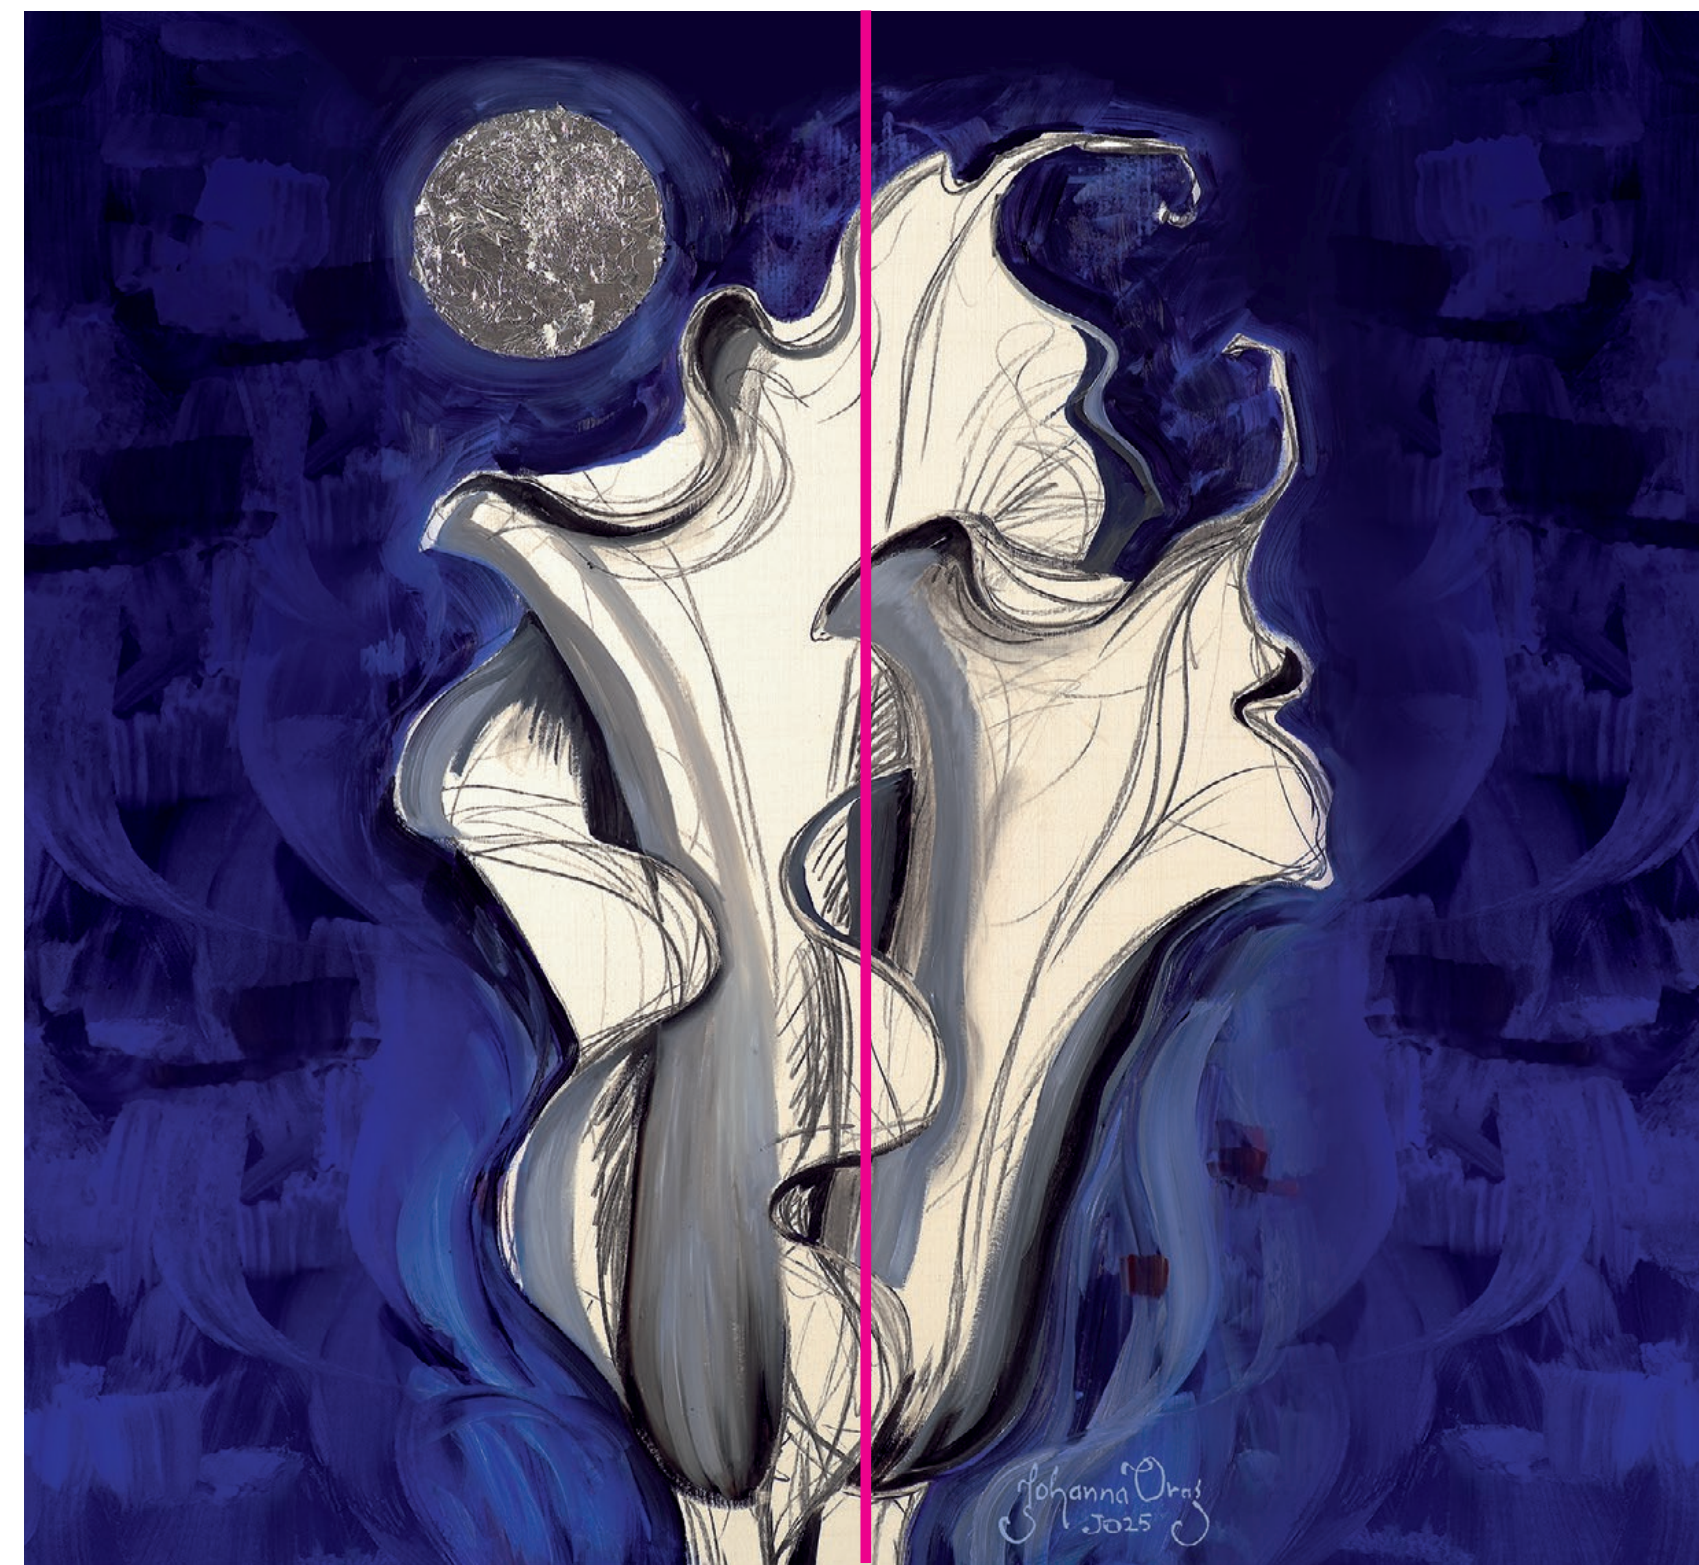

# Magneettiovet / Pariovi / Johanna Oras / 2.1. Blue Velvet

Li012 / 613+613x2055

Li014 / 713+713x2055

Li016 / 813+813x2055

# Magneettiovet / Pariovi / Johanna Oras / 2.1. Blue Velvet

Li018 / 913+913x2055

Li020 / 1013+1013x2055

Li022 / 1113+1113x2055