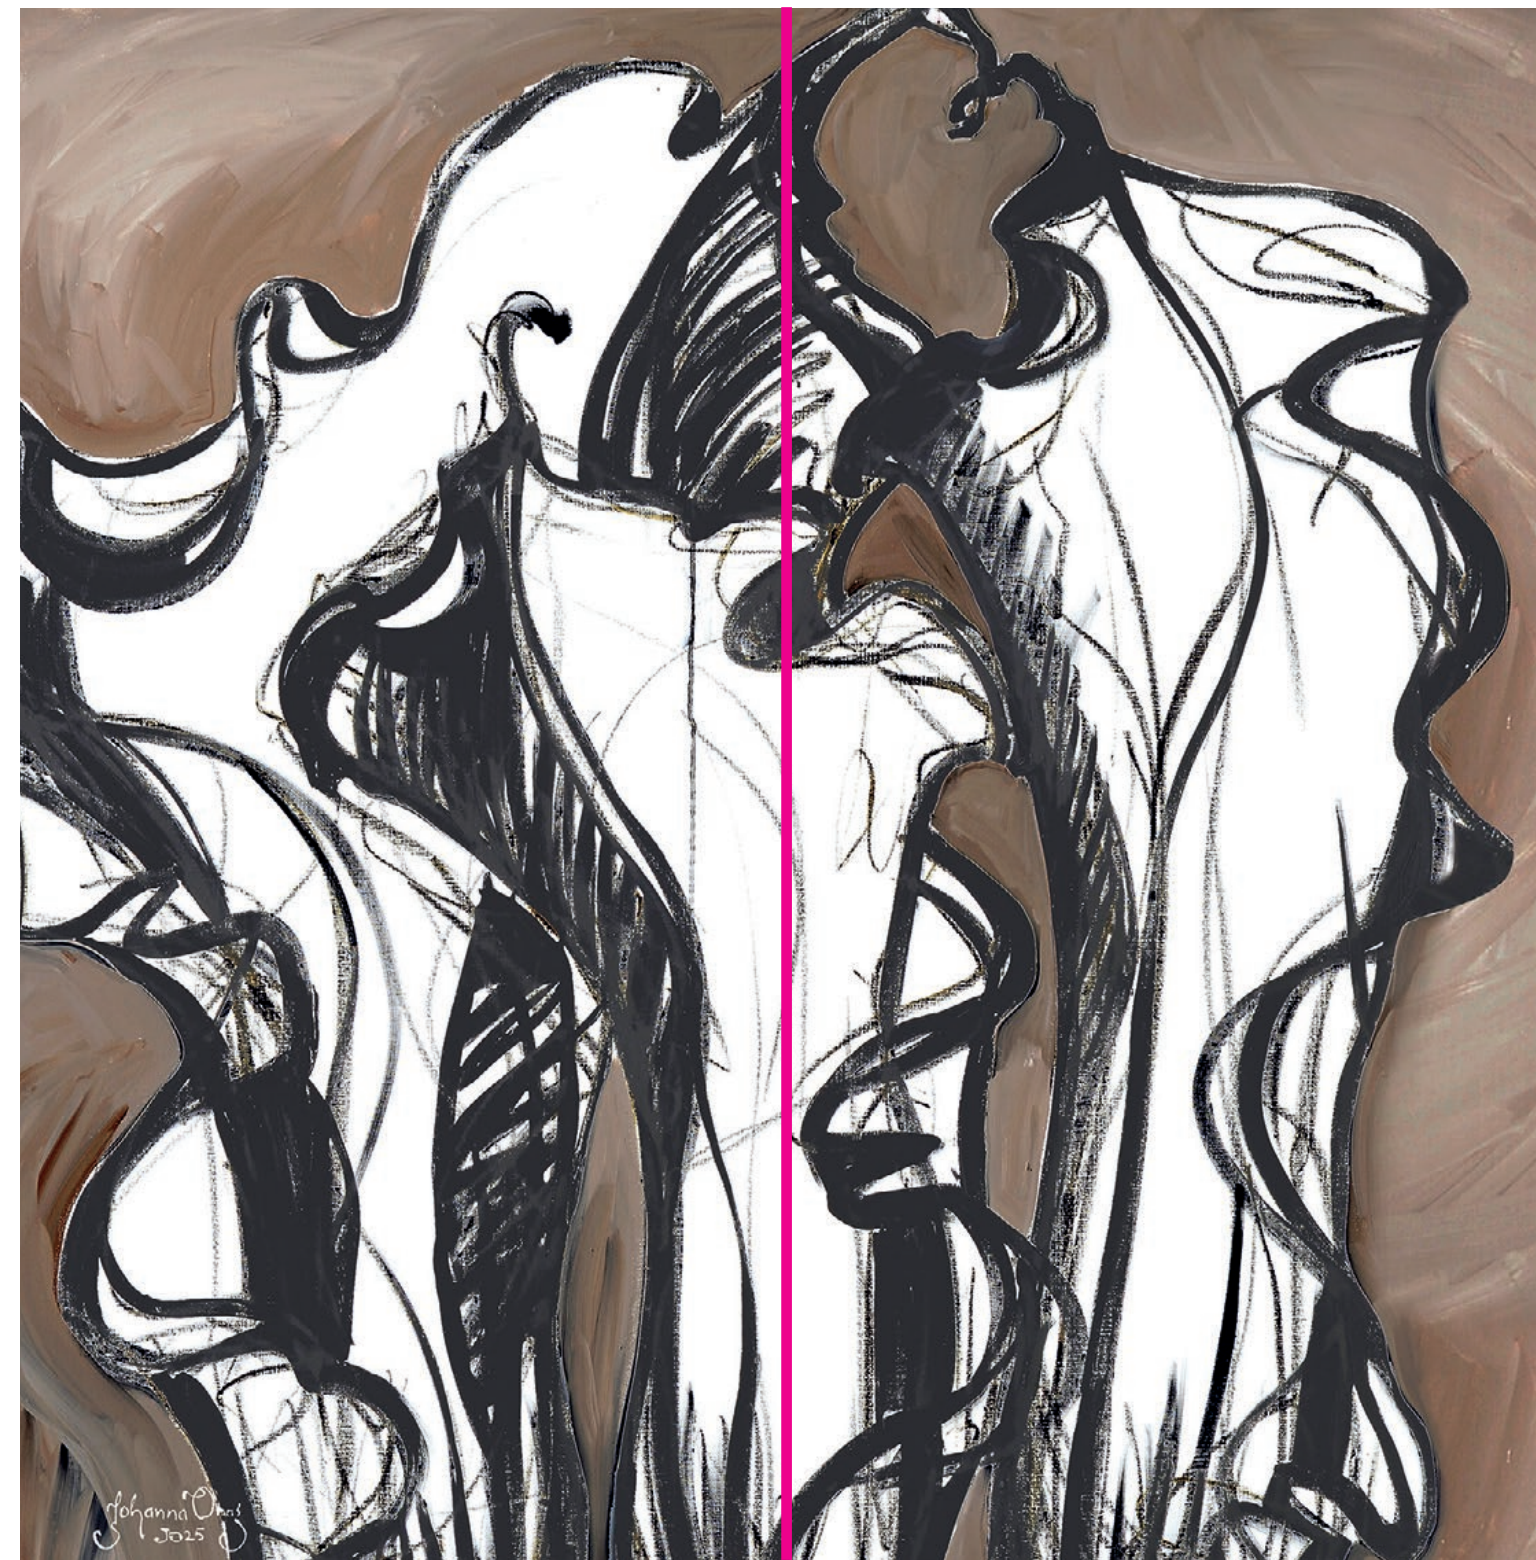

Li020 / 1013+1013x2055