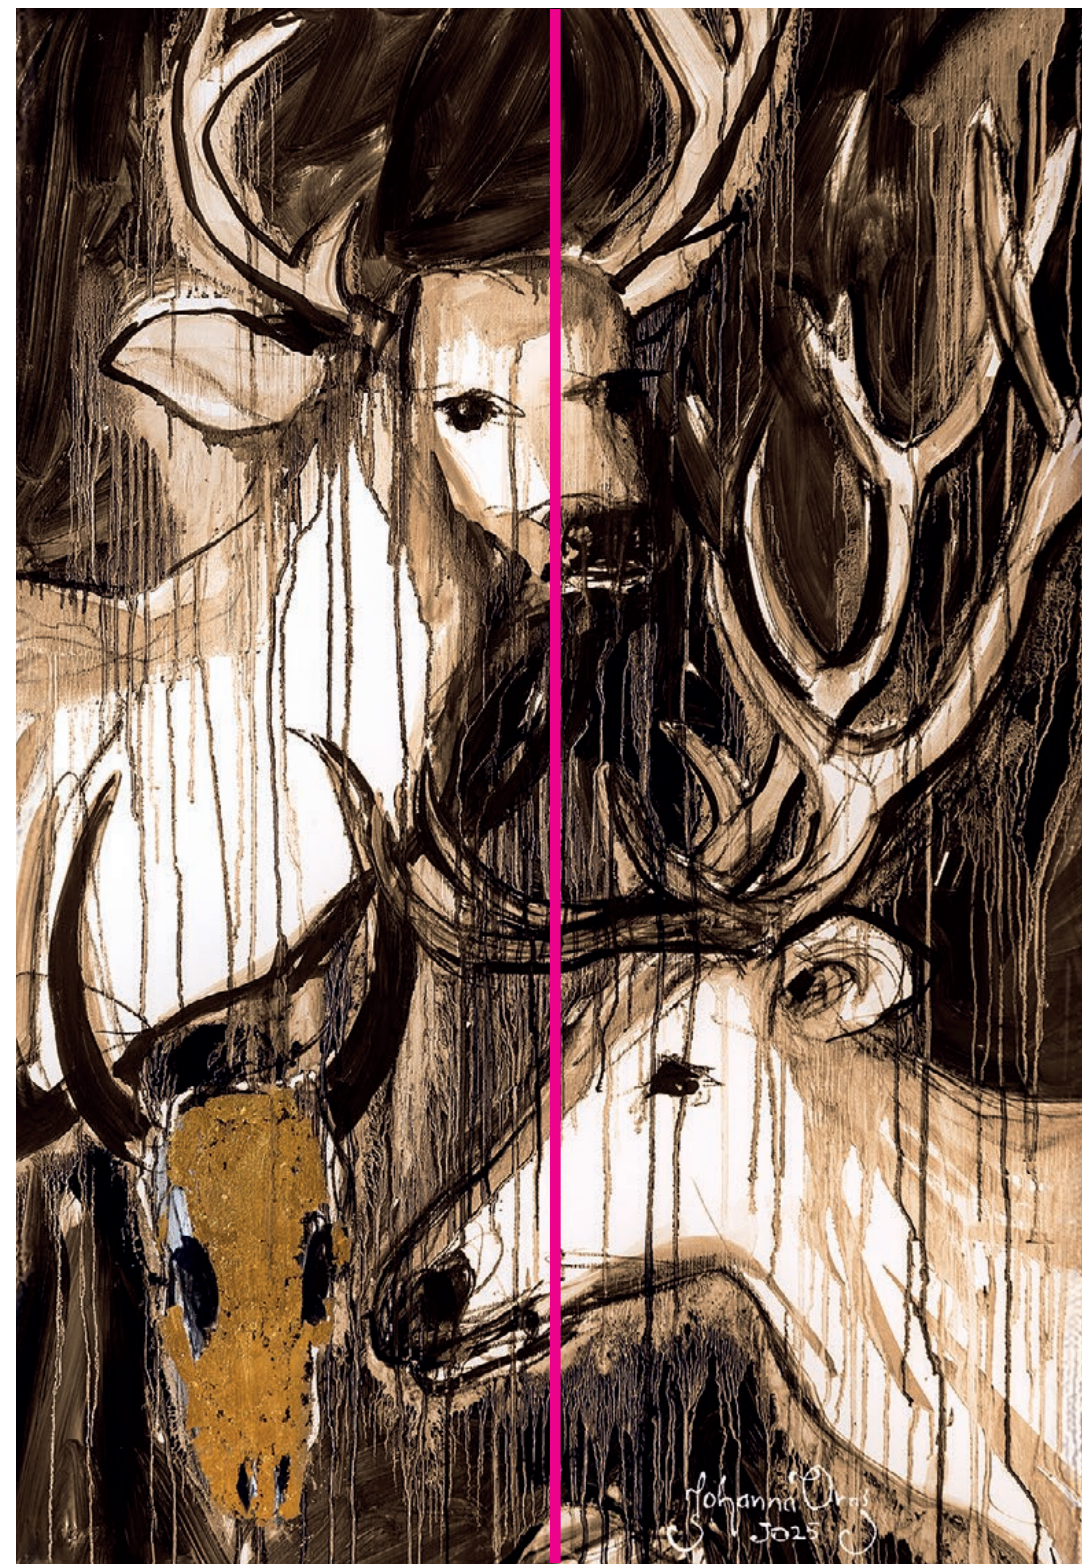

Li014 / 713+713x2055