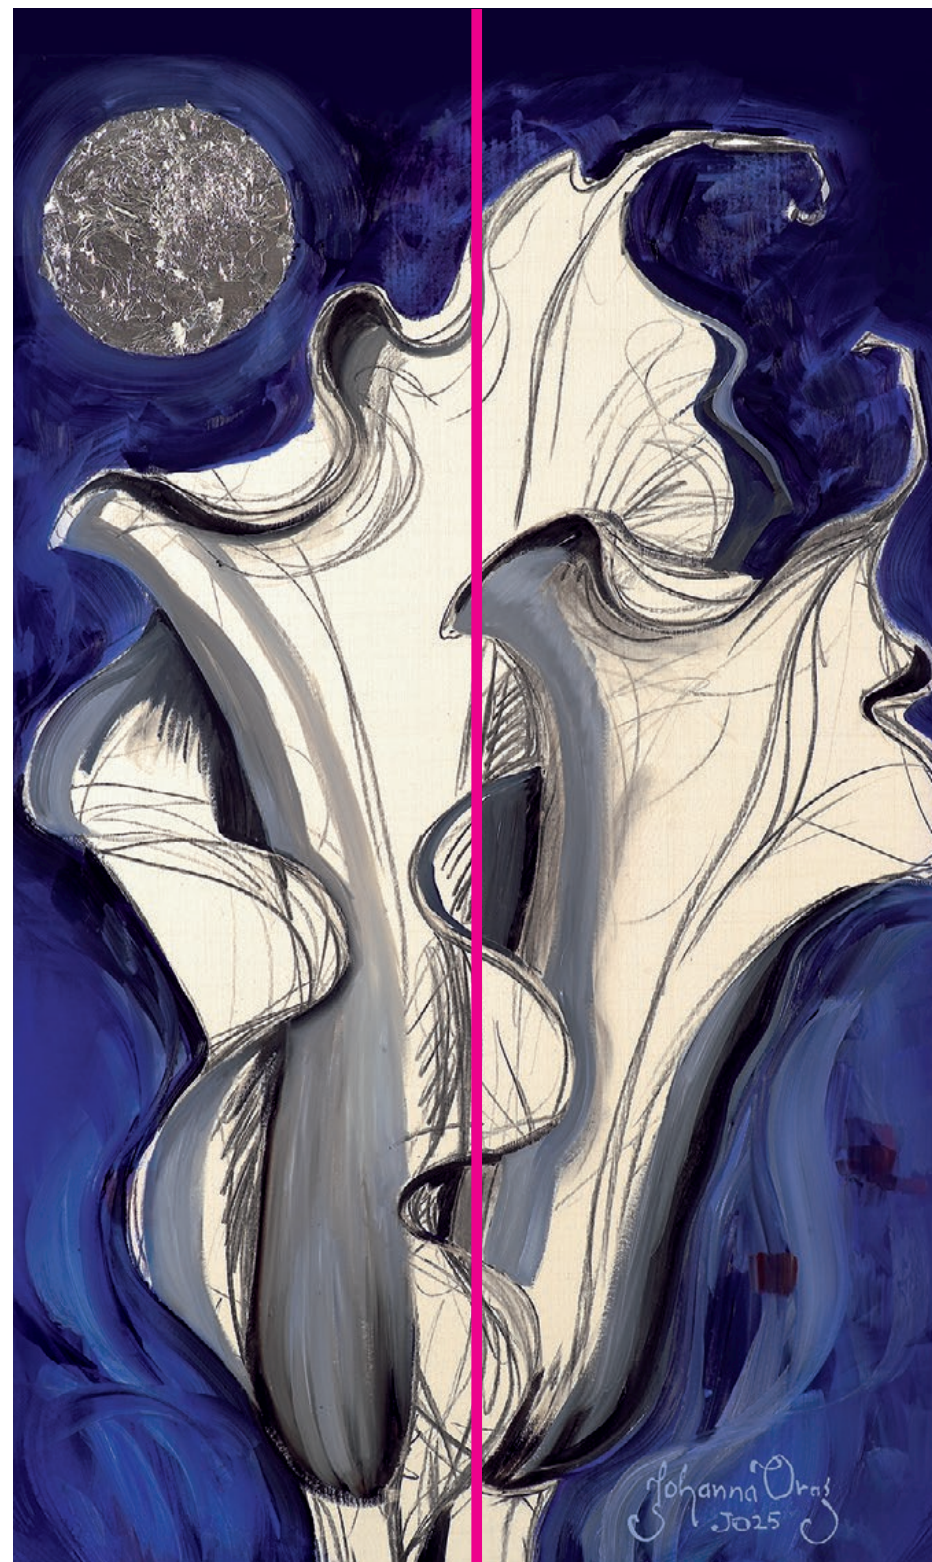

# Magneettiovet / Pariovi / Johanna Oras / 2.1. Blue Velvet

Li012 / 613+613x2055

Li014 / 713+713x2055

Li016 / 813+813x2055

# Magneettiovet / Pariovi / Johanna Oras / 2.1. Blue Velvet

Li018 / 913+913x2055

Li020 / 1013+1013x2055

Li022 / 1113+1113x2055

# Magneettiovet / Pariovi / Johanna Oras / 2.2. Maaginen hetki

Li012 / 613+613x2055

Li014 / 713+713x2055

Li016 / 813+813x2055