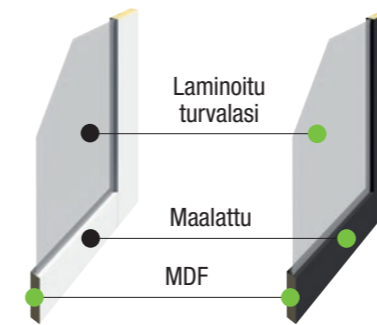

KARE

ELD26 VALOISA SARANAPEILIOVI VALKOINEN JA MUSTA

Karmit voi valita oven värin ja tai muun sisustuksen mukaan.

Valkoinen massiiviovi Kare on varustettu tyylikkäällä opaalisilla, joka tuo tilaan valoa ja avaruutta. Ovimallin ympärillä kulkee tyylikäs kehys joko valkoisena tai mustana. Kodeissa on aina kohtia, joihin tilaa tuova Liunen taskuovi ei mahdu, silloin ratkaisuna on saranallinen Liune Space -ovi, kuten KARE ELD26.

OVI VALKOINEN

vedin valkoinen

OVI MUSTA

vedin mattakromi

vedin musta

KOKO M	OVILEVY	ELD26 KARE | VALKOINEN/OPAALI
7 x 21	625 x 2040	erikoisovi valkoinen/opaali
8 x 21	725 x 2040	erikoisovi valkoinen/opaali
9 x 21	825 x 2040	erikoisovi valkoinen/opaali
10 x 21	925 x 2040	erikoisovi valkoinen/opaali

KOKO M	OVILEVY	ELD26 KARE | MUSTA/OPAALI
7 x 21	625 x 2040	erikoisovi musta/opaali
8 x 21	725 x 2040	erikoisovi musta/opaali
9 x 21	825 x 2040	erikoisovi musta/opaali
10 x 21	925 x 2040	erikoisovi musta/opaali

RAKENNE JA PINTA

Liunen puinen erikoisovi on pinnoitettu ja lasi on opaali turvalasi. Oven valkoinen pinta on valkoinen NCS 0502-Y ja kiiltoaste 25 tai musta sävy on RAL 9005.

HELAT

Ovissa lukkopesä Abloy 2014 ja valittu vedin sekä peitekilpi.

KARMIT

Karmisyvyys 92 mm. Karmit on maalattua mäntyä. Karmeissa on valmiina tiivisteet, joka mahdollistaa hiljaisen sulkeutumisen.

Karmeissa on myös valmiina (3) kolme saranaa. Toimituksessa on mukana ruuvit karmeille ja karmitulpat.

YHTEENSOPIVA LIUNEN D26KARE KANSSA

www.liune.fi/ELD26kare | www.liune.fi/kare