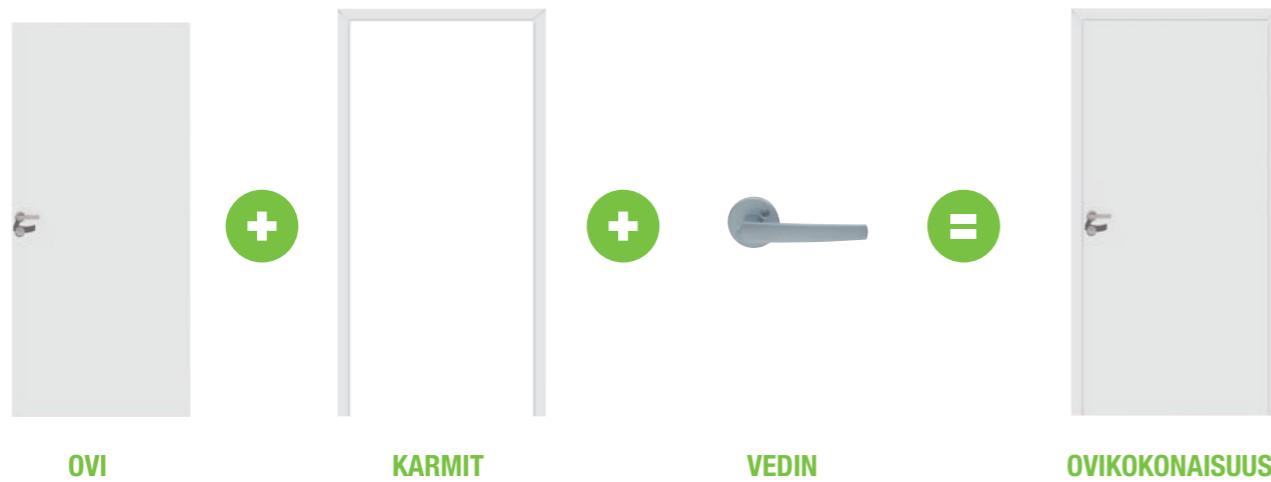

# LIUNEN OVITOIMITUSKOKONAISUUS

**LIUNE SPACE** – kääntyvät saranaovet

**TOIMITUKSEEN KUULUU** asennusvalmiit ovi, karmit ja vedin.

**LIUNE DOOR** – integroidut liukuovet

**TOIMITUKSEEN KUULUU** asennusvalmis seinän runkoelementti, ovi vetimellä ja karmit.