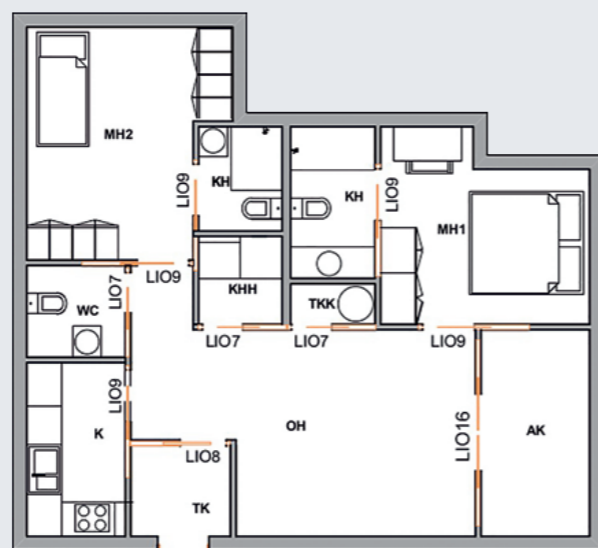

## LIUNE OVIRATKAISUT TUOVAT TILAA JA UNELMIA!

LIUNE SPACE — kääntyvät saranaovet

LIUNE DOOR — integroidut liukuovet

Toimisto, koti, vapaa-ajan asunto — kaikkeen löytyy Liunelta tilaratkaisu [www.liune.fi](http://www.liune.fi).