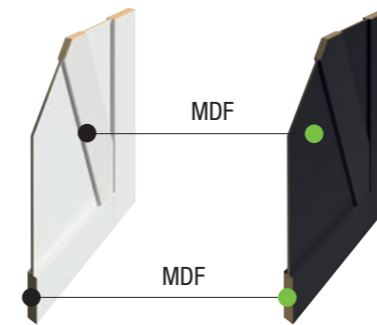

Liunen puinen erikoisovi CITY LOFT on valkoinen, kaupunkimalliksi siloteltu ovimalli. Oven CITY muotoilu tuo oven tyylikkään teeman. Vinoreiva toimitetaan irrallisena.