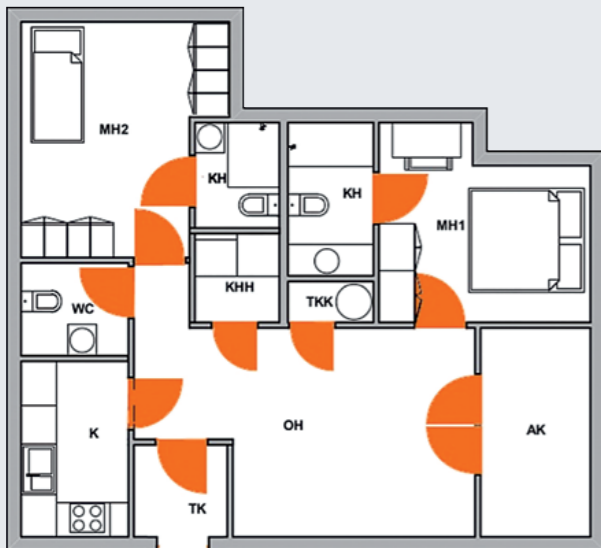

## LIUNE OVIRATKAISUT TUOVAT TILAA JA UNELMIA!

LIUNE SPACE — kääntyvät saranaovet

LIUNE DOOR — integroidut liukuovet

Toimisto, koti, vapaa-ajan asunto — kaikkeen löytyy Liunelta tilaratkaisu [www.liune.fi](http://www.liune.fi).