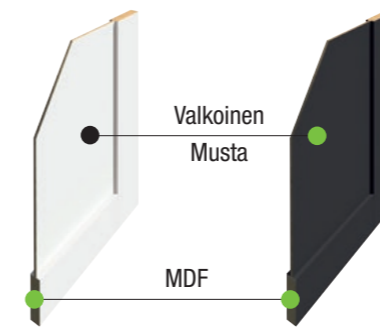

Valkoinen massiiviovi Onni luo tilaan viihtyisän tunnelman. Kauniisti raamitettu saranapeiliovi on pettämätön valinta, joka sopii moneen erilaiseen sisustukseen. Massiiviovi Onni on saatavana myös tyylikkään mustana. Raamitettu musta saranapeiliovi on aina trendikäs valinta, joka sopii upeasti esimerkiksi mustilla yksityiskohdilla sisustetun keittiön välioveksi.