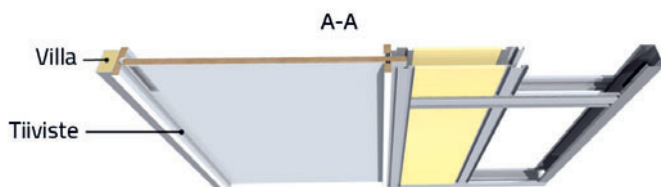

# Ääneneristävä Liune Door

Ääneneristysluokka 25dB (Rw=32dB)

Eristää ääntä tehokkaasti ja täydentää huoneen sisäistä viihtyvyyttä.

Liune  
UUTUUS

Ääntä eristävä  
Tyyni D18

LIUNE™

Liunen uudessa Tyyni ovesta ei ole kynnystä, vaan siitä laskeutuu automaattinen tiivistekynnys, joka yhdistää turvallisuuden ja mukavuuden yksinkertaisen huomaamattomaan muotoon. Oven sävyn ja vetimen voit valita vapaasti, joten Tyyni sopii vaativallekin sisustajalle.

**KASAUS  
0 min**  
Tehtasvalmis ammattilaisille kehitetty tuote.

Oven vastakarmissa on yksi tiiviste, joka katkaisee äänen kulun tehokkaasti.

Ovi on reunustettu abs-listalla. Tyyniovista on vakiona erikoiskarmilistat.

Elementin eristeenä toimii akustiikkalevy, jonka ydin on palamatonta kivivillaa.