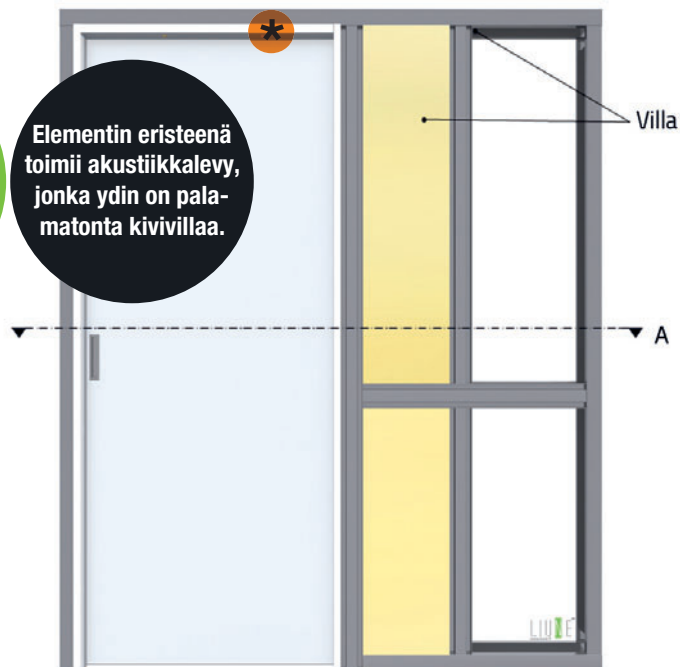

Liunen uudessa Tyyni ovesta ei ole kynnystä, vaan siitä laskeutuu automaattinen tiivistekynnys, joka yhdistää turvallisuuden ja mukavuuden yksinkertaisen huomaamattomaan muotoon. Oven sävyn ja vetimen voit valita vapaasti, joten Tyyni sopii vaativallekin sisustajalle.

**KASAUS
0 min**
Tehtasvalmis ammattilaisille kehitetty tuote.

Oven vastakarmissa on yksi tiiviste, joka katkaisee äänen kulun tehokkaasti.

Ovi on reunustettu abs-listalla. Tyyniovista on vakiona erikoiskarmilistat.

Elementin eristeenä toimii akustiikkalevy, jonka ydin on palamatonta kivivillaa.

TEKNISET TIEDOT

OVI

Oven rakenne on erikoisvalmisteinen mdf-ovi. Kun ovi laitetaan kiinni laskeutuu automaattisesti ovesta alas tiivistekynnys, joka tuo esteettömän mukavuuden tilan käyttöön. Vetimen voi valita kohteen mukaan.

KARMIT

*Karmit ovat erikoisvalmisteiset ja niihin kiinnitetään kohteessa erikoisharjat sekä dB-tiivisteet. Karmin sävy on LIUNEN valkoinen kuten ovenkin sävy NCS 0502-Y (RAL 9010), kiiltoaste on puolihihmeä. Ovi ja karmit saadaan kohteen mukaan eri väreissä.

ELEMENTTI

Kohteessa seinien levytyksen jälkeen, asennetaan elementtiin akustiikkavillat. Villat kuuluvat toimitukseen.

Ovikoodi	Oviaukon koko (leveys x korkeus)	Liukuovielementin koko (leveys x korkeus)*	Elementin asennusaukko	R'w (dB)**	Seinän paksuus mm
Yksilehtinen ovi					
Li07	710 x 2060 mm	1535 x 2130 mm	1550 x 2170 mm	25	95
Li08	810 x 2060 mm	1735 x 2130 mm	1750 x 2170 mm	25	95
Li09	910 x 2060 mm	1935 x 2130 mm	1950 x 2170 mm	25	95
Li010	1010 x 2060 mm	2135 x 2130 mm	2150 x 2170 mm	25	95

*Mitassa huomioitu asennusvara 40 mm.

** Ääneneristysluokka 25 dB, laboratoriomittaus 32 dB ja R'w on kenttämittaustulos.

Soveltuu uudisrakentamiseen sekä korjausrakentamiseen. Liune Door on asunto- sekä hoivapuolen kokonaisuus sisärakentamiseen. Tuotteen lisätiedot myös Liunen tuoteohjeessa.

LIUNE™

Aulis Lundell Oy • www.liune.fi

Simo Ylä-Peräinen puh 0440 357 002 • Petri Henttinen puh 0440 357 014
etunimi.sukunimi@aulislundell.fi • liune@aulislundell.fi