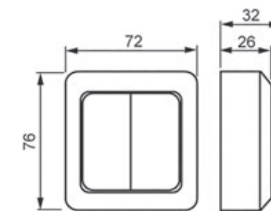

Sähkörasian asennus Liune elementtiin

Levykiinnike mitat

1. Reikä, porataan kipsilevyn rasiaporalla AT5 (Ø 74 mm).

2. Levykiinnike, 12–13 mm levyille
Levykiinnikkeillä kiinnitetään kojerasia rakennus-

levyyn. Asenna holkit/levykiinnike (PMR 784) reikään, vastakkaisille sivuille asetetaan levykiinnikkeet (PMR 784) (2 kpl) ja rasia työnnetään kiinnikkeisiin levyn takapuolelta, jolloin rasia lukkiutuu seinään. Valusuoja poistetaan rasiasta kiinnityksen ajaksi.

Jälkiasennusrasia mitat

Pintakytkin mitat

3. Asenna rasia paikoilleen

Kojerasia (PMR 859) 38 mm 95 mm runkoon kun ovi 25 mm. Kojerasiassa on 2 kpl lukitusjousin varustettua kiintonsyää Ø 20-putkelle. Kiintonsyien vastakkaiselle puolelle voidaan liittää irtonsy. Pohjaan voidaan liittää kaksi pohjansyää. Rasian sivuihin ei ole mahdollista liittää nysyä, mutta sivuja voidaan käyttää rasioiden yhdistämiseen toisiinsa rinnakkain yhdyskappaleella PMR474, joka katkaistaan kojerasian pohjan tasolta.

4. Korotusrengas

Vakiokojerasioihin on saatavana kolme erikorkuista korotusrengasta. PMR94:n korkeus on 13 mm.

5. Jälkiasennusrasia

Kojerasiaa AUS15.2 käytetään jälkiasennusrasiana levyrakenteisissa seinissä. Asennusreiän halkaisija 70 mm (rasiapora AT1). Avataan rasiaan aukkoaihio putkea tai kaapelia varten

ja työnnetään rasia reikään. Kierretään ruuveja myötäpäivään, jolloin kiinnityskorva nousee levyä vasten ja kiinnittää rasian. Putki tai kaapeli lukitaan rasian sisältä työnnettävien nysien avulla. Putkien ja kaapelien asennus rasian sivusta.