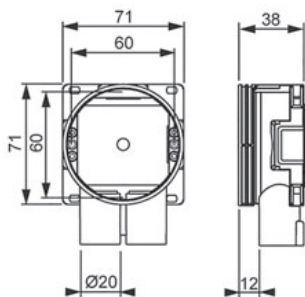

Matala kojerasia mitat