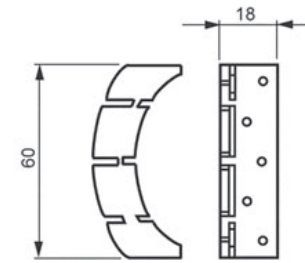

Sähkörasian asennus Liune elementtiin

Levykiinnike mitat

1. Reikä, porataan kipsilevyn rasiaporalla AT5 (Ø 74 mm).

2. Levykiinnike, 12–13 mm levyille
Levykiinnikkeillä kiinnitetään kojerasia rakennus-

levyyn. Asenna holkit/levykiinnike (PMR 784) reikään, vastakkaisille sivuille asetetaan levykiinnikkeet (PMR 784) (2 kpl) ja rasia työnnetään kiinnikkeisiin levyn takapuolelta, jolloin rasia lukkiutuu seinään. Valusuoja poistetaan rasiasta kiinnityksen ajaksi.

Jälkiasennusrasia mitat

Pintakytkin mitat

3. Asenna rasia paikoilleen

Kojerasia (PMR 859) 38 mm 95 mm runkoon kun ovi 25 mm. Kojerasiassa on 2 kpl lukitusjousin varustettua kiintonsyää Ø 20-putkelle. Kiintonsyien vastakkaiselle puolelle voidaan liittää irtonsy. Pohjaan voidaan liittää kaksi pohjansyää. Rasian sivuihin ei ole mahdollista liittää nysyä, mutta sivuja voidaan käyttää rasioiden yhdistämiseen toisiinsa rinnakkain yhdyskappaleella PMR474, joka katkaistaan kojerasian pohjan tasolta.

4. Korotusrengas

Vakiokojerasioihin on saatavana kolme erikorkuista korotusrengasta. PMR94:n korkeus on 13 mm.

5. Jälkiasennusrasia

Kojerasiaa AUS15.2 käytetään jälkiasennusrasiana levyrakenteisissa seinissä. Asennusreiän halkaisija 70 mm (rasiapora AT1). Avataan rasiaan aukkoaihio putkea tai kaapelia varten

ja työnnetään rasia reikään. Kierretään ruuveja myötäpäivään, jolloin kiinnityskorva nousee levyä vasten ja kiinnittää rasian. Putki tai kaapeli lukitaan rasian sisältä työnnettävien nysien avulla. Putkien ja kaapelien asennus rasian sivusta.