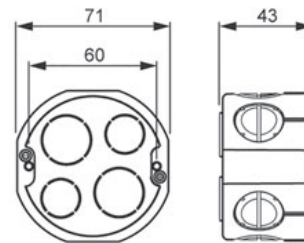

Sähkörasian asennus Liune elementtiin

Levykiinnike mitat

1. Reikä, porataan kipsilevyn rasiaporalla AT5 (Ø 74 mm).

2. Levykiinnike, 12–13 mm levyille
Levykiinnikkeillä kiinnitetään kojerasia rakennus-

levyyn. Asenna holkit/levykiinnike (PMR 784) reikään, vastakkaisille sivuille asetetaan levykiinnikkeet (PMR 784) (2 kpl) ja rasia työnnetään kiinnikkeisiin levyn takapuolelta, jolloin rasia lukkiutuu seinään. Valusuoja poistetaan rasiasta kiinnityksen ajaksi.

Jälkiasennusrasia mitat

Pintakytkin mitat

3. Asenna rasia paikoilleen

Kojerasia (PMR 859) 38 mm 95 mm runkoon kun ovi 25 mm. Kojerasiassa on 2 kpl lukitusjousin varustettua kiintonsyää Ø 20-putkelle. Kiintonsyien vastakkaiselle puolelle voidaan liittää irtonsy. Pohjaan voidaan liittää kaksi pohjansyää. Rasian sivuihin ei ole mahdollista liittää nysyä, mutta sivuja voidaan käyttää rasioiden yhdistämiseen toisiinsa rinnakkain yhdyskappaleella PMR474, joka katkaistaan kojerasian pohjan tasolta.

4. Korotusrengas

Vakiokojerasioihin on saatavana kolme erikorkuista korotusrengasta. PMR94:n korkeus on 13 mm.

5. Jälkiasennusrasia

Kojerasiaa AUS15.2 käytetään jälkiasennusrasiana levyrakenteisissa seinissä. Asennusreiän halkaisija 70 mm (rasiapora AT1). Avataan rasiaan aukkoaihio putkea tai kaapelia varten

ja työnnetään rasia reikään. Kierretään ruuveja myötäpäivään, jolloin kiinnityskorva nousee levyä vasten ja kiinnittää rasian. Putki tai kaapeli lukitaan rasian sisältä työnnettävien nysien avulla. Putkien ja kaapelien asennus rasian sivusta.