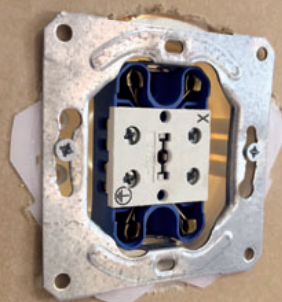

6. Kytkimet

Kytkimet kuten JUSSI soveltuu oheisille kojersioille pinta- tai uppokytkimillä.

3