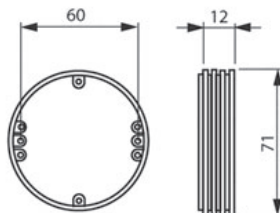

Sähkörasian asennus Liune elementtiin

Levykiinnike mitat

1. Reikä, porataan kipsilevyn rasiaporalla AT5 (Ø 74 mm).

2. Levykiinnike, 12–13 mm levyille
Levykiinnikkeillä kiinnitetään kojerasia rakennus-

levyyn. Asenna holkit/levykiinnike (PMR 784) reikään, vastakkaisille sivuille asetetaan levykiinnikkeet (PMR 784) (2 kpl) ja rasia työnnetään kiinnikkeisiin levyn takapuolelta, jolloin rasia lukkiutuu seinään. Valusuoja poistetaan rasiasta kiinnityksen ajaksi.

Jälkiasennusrasia mitat

Pintakytkin mitat

3. Asenna rasia paikoilleen

Kojerasia (PMR 859) 38 mm 95 mm runkoon kun ovi 25 mm. Kojerasiassa on 2 kpl lukitusjousin varustettua kiintonsyää Ø 20-putkelle. Kiintonsyien vastakkaiselle puolelle voidaan liittää irtonsy. Pohjaan voidaan liittää kaksi pohjansyää. Rasian sivuihin ei ole mahdollista liittää nysyä, mutta sivuja voidaan käyttää rasioiden yhdistämiseen toisiinsa rinnakkain yhdyskappaleella PMR474, joka katkaistaan kojerasian pohjan tasolta.

4. Korotusrengas

Vakiokojerasioihin on saatavana kolme erikorkuista korotusrengasta. PMR94:n korkeus on 13 mm.

5. Jälkiasennusrasia

Kojerasiaa AUS15.2 käytetään jälkiasennusrasiana levyrakenteisissa seinissä. Asennusreiän halkaisija 70 mm (rasiapora AT1). Avataan rasiaan aukkoaihio putkea tai kaapelia varten

ja työnnetään rasia reikään. Kierretään ruuveja myötäpäivään, jolloin kiinnityskorva nousee levyä vasten ja kiinnittää rasian. Putki tai kaapeli lukitaan rasian sisältä työnnettävien nysien avulla. Putkien ja kaapelien asennus rasian sivusta.