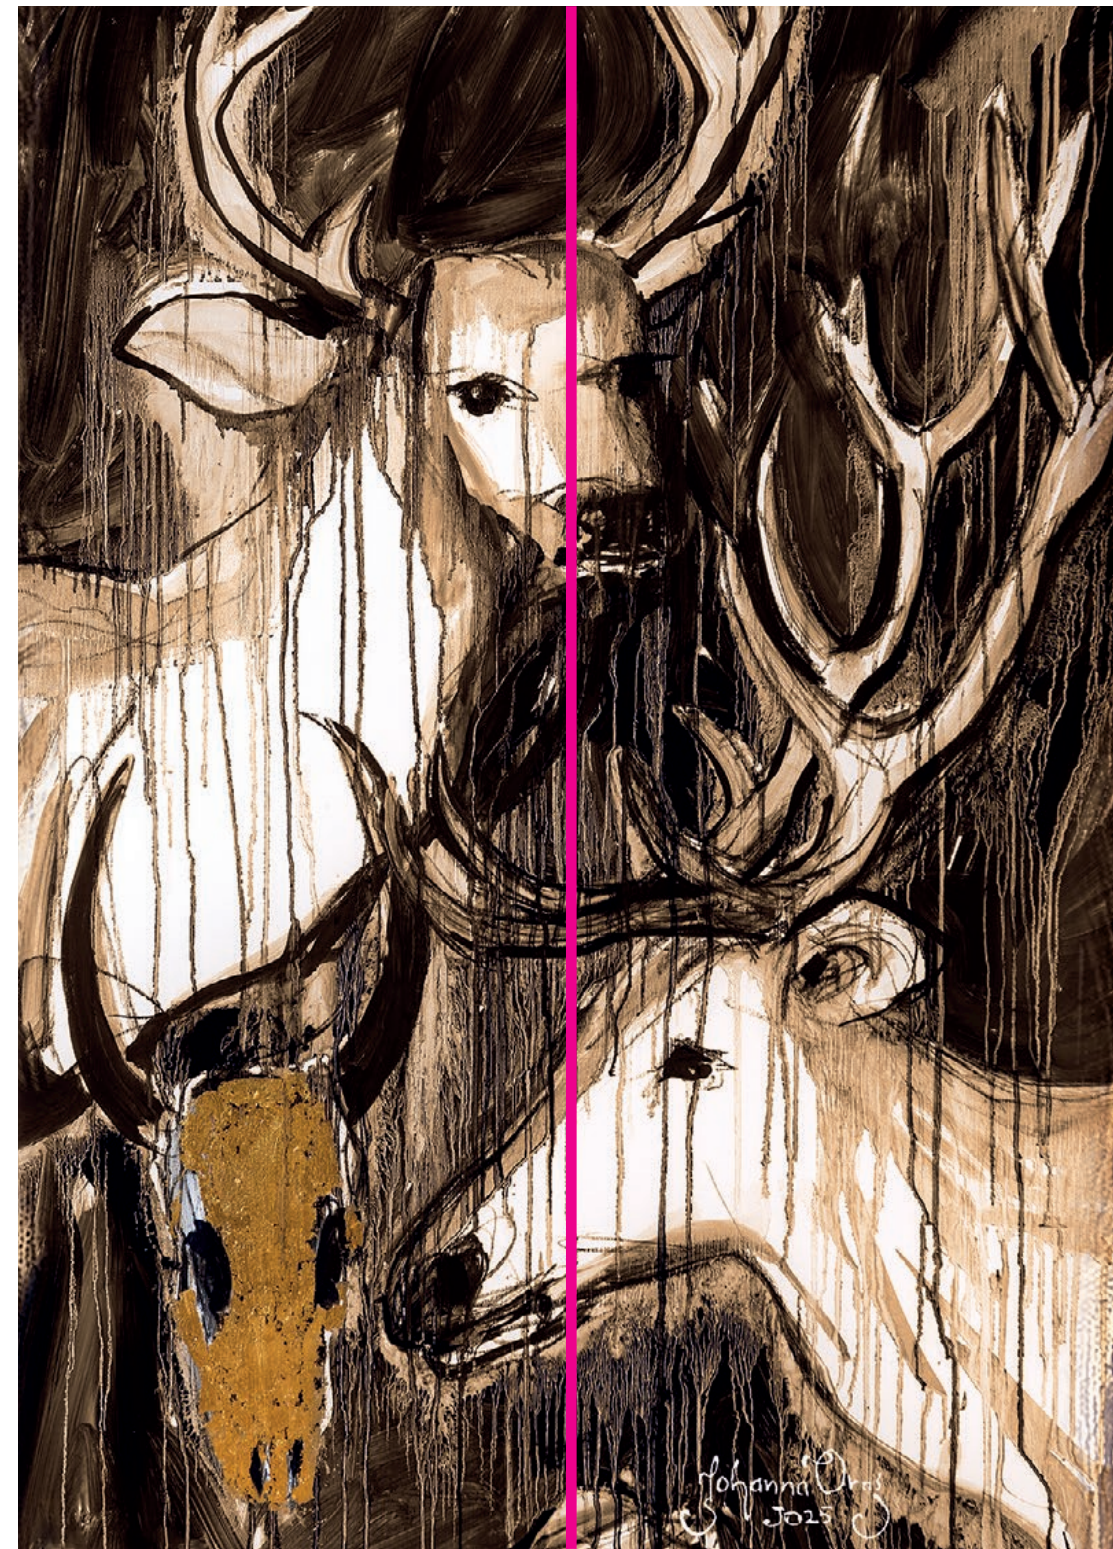

Li014 / 731+731x2040