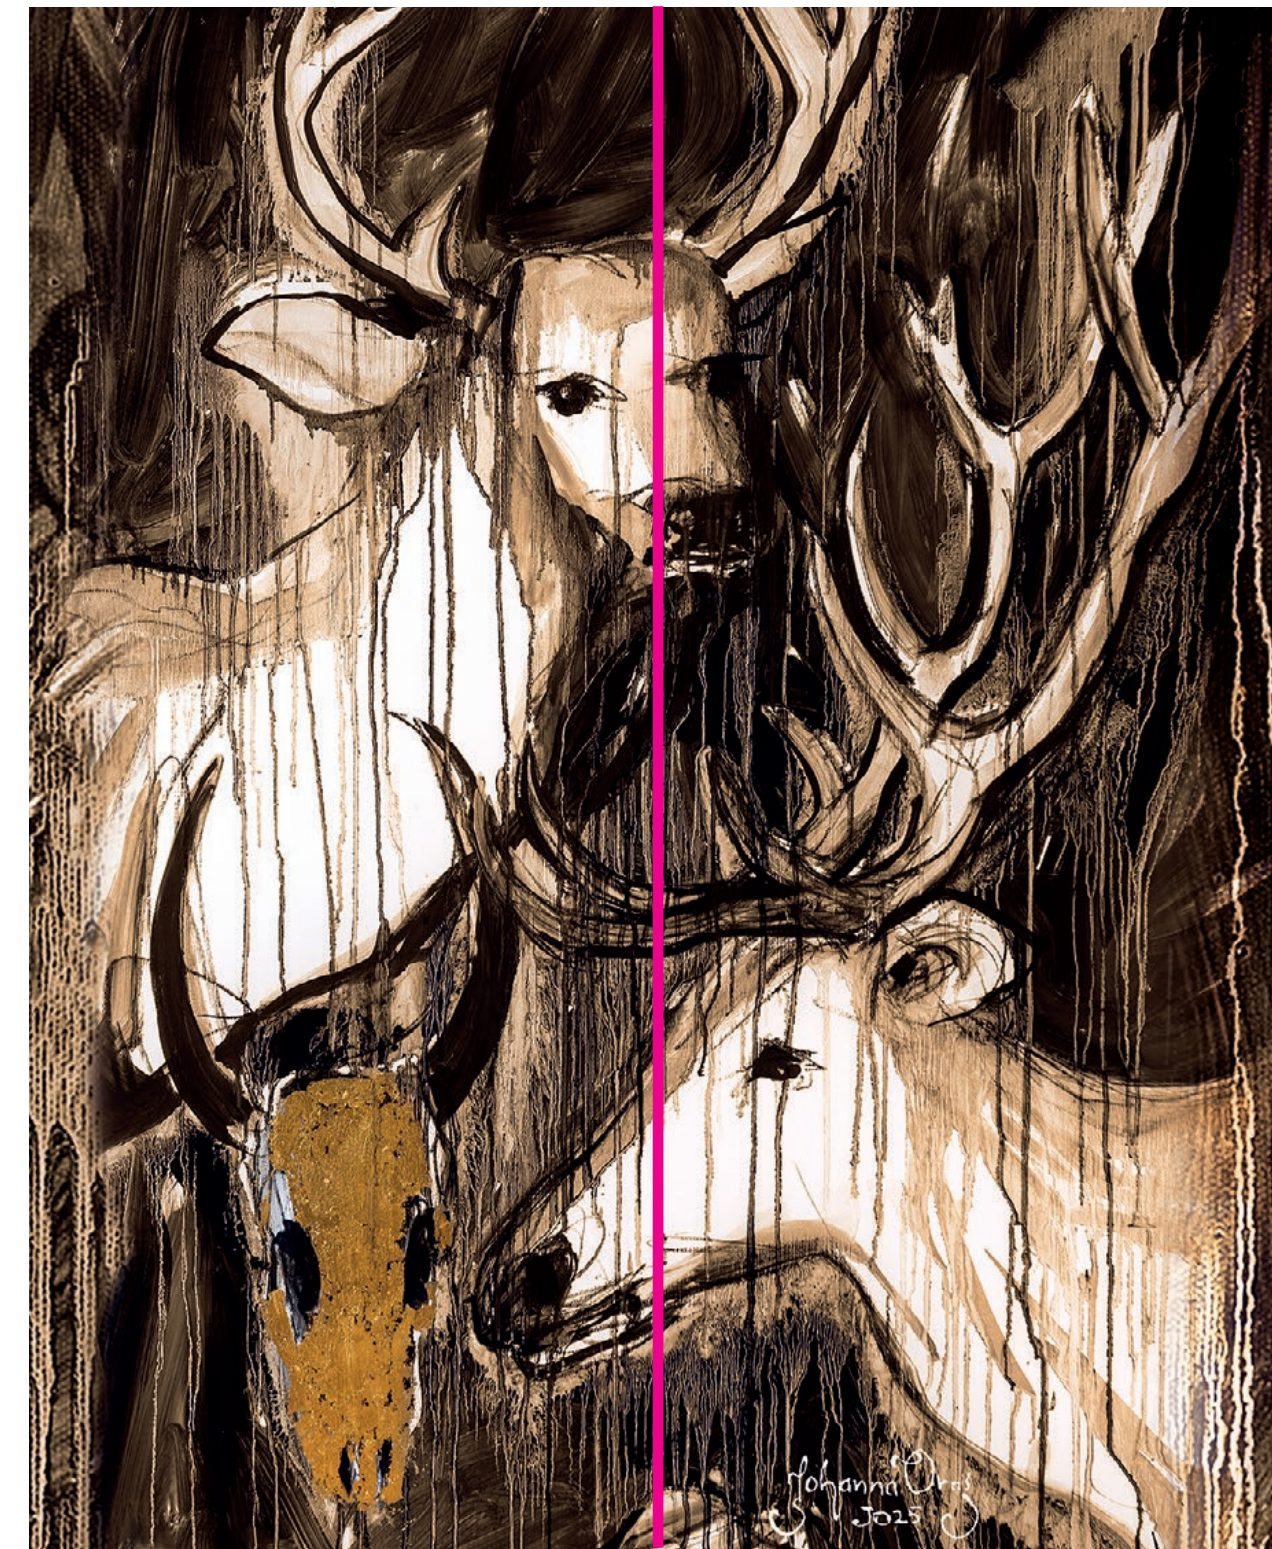

Lasiovet / Pariovi / Johanna Oras / 2.1. Blue Velvet

Li012 / 631+631x2040

Li014 / 731+731x2040

Li016 / 831+831x2040

Lasiovet / Pariovi / Johanna Oras / 2.1. Blue Velvet

Li018 / 931+931x2040

Li020 / 1031+1031x2040

Li022 / 1131+1131x2040

Lasiovet / Pariovi / Johanna Oras / 2.2. Maaginen hetki

Li012 / 631+631x2040

Li014 / 731+731x2040

Li016 / 831+831x2040

Lasiovet / Pariovi / Johanna Oras / 2.2. Maaginen hetki

Li018 / 931+931x2040