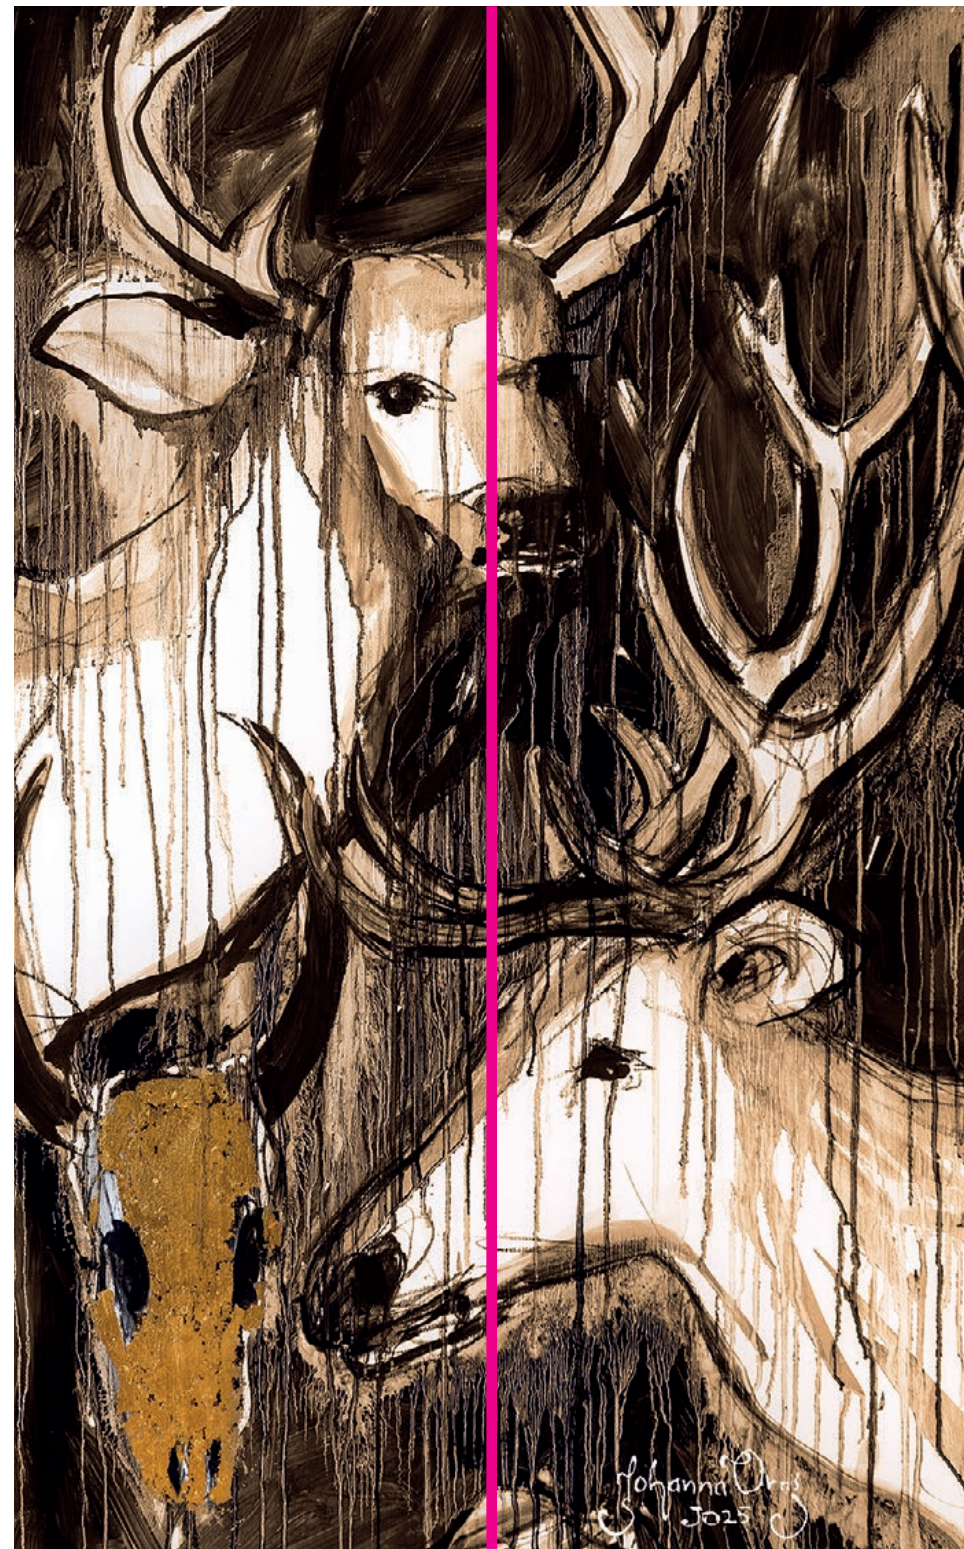

Lasiovet / Pariovi / Johanna Oras / 2.1. Blue Velvet

Li012 / 631+631x2040

Li014 / 731+731x2040

Li016 / 831+831x2040

Lasiovet / Pariovi / Johanna Oras / 2.1. Blue Velvet

Li018 / 931+931x2040

Li020 / 1031+1031x2040

Li022 / 1131+1131x2040

Lasiovet / Pariovi / Johanna Oras / 2.2. Maaginen hetki

Li012 / 631+631x2040

Li014 / 731+731x2040

Li016 / 831+831x2040

Lasiovet / Pariovi / Johanna Oras / 2.2. Maaginen hetki

Li018 / 931+931x2040