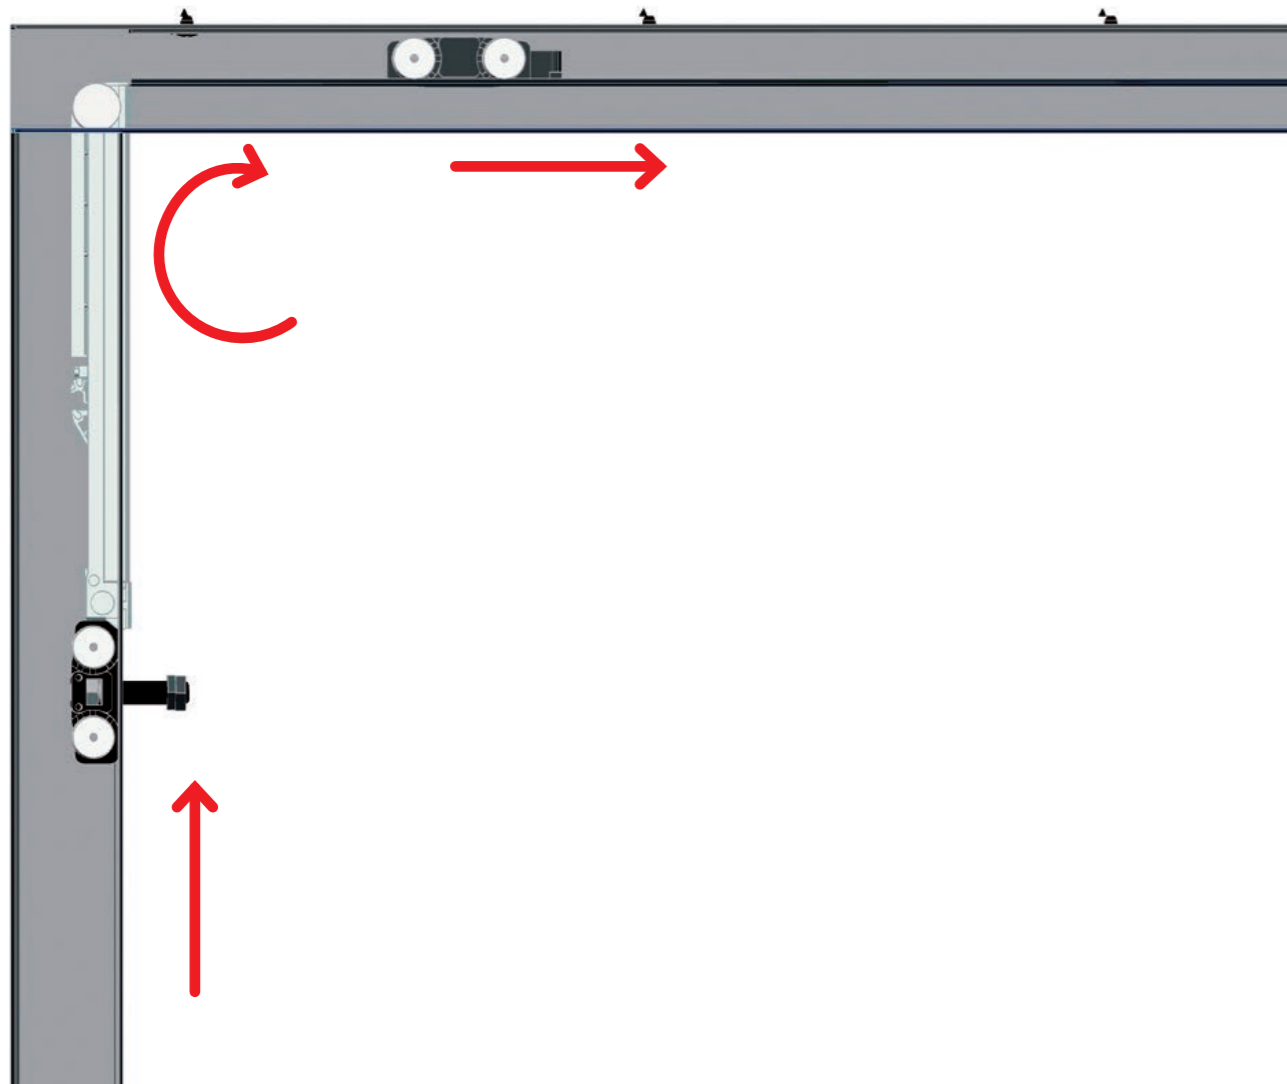

HIDASTIN
ASENNUS

HIDASTIN
ASENNUS

3 B