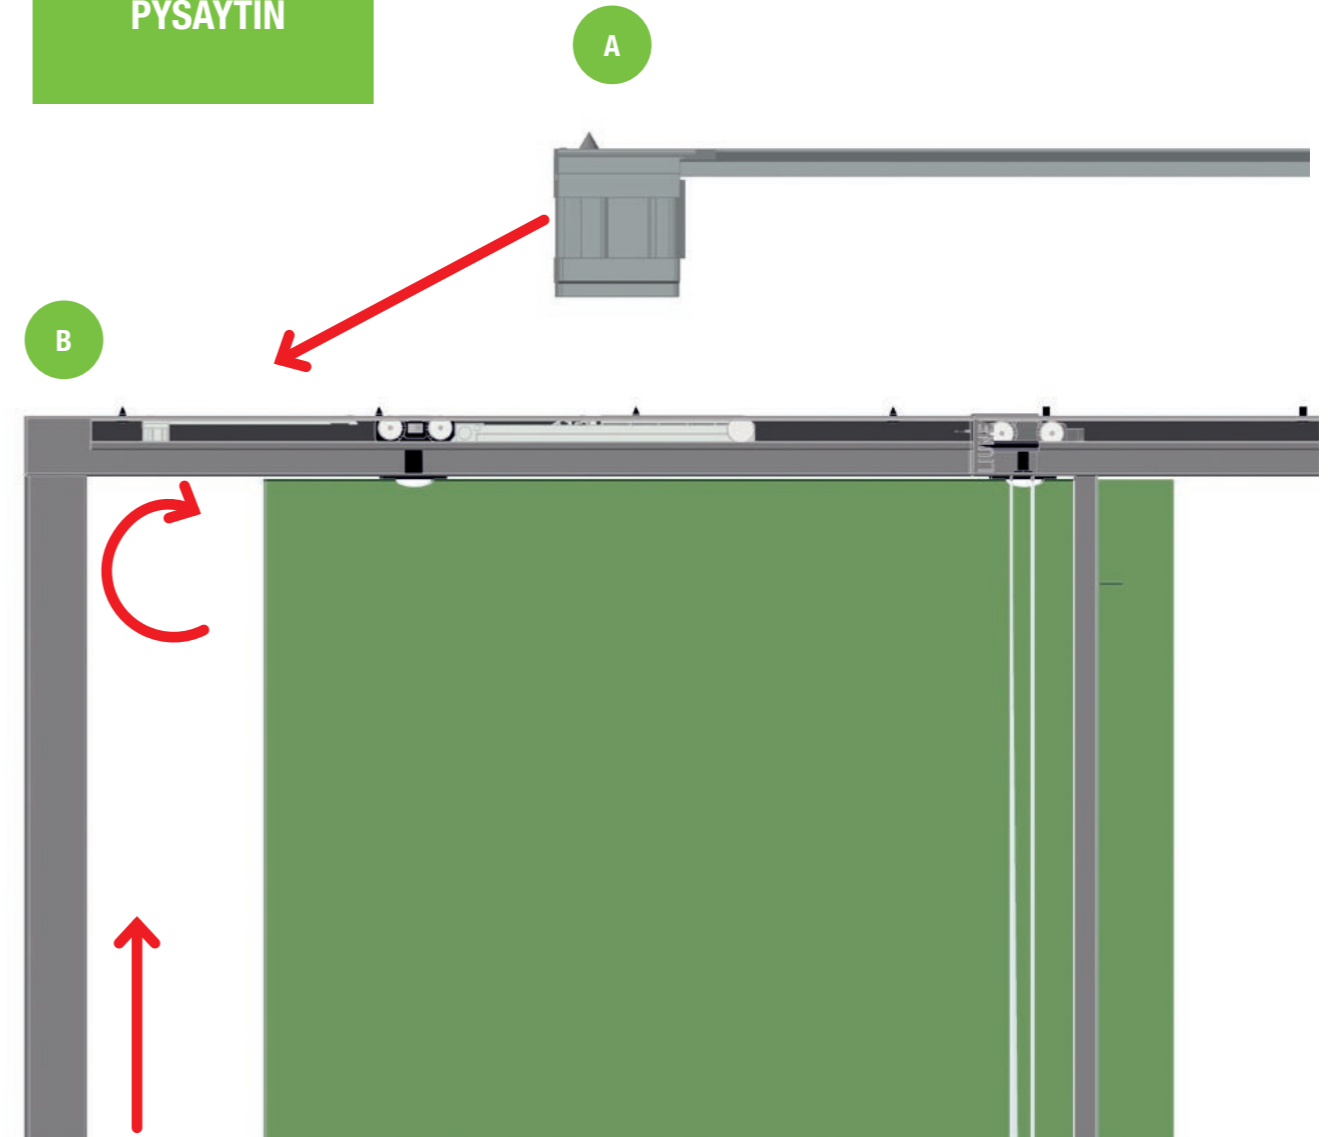

2

Viritä kuvan punainen jousipidike eli vedä punaista jousenpidikettä kuvasta katsottuna vasemmalle äärelaitaan, kunnes se naksauttaa paikoilleen. Tämä on tehtävä ennen hidastinpyörästön asentamista liukukiskoon.

HIDASTIN  
ASENNUS

3 A

3

A, B, C Aseta hidastinpyörästö liukukiskoon kuvan mukaisesti ujuttamalla; ensin apupyöräosa kiskostoon, jonka jälkeen liu'utetaan loppuosa hidastimesta pyörästöineen kiskostoon.

HIDASTIN  
ASENNUS

HIDASTIN  
ASENNUS

3 B

3 C

HIDASTIN  
ASENNUS
 LENKKIAVAIN
HIDASTIN  
PYSÄYTIN

**4** Pyörästöt ovat paikoillaan ja ovi voidaan nostaa paikoilleen. Säädä mukana tulevalla avaimella oikea korkeus ovelle ja kiristä ylimmäiset mutterit paikoilleen kannatinrautoihin (muuten asennus yksilehtisen asennusohjeen mukaan)