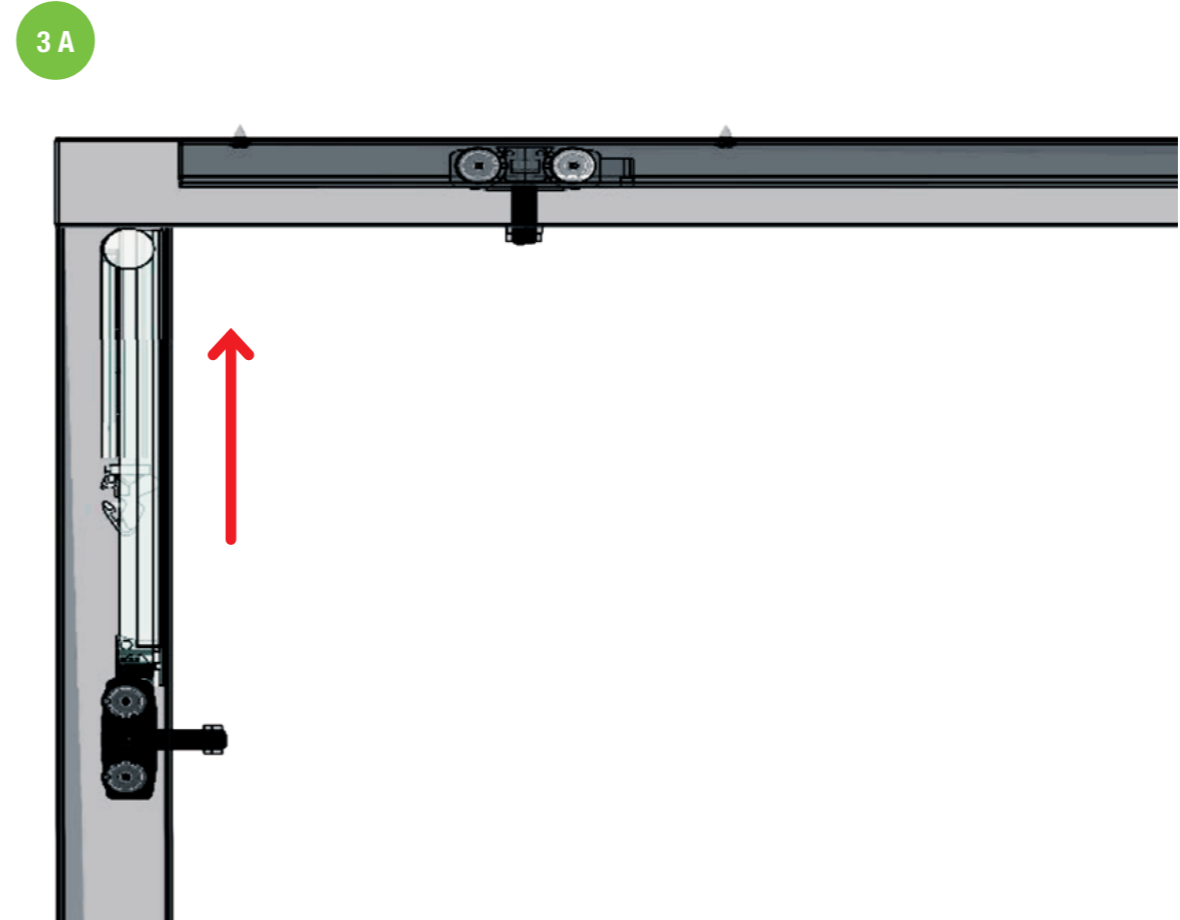

HIDASTIN
ASENNUS

3 A

3

A, B, C Aseta hidastinpyörästö liukukiskoon kuvan mukaisesti ujuttamalla; ensin apupyöräosa kiskostoon, jonka jälkeen liu'utetaan loppuosa hidastimesta pyörästöineen kiskostoon.