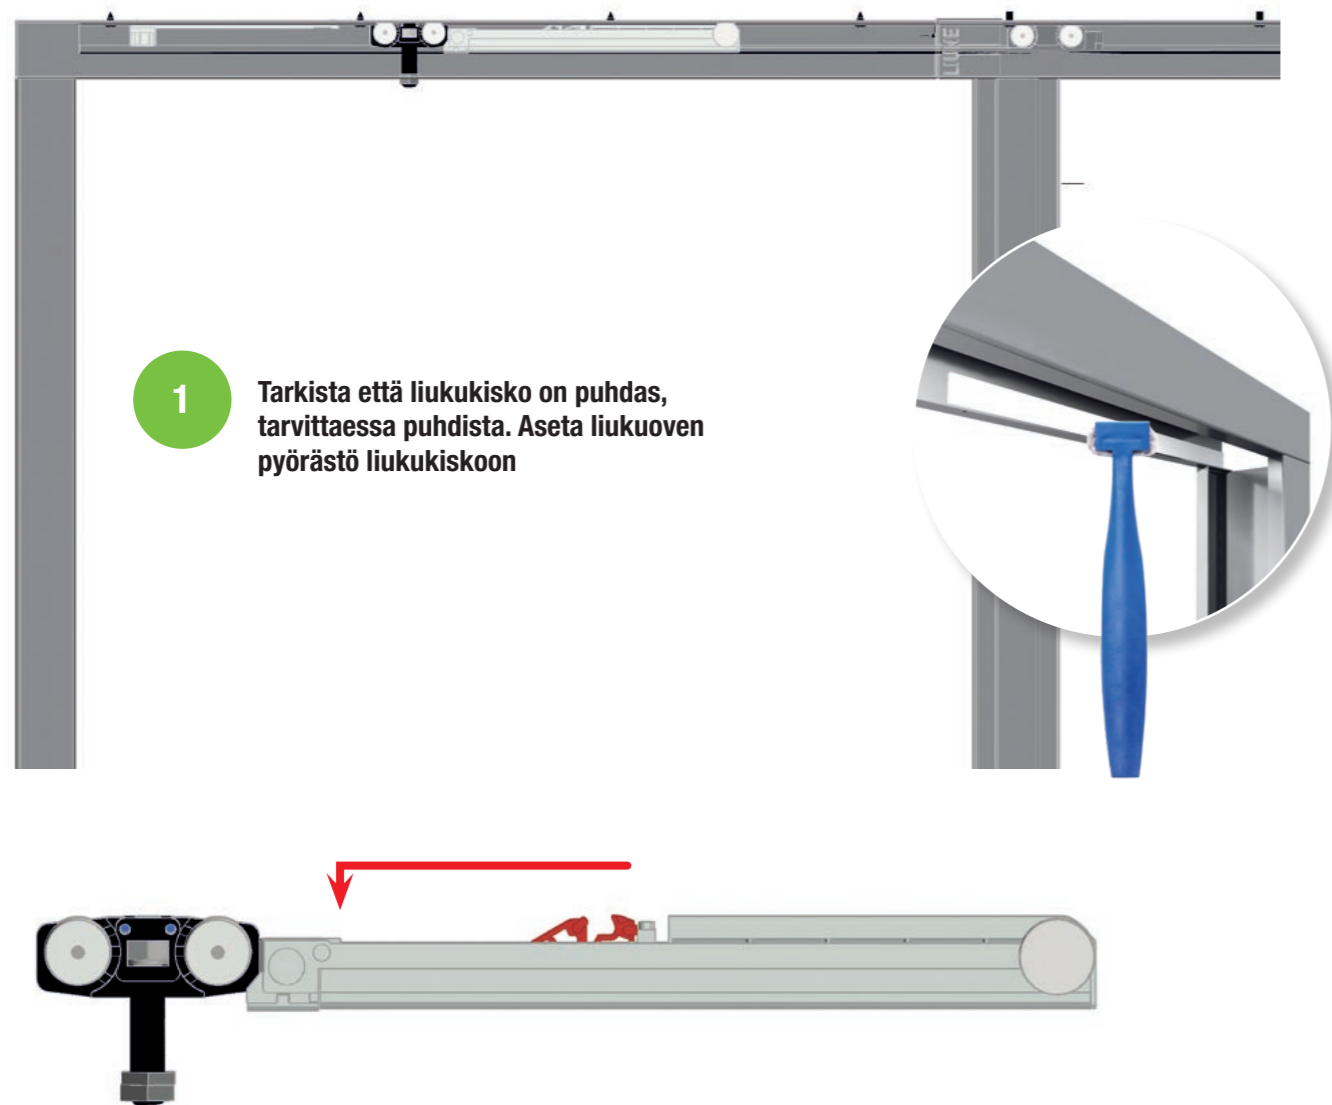

HIDASTIN

HIDASTIN SOFT CLOSE LIUNE PEHMIS 700-900 mm ovet
HIDASTIN SOFT CLOSE LIUNE KOVIS 1000-1200 mm ovet

1

Tarkista että liukukisko on puhdas, tarvittaessa puhdista. Aseta liukuoven pyörästö liukukiskoon

2

Viritä kuvan punainen jousipidike eli vedä punaista jousenpidikettä kuvasta katsottuna vasemmalle äärelaitaan, kunnes se naksauttaa paikoilleen. Tämä on tehtävä ennen hidastinpyörästön asentamista liukukiskoon.