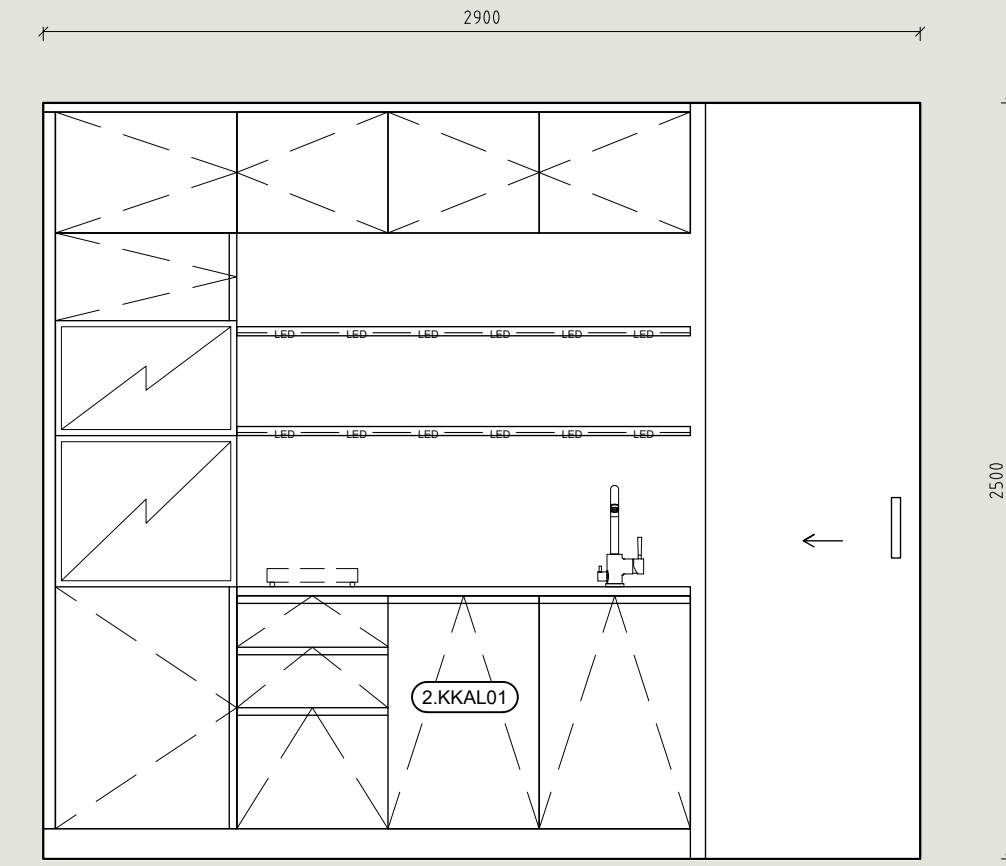

DIAGONAALINEN HARJAKATTO
Keittiö + kylpyhuone

AUMAKATTO
Keittiö + kylpyhuone

P1 M-MODUULI
1:25 Keittiö + WC

P2 M-MODUULI
1:25 Keittiö + WC

P3 M-MODUULI
1:25 Keittiö + WC

P4 M-MODUULI
1:25 Keittiö + WC

P5 M-MODUULI
1:25 Keittiö + WC