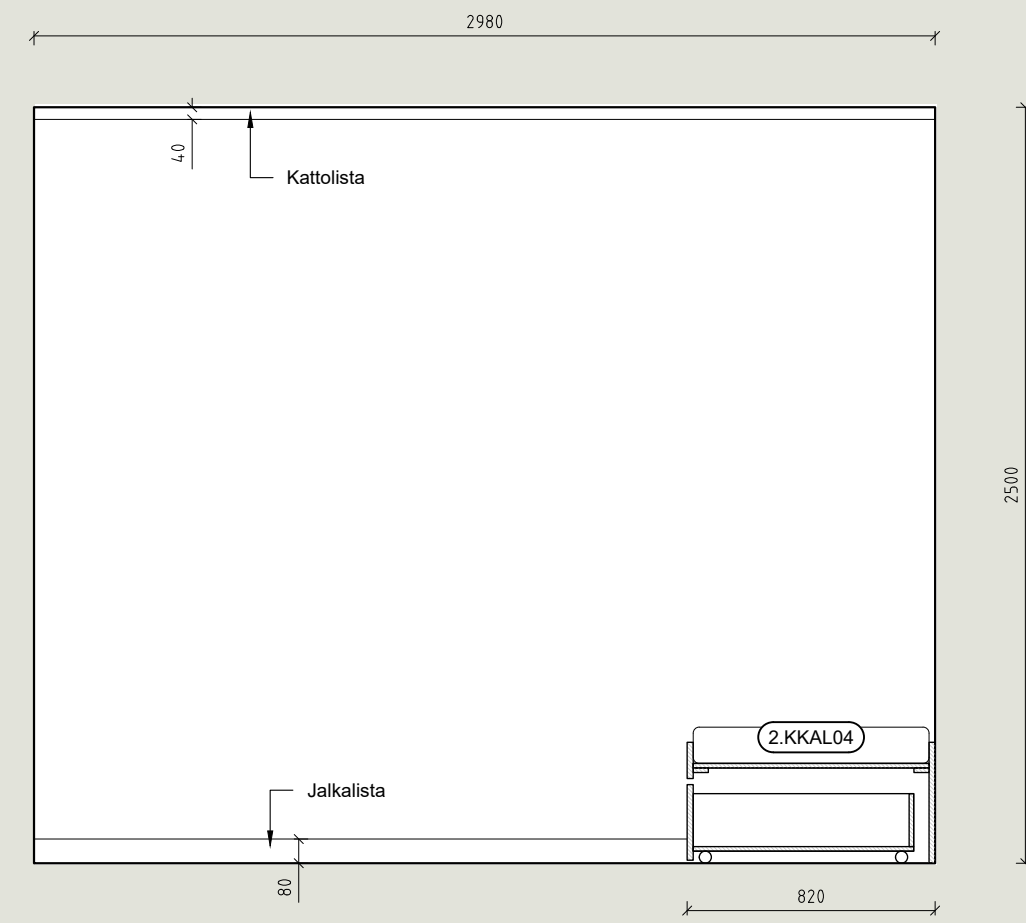

P7 M-MODUULI
1:25 Keittiö + ruokailutila