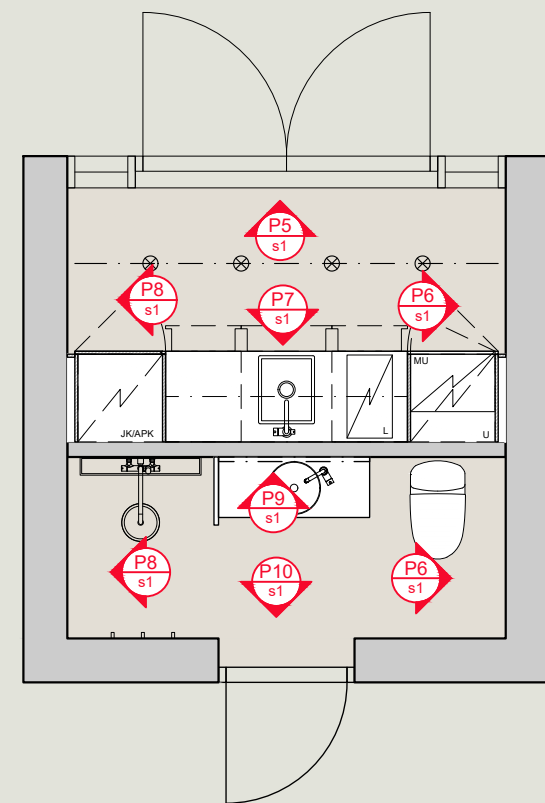

PULPETTIKATTO 1
Oleskelutila

PULPETTIKATTO 2
Oleskelutila

DIAGONAALINEN HARJAKATTO
Oleskelutila

AUMAKATTO
Oleskelutila

OLESKELUTILA

P1 S-MODUULI
1:25 Oleskelutila

P2 S-MODUULI
1:25 Oleskelutila

P3 S-MODUULI
1:25 Oleskelutila

P4 S-MODUULI
1:25 Oleskelutila

KEITTIÖ + KYLPYHUONE

P5 S-MODUULI
1:25 Keittiö ja WC

P6 S-MODUULI
1:25 Keittiö ja WC

P7 S-MODUULI
1:25 Keittiö ja WC

P8 S-MODUULI
1:25 Keittiö ja WC

NÄKÖALASAUNA

P11 S-MODUULI
1:25 Sauna isolla ikkunalla