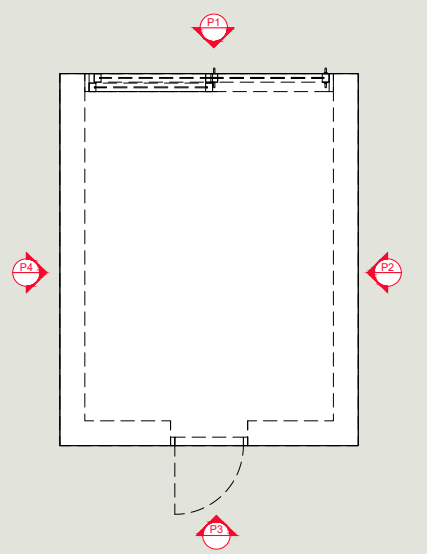

DIAGONAALINEN HARJAKATTO
Keittiö + kylpyhuone

AUMAKATTO
Keittiö + kylpyhuone

P1 M-MODUULI
1:25 Keittiö + WC

P2 M-MODUULI
1:25 Keittiö + WC

P3 M-MODUULI
1:25 Keittiö + WC

P4 M-MODUULI
1:25 Keittiö + WC

P5 M-MODUULI
1:25 Keittiö + WC