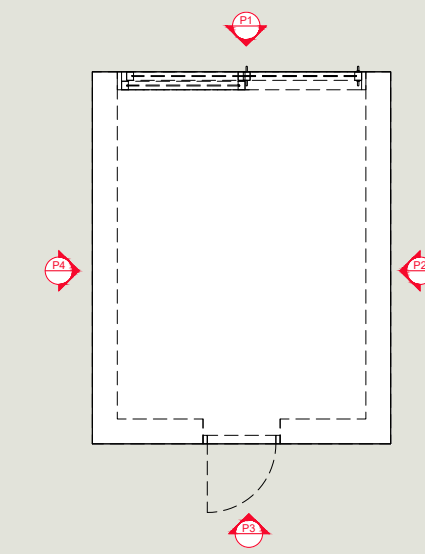

DIAGONAALINEN HARJAKATTO
Keittiö + kylpyhuone

AUMAKATTO
Keittiö + kylpyhuone

P1 M-MODUULI
1:25 Keittiö + WC

P2 M-MODUULI
1:25 Keittiö + WC

P3 M-MODUULI
1:25 Keittiö + WC

P4 M-MODUULI
1:25 Keittiö + WC

P5 M-MODUULI
1:25 Keittiö + WC