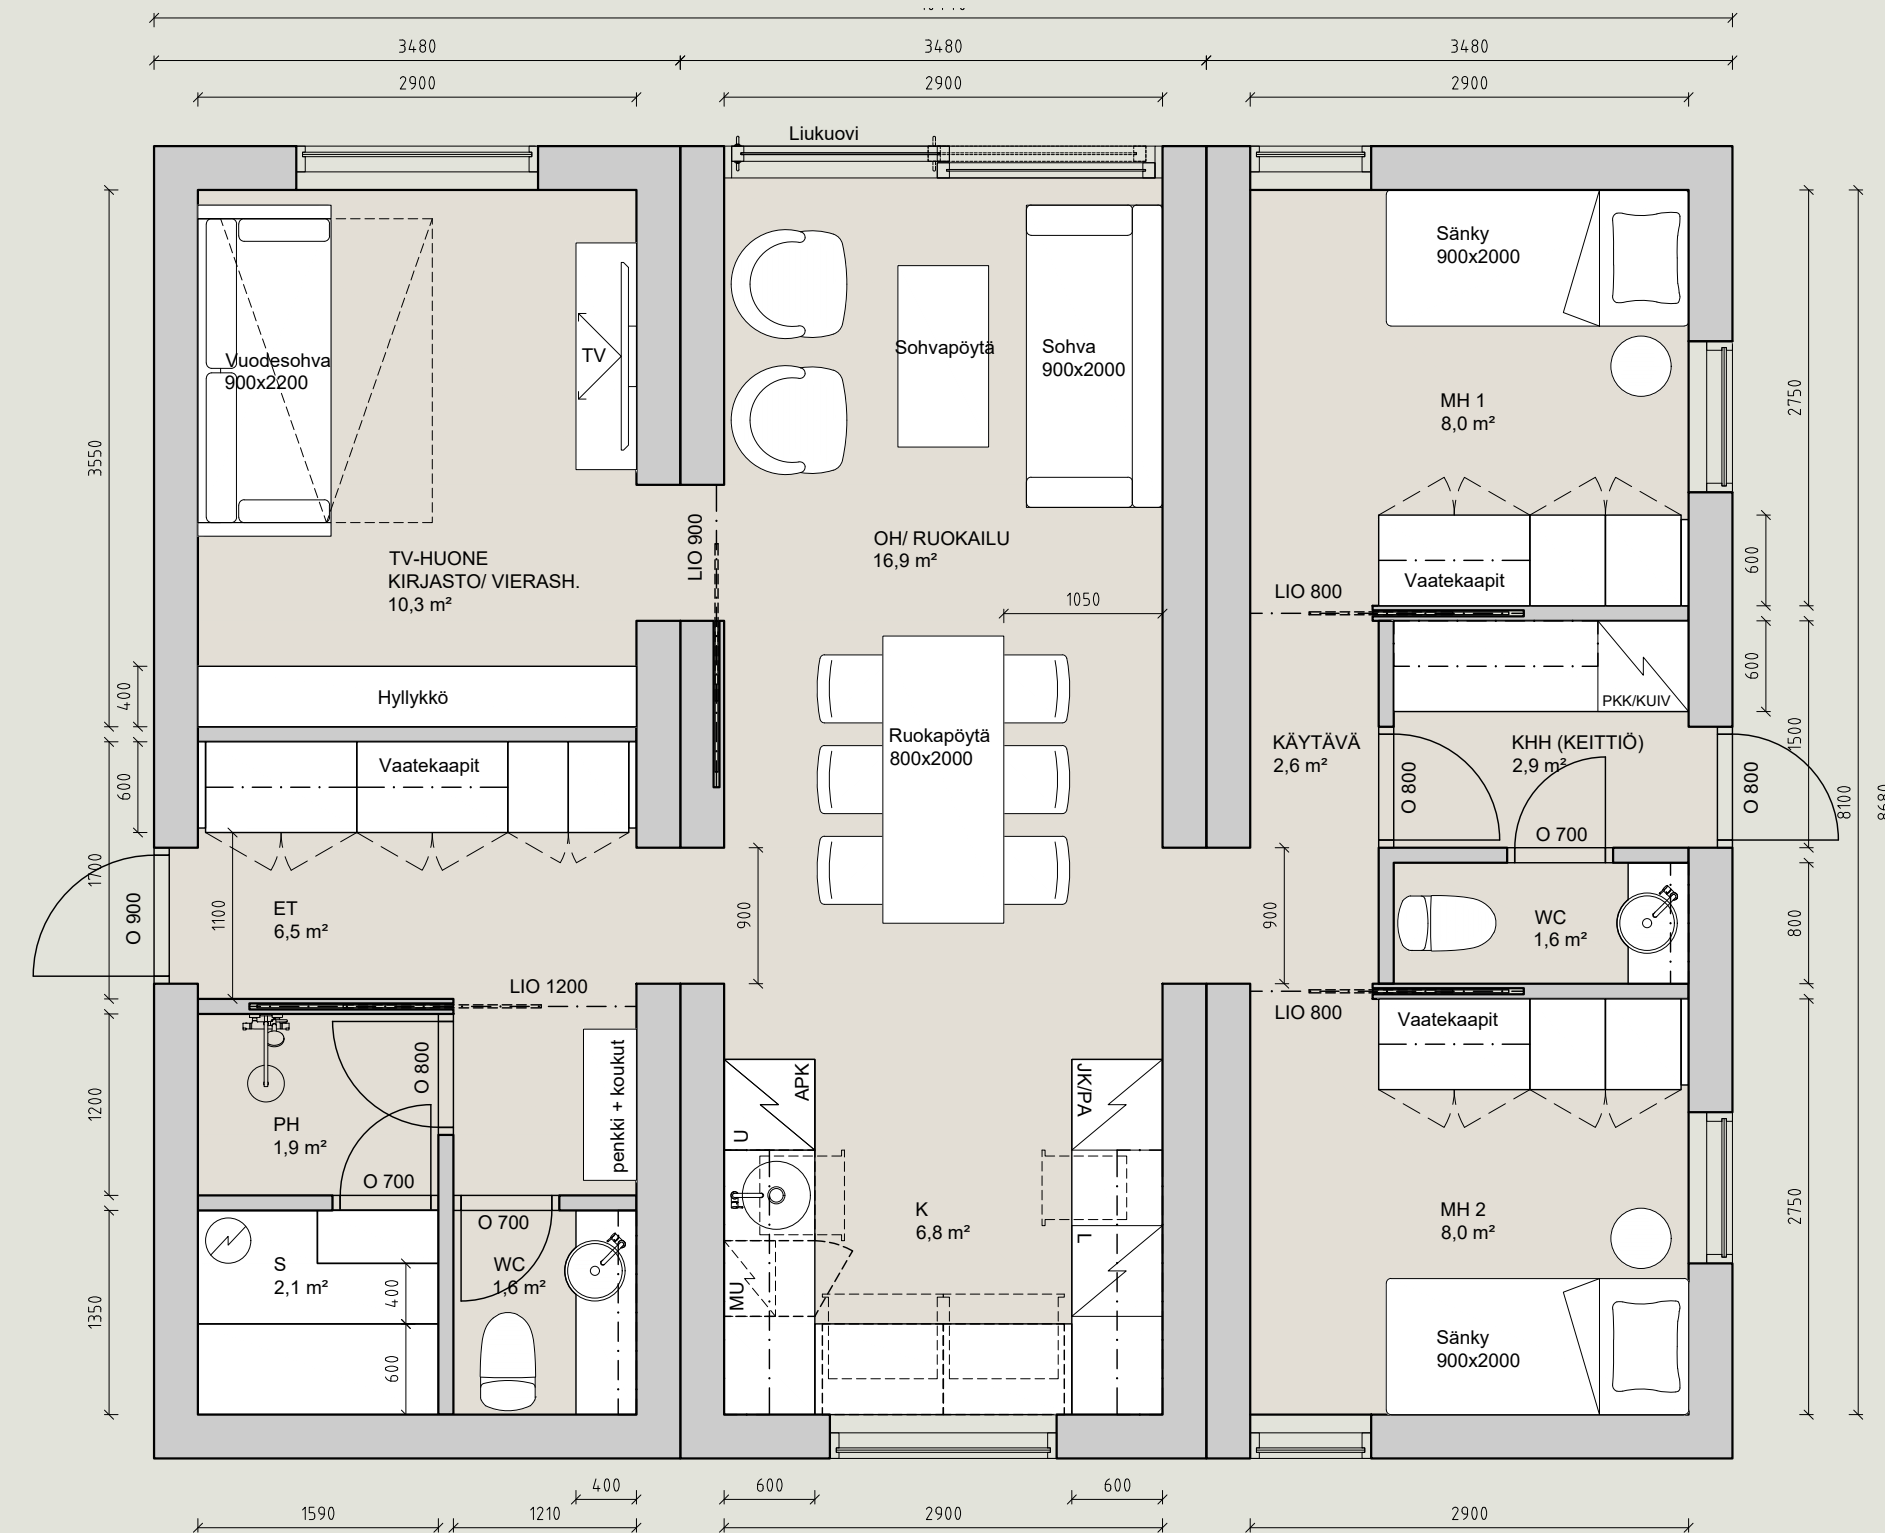

2.KKAL010
Keittiö, Helmi

2 x L-MODUULI
2 MH, OH, KT+RUOKAILU, PH, S

KERROSALA 60,4 m²
HUONEISTOALA 51,7 m²

3 x L-MODUULI
3 MH, OH/RUOKAILU, K, PH, S, 2xWC

KERROSALA 90,6 m²
HUONEISTOALA 79,9 m²

3 x L-MODUULI
2 MH, TV-HUONE, OH/RUOKAILU, K, PH, S, 2xWC