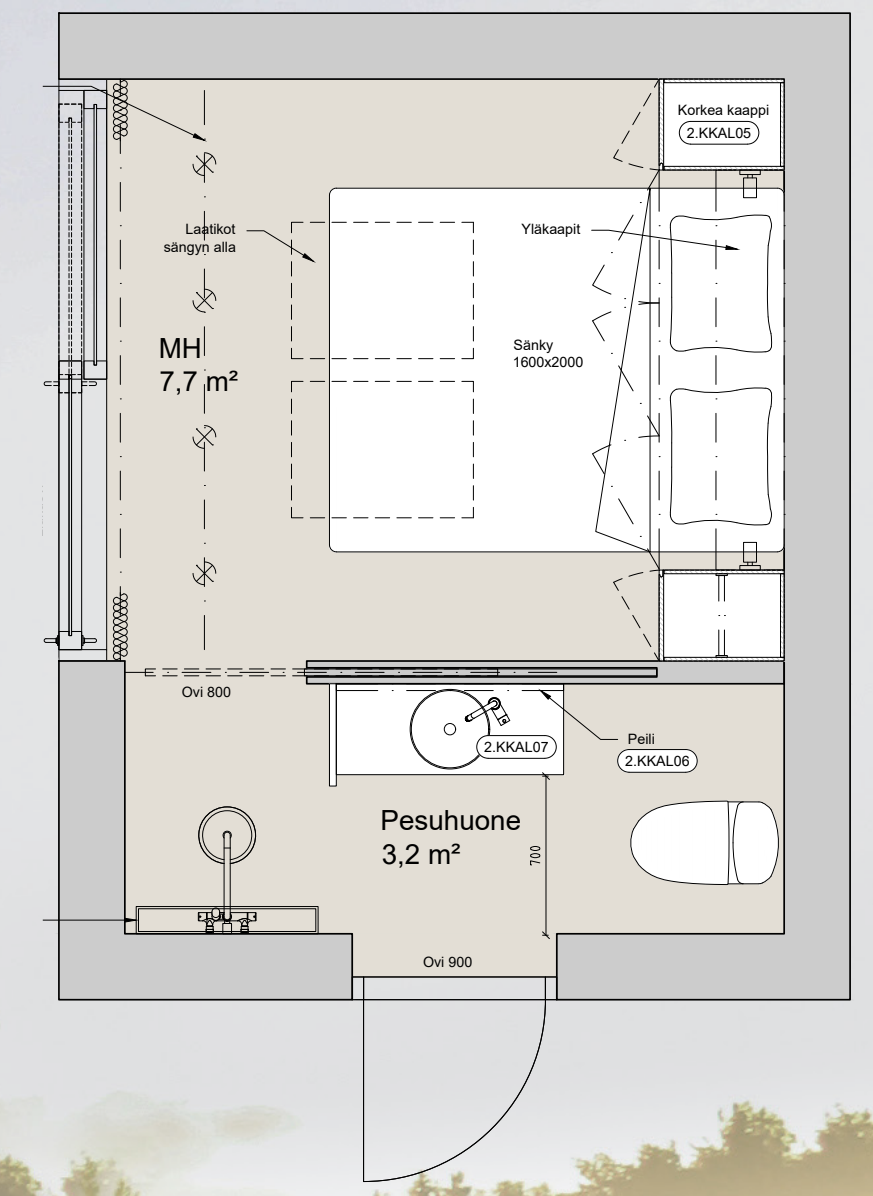

Lundell
X
MOD

K E T O

Artist impression

KUDOS