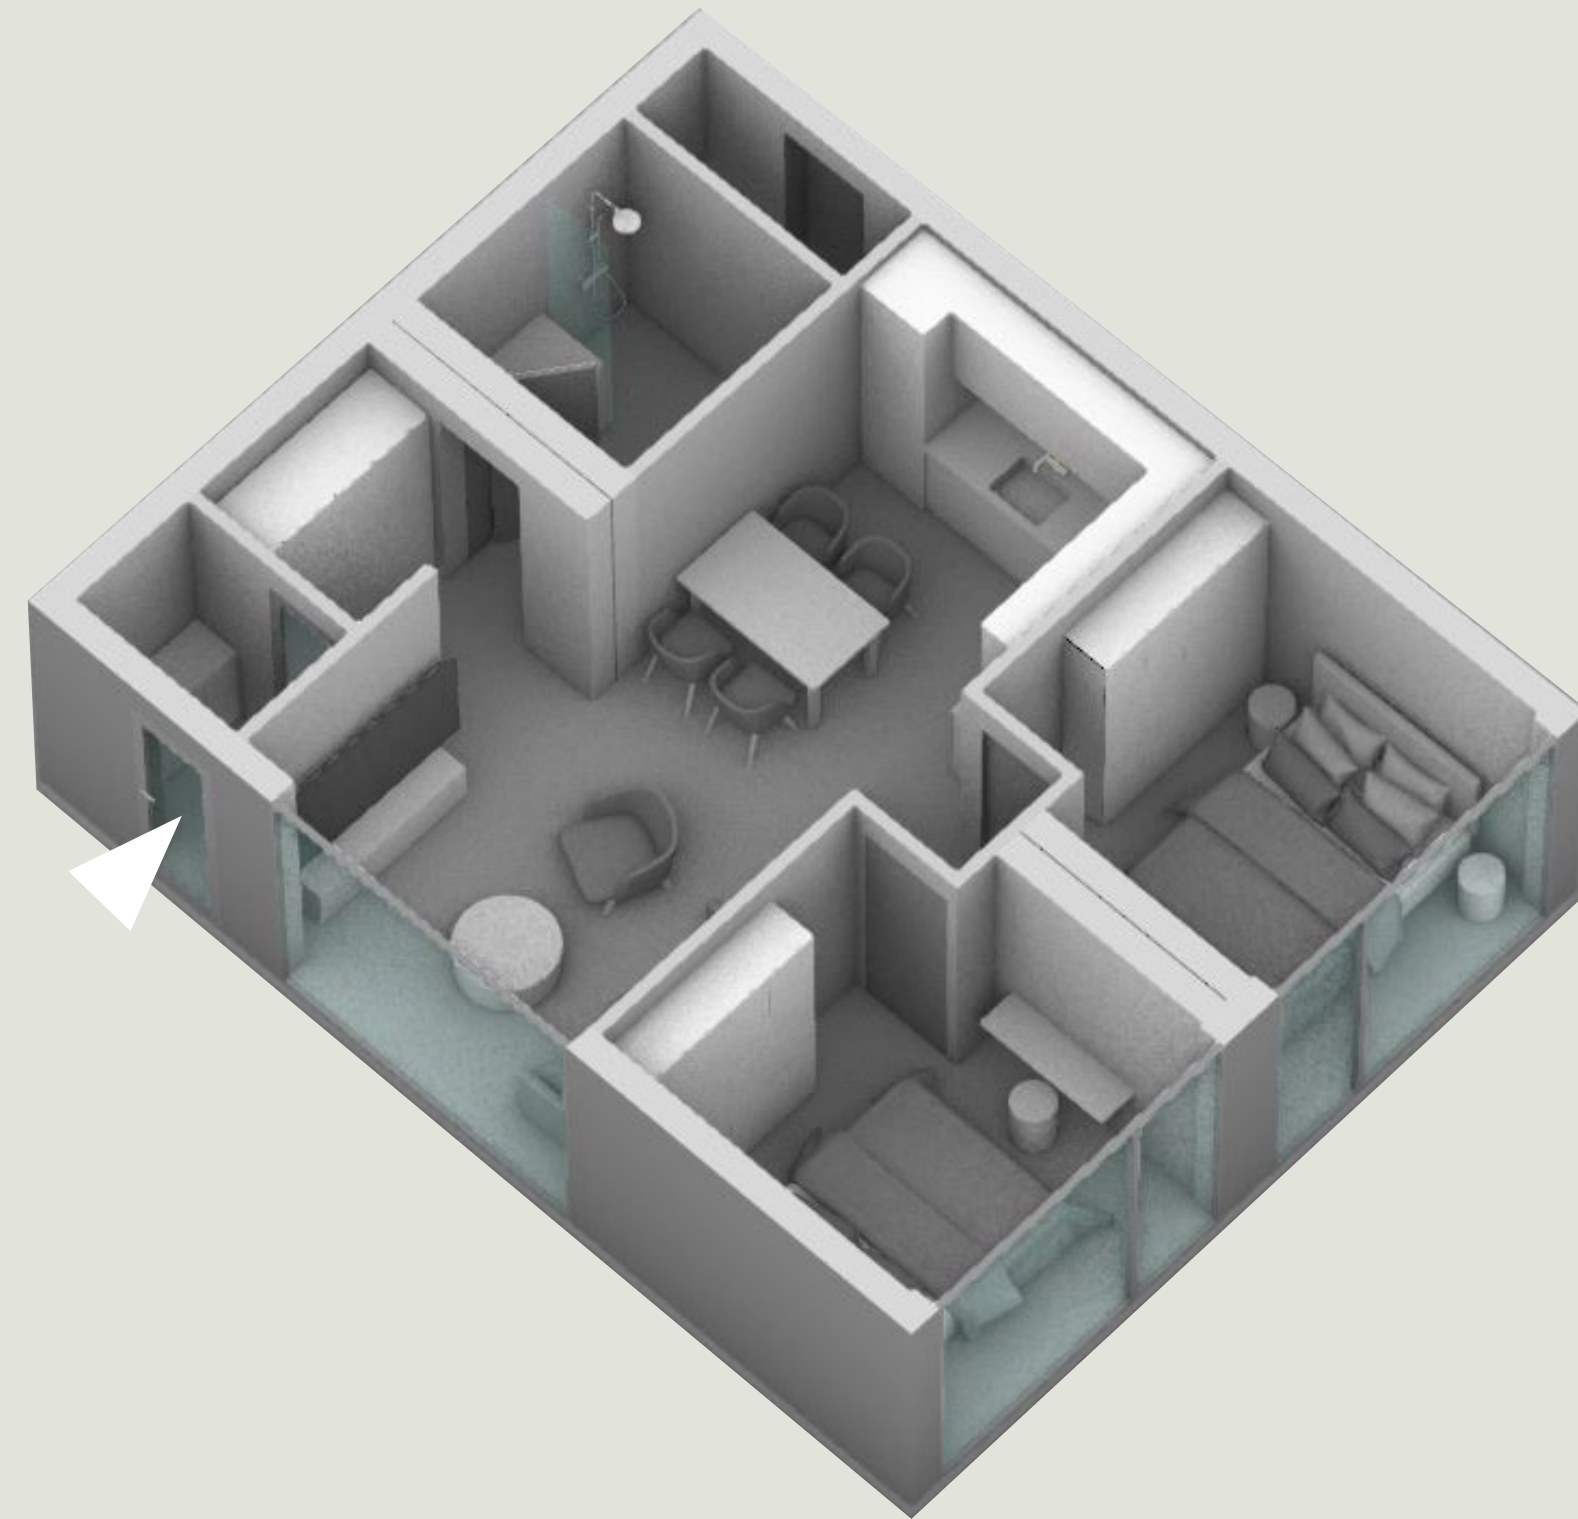

2.KKAL010
Keittiö, Helmi

2 x L-MODUULI
2 MH, OH, KT+RUOKAILU, PH, S

KERROSALA 60,4 m²
HUONEISTOALA 51,7 m²

3 x L-MODUULI
3 MH, OH/RUOKAILU, K, PH, S, 2xWC

KERROSALA 90,6 m²
HUONEISTOALA 79,9 m²

3 x L-MODUULI
2 MH, TV-HUONE, OH/RUOKAILU, K, PH, S, 2xWC