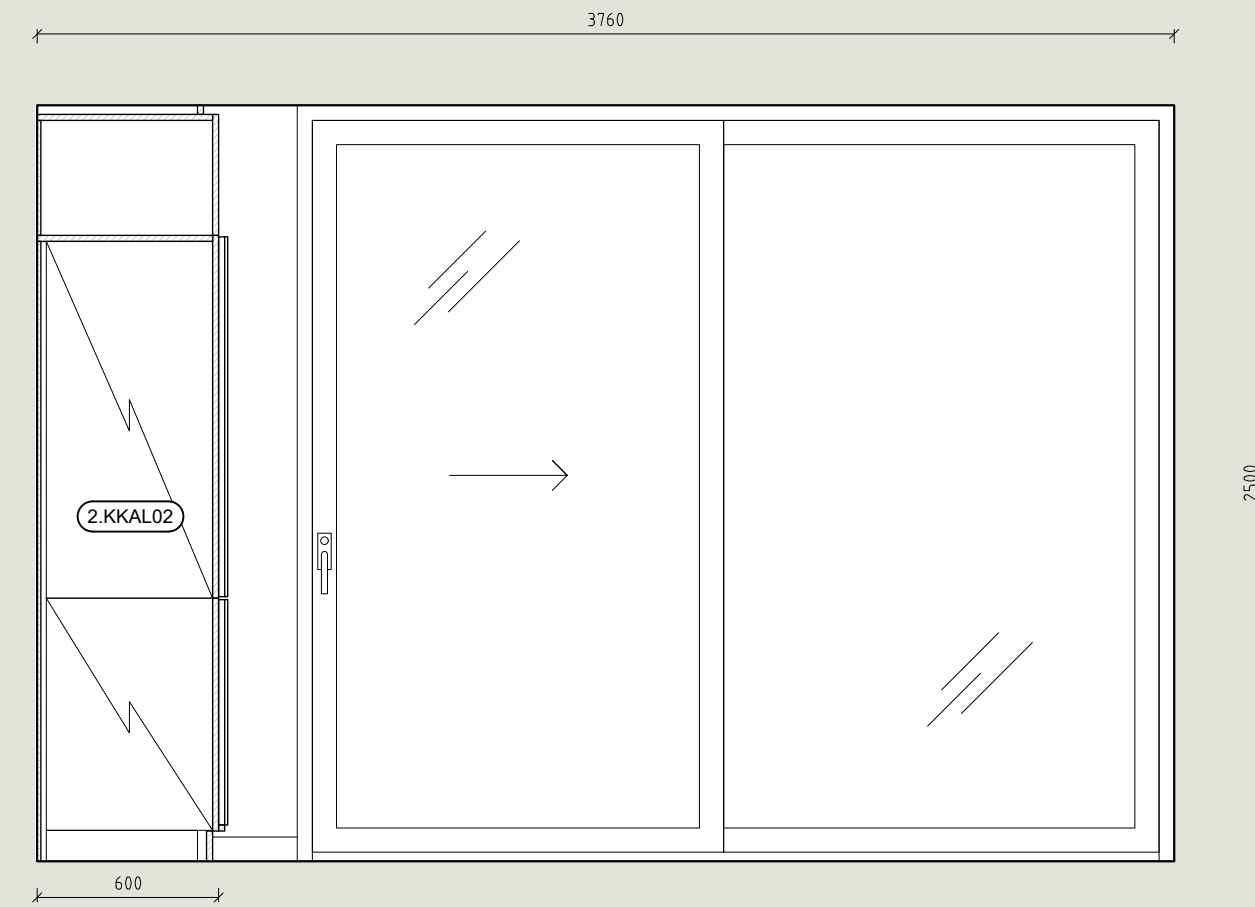

P10 M-MODUULI
1:25 Keittiö + ruokailutila