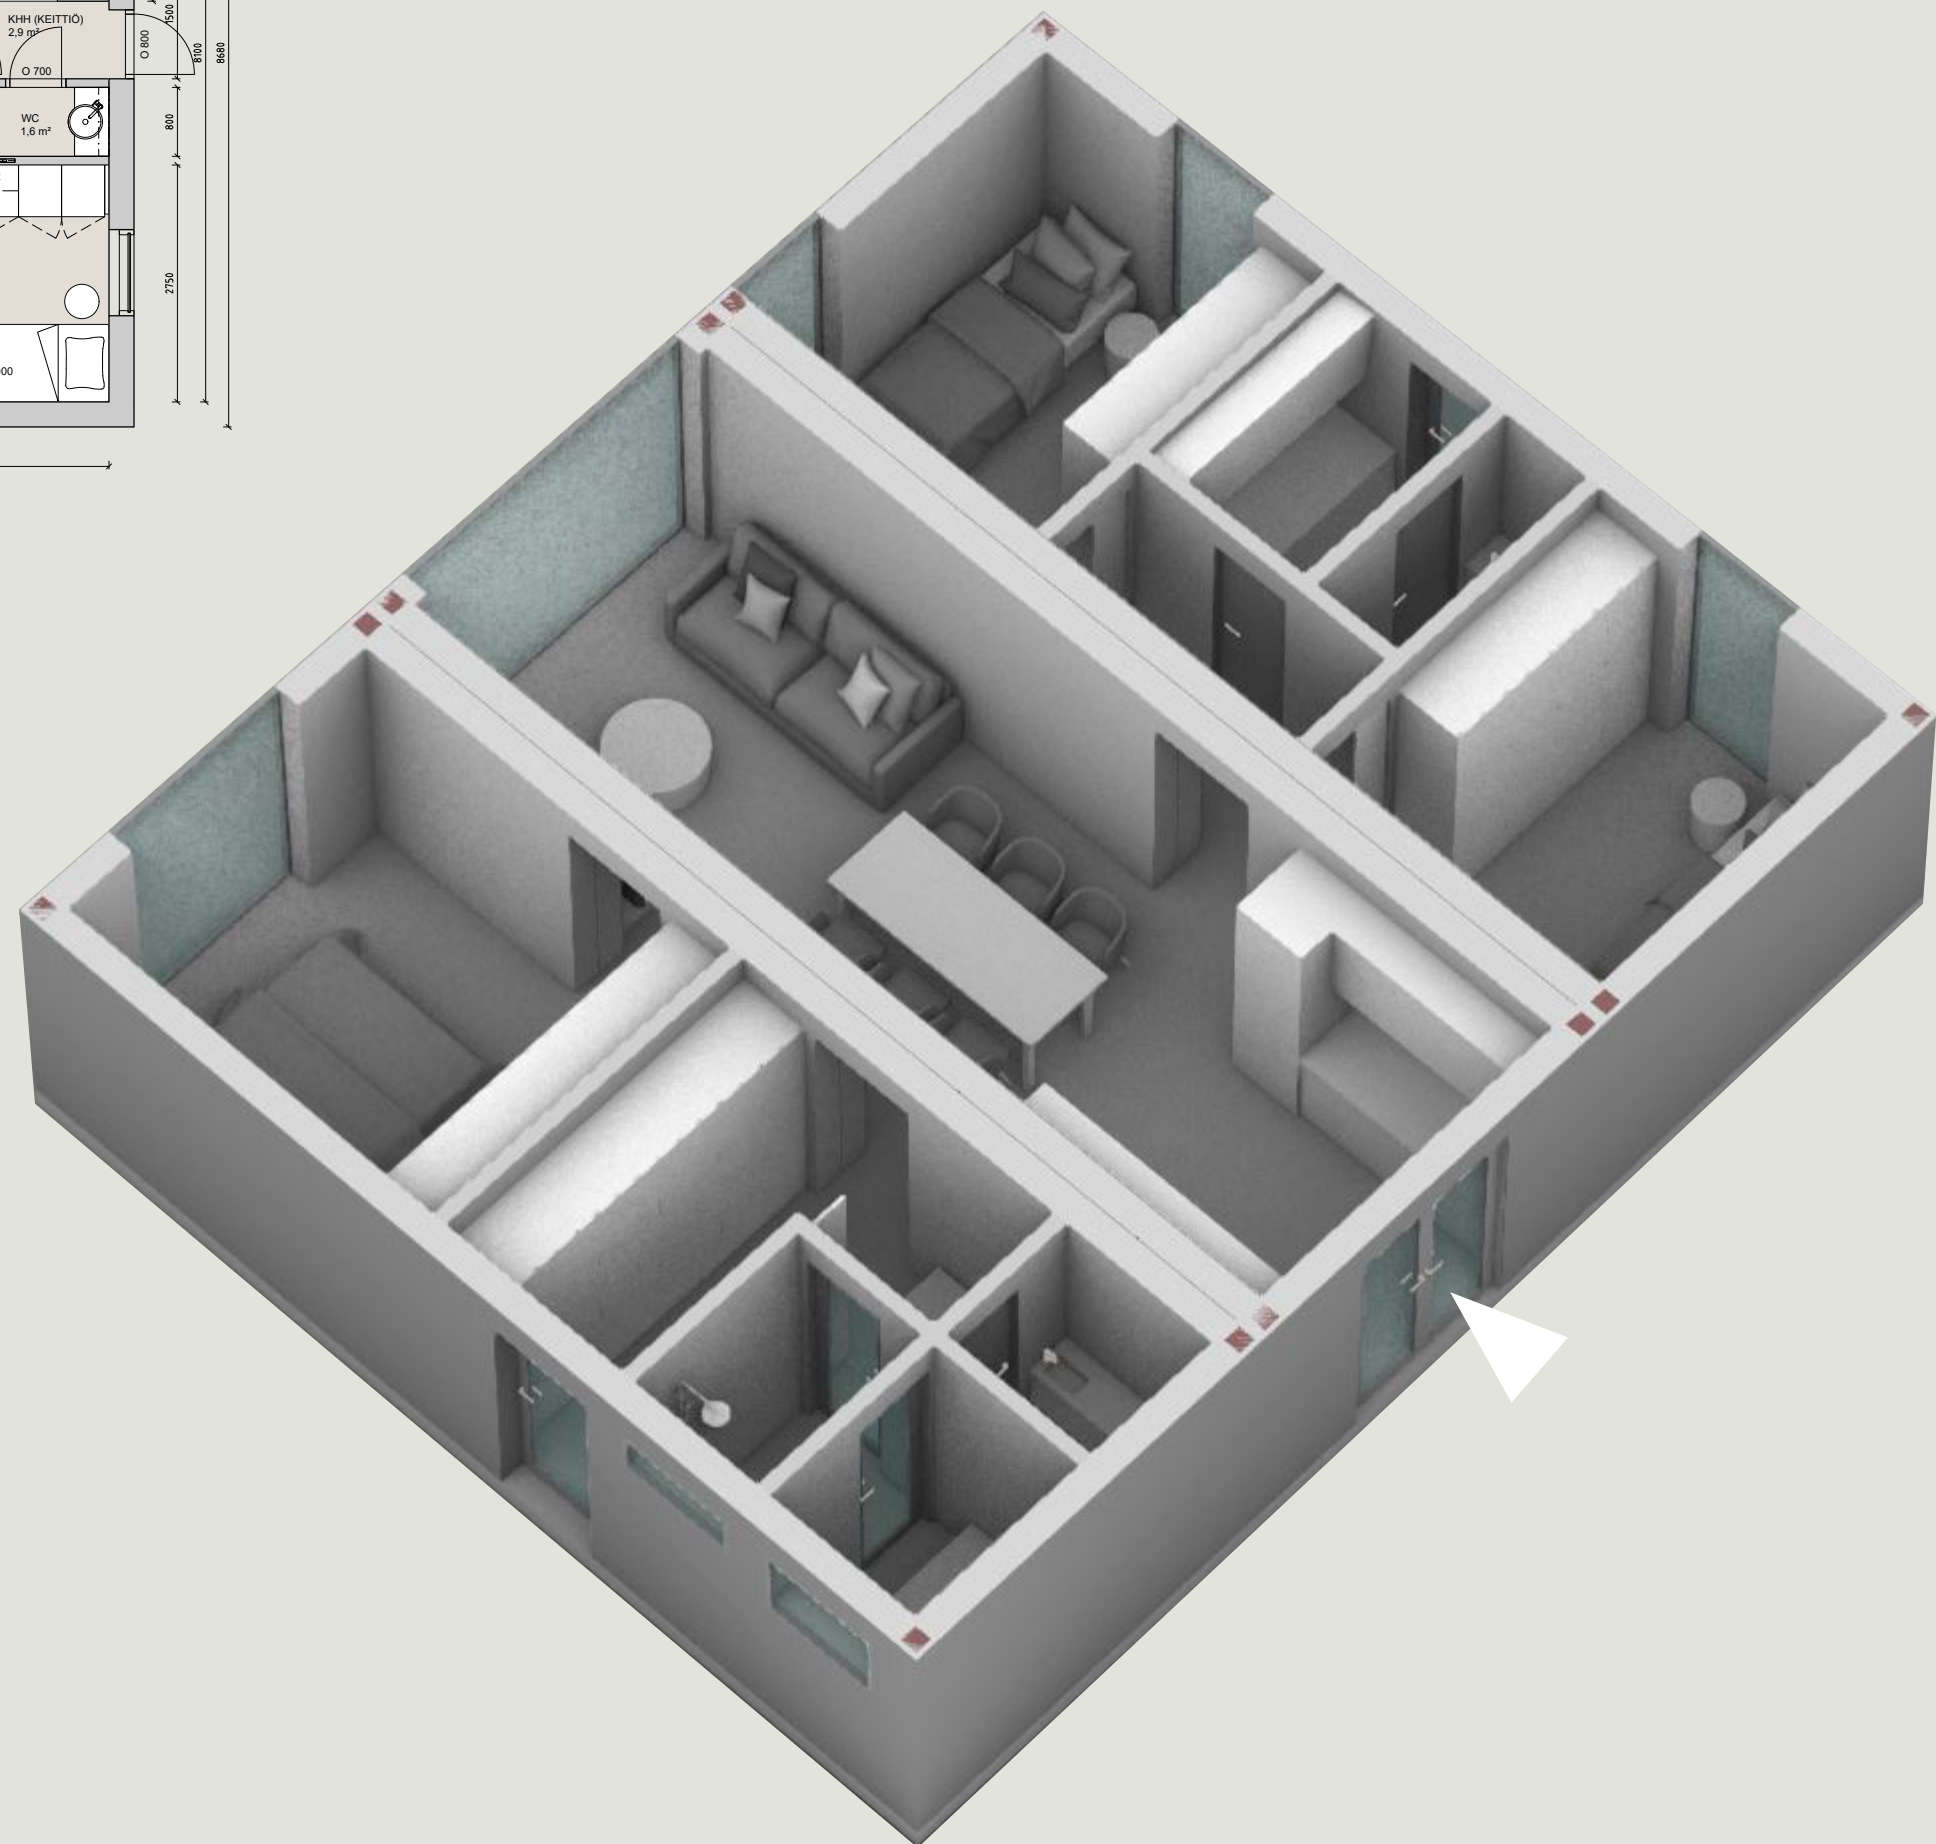

Lundell
X
MOD

P O H J A R A T K A I S U T

KUDOS