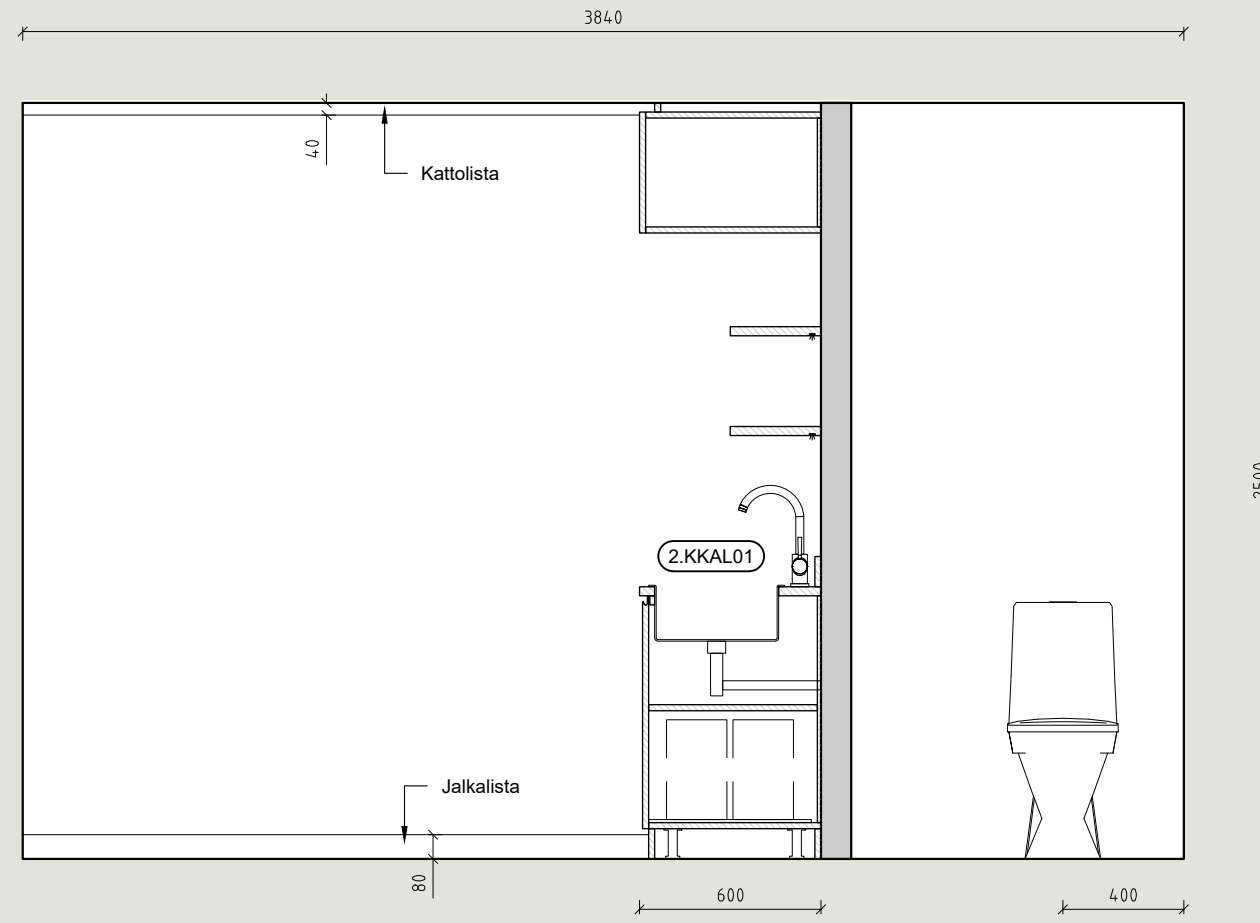

DIAGONAALINEN HARJAKATTO
Keittiö + kylpyhuone

AUMAKATTO
Keittiö + kylpyhuone

P1 M-MODUULI
1:25 Keittiö + WC

P2 M-MODUULI
1:25 Keittiö + WC

P3 M-MODUULI
1:25 Keittiö + WC

P4 M-MODUULI
1:25 Keittiö + WC

P5 M-MODUULI
1:25 Keittiö + WC