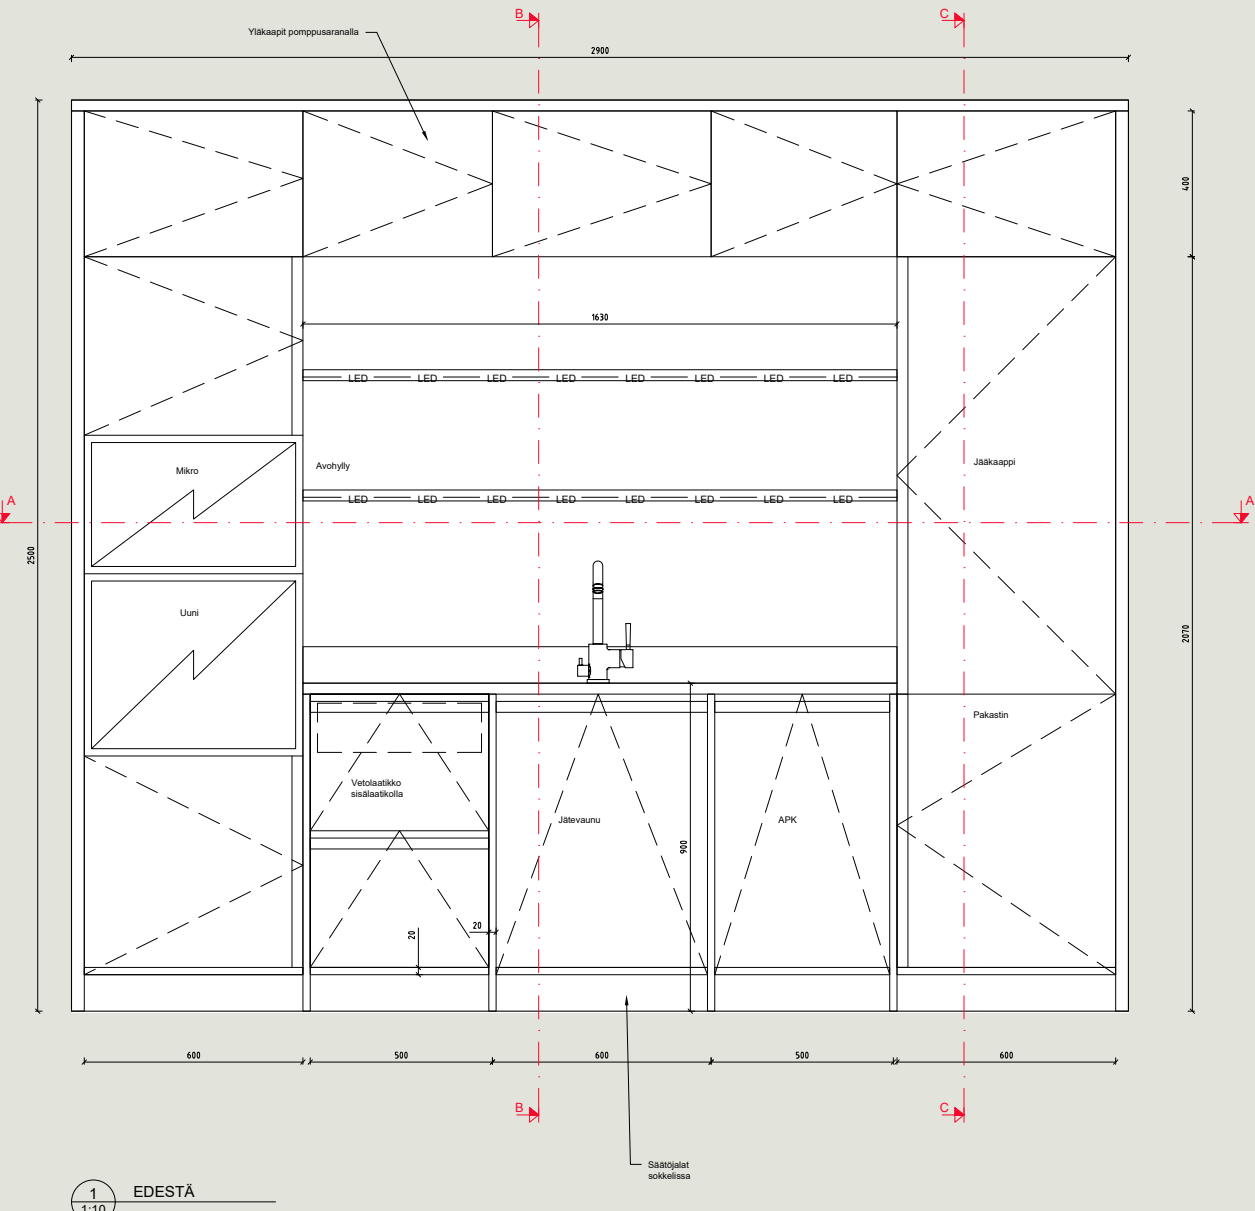

2.KKAL02
Keittiö