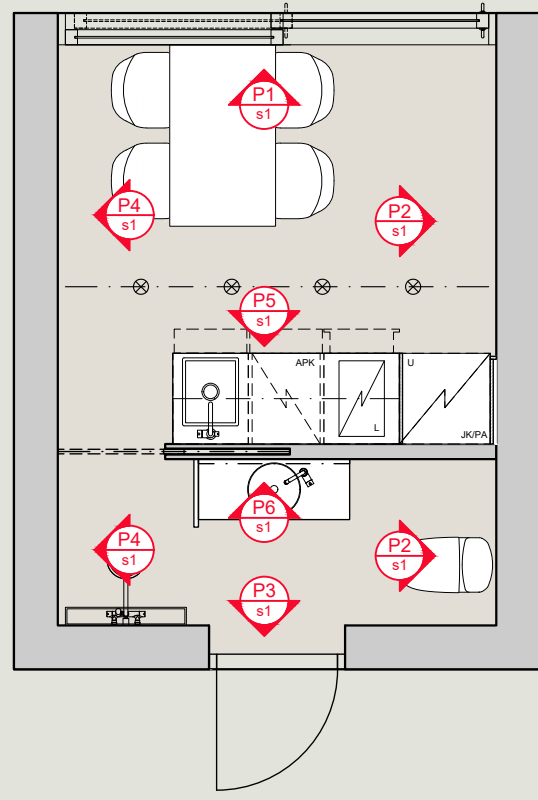

DIAGONAALINEN HARJAKATTO
Keittiö + kylpyhuone

AUMAKATTO
Keittiö + kylpyhuone

P1 M-MODUULI
1:25 Keittiö + WC

P2 M-MODUULI
1:25 Keittiö + WC

P3 M-MODUULI
1:25 Keittiö + WC

P4 M-MODUULI
1:25 Keittiö + WC

P5 M-MODUULI
1:25 Keittiö + WC