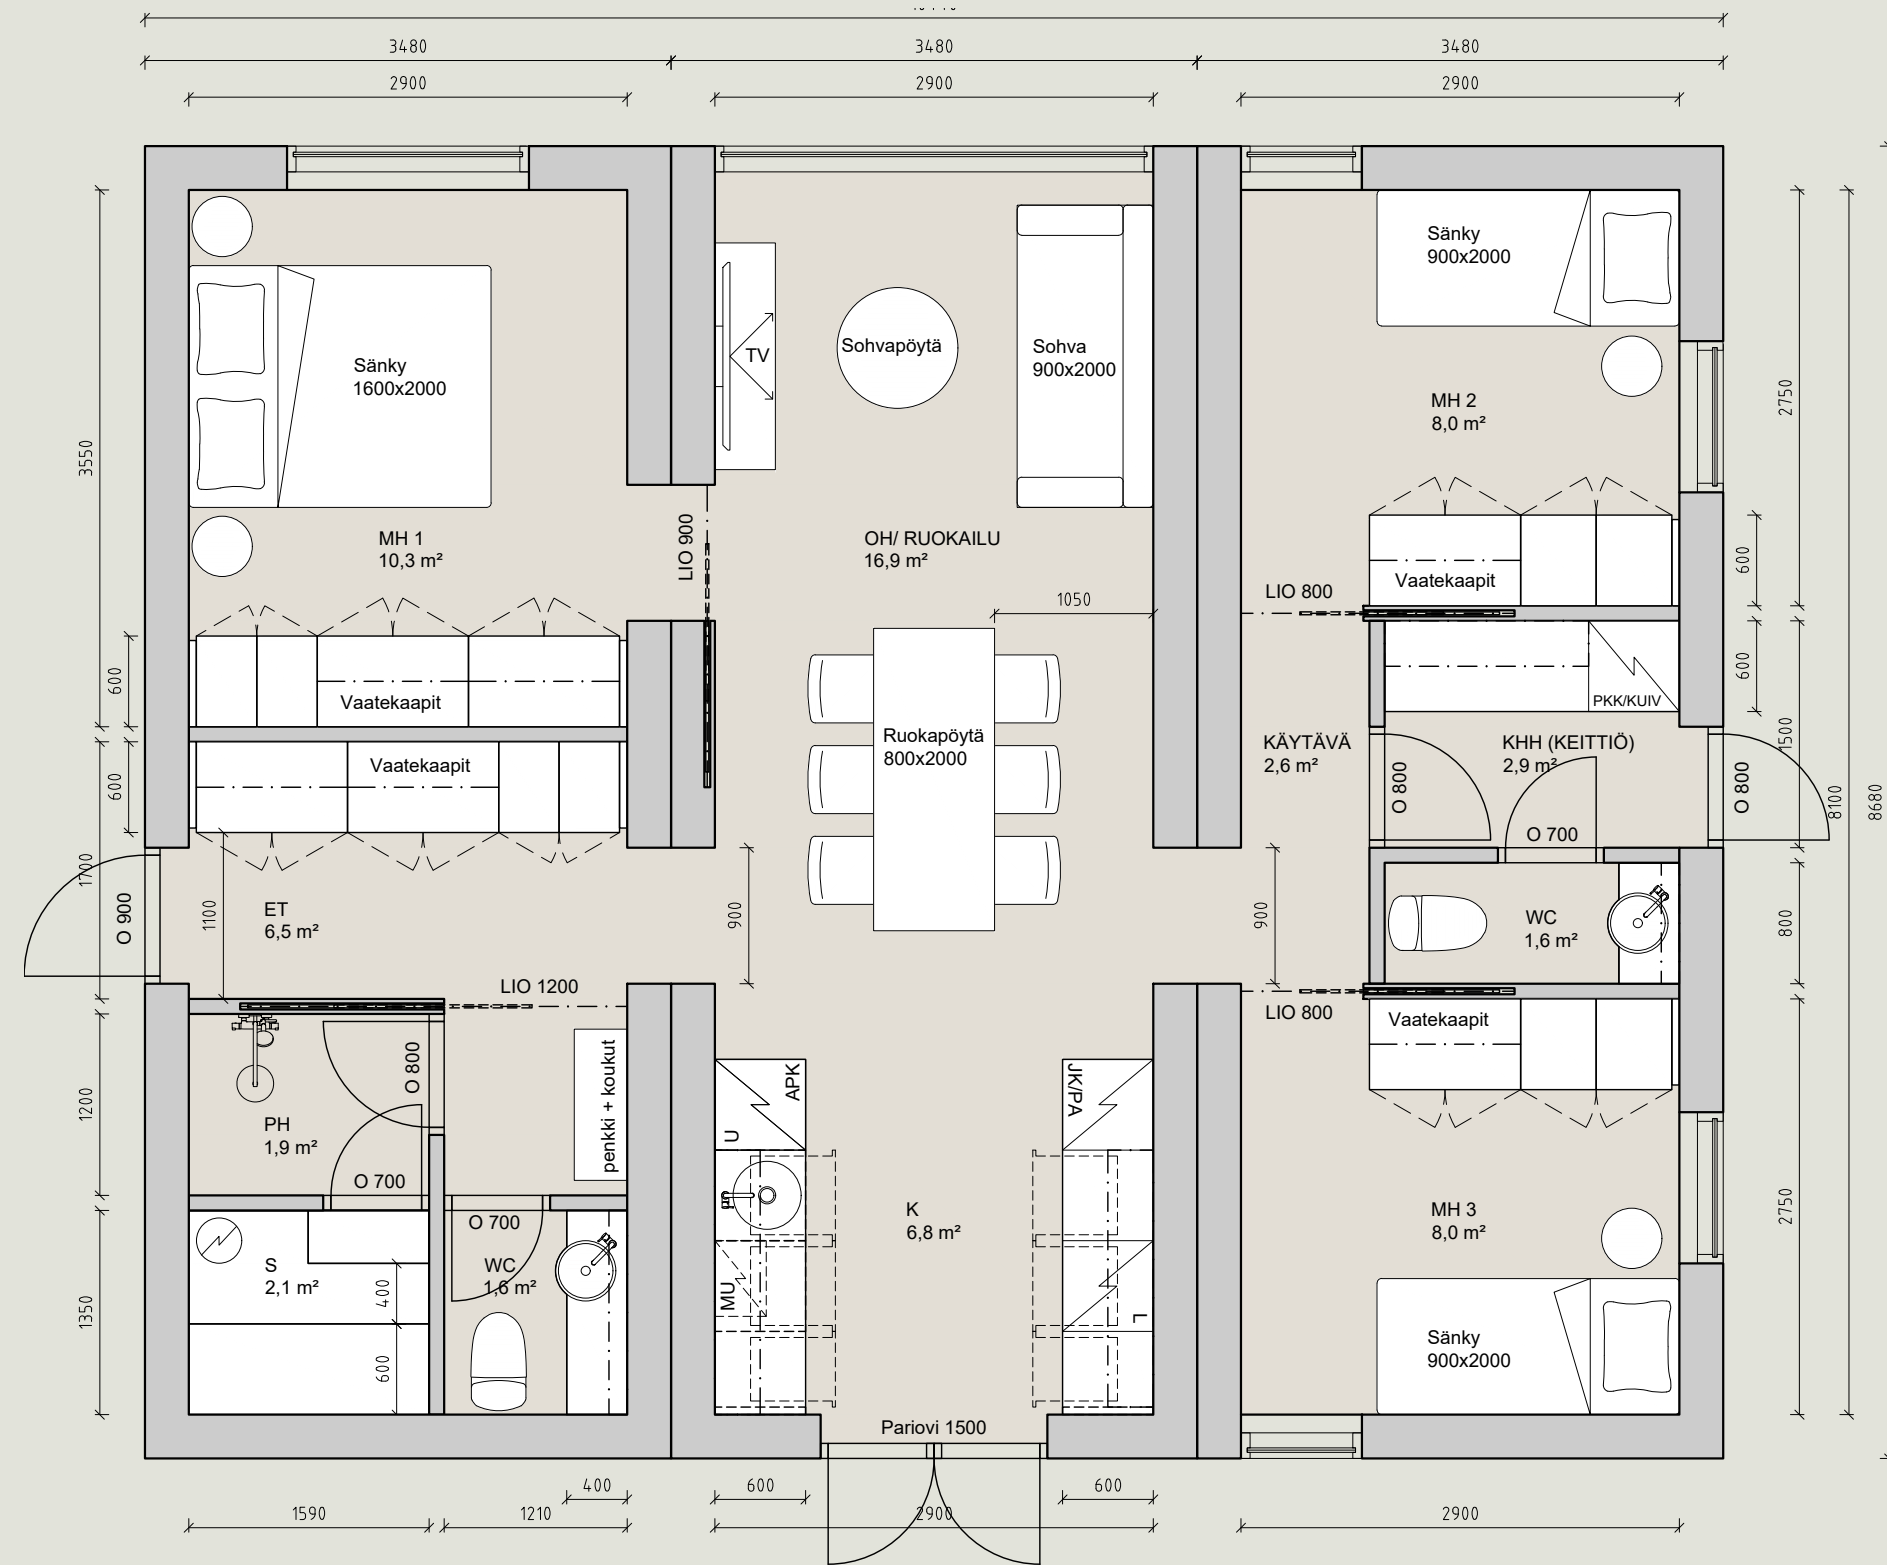

2.KKAL010
Keittiö, Helmi

2 x L-MODUULI
2 MH, OH, KT+RUOKAILU, PH, S

KERROSALA 60,4 m²
HUONEISTOALA 51,7 m²

3 x L-MODUULI
3 MH, OH/RUOKAILU, K, PH, S, 2xWC

KERROSALA 90,6 m²
HUONEISTOALA 79,9 m²

3 x L-MODUULI
2 MH, TV-HUONE, OH/RUOKAILU, K, PH, S, 2xWC