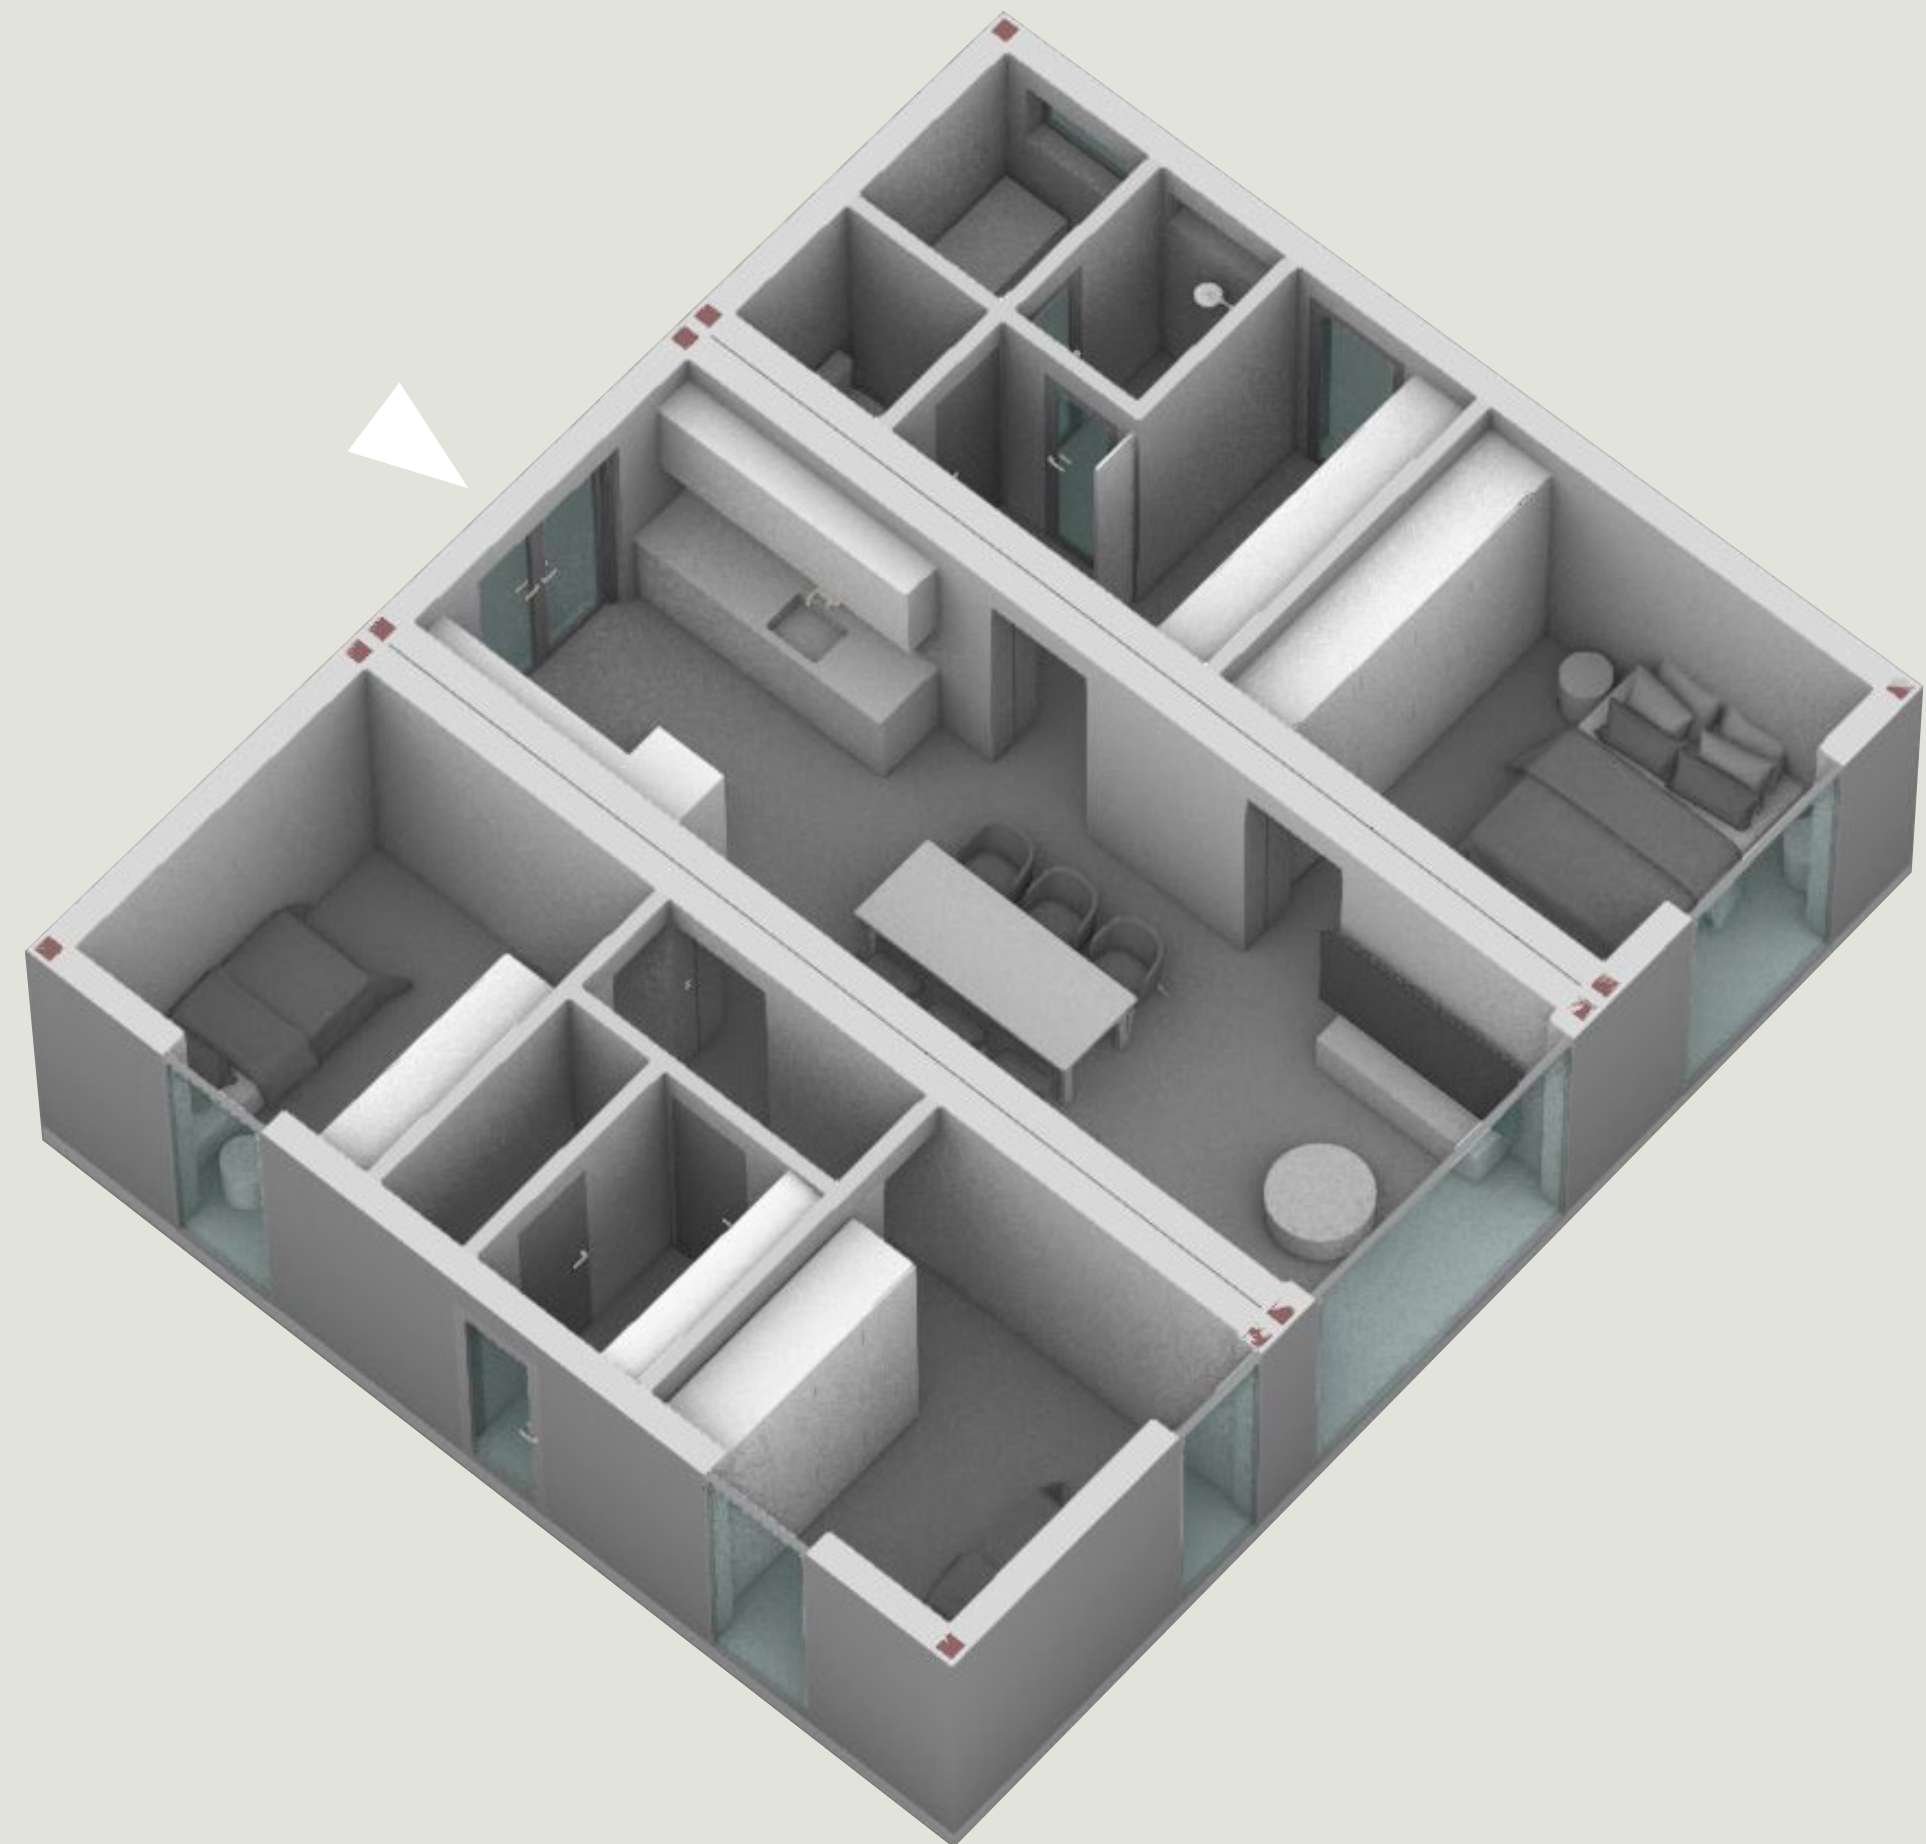

Lundell
X
MOD

P O H J A R A T K A I S U T

KUDOS