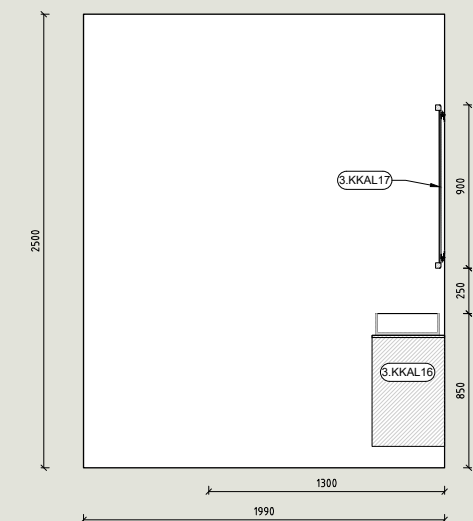

P8 Pesuhuone
1:25 Army