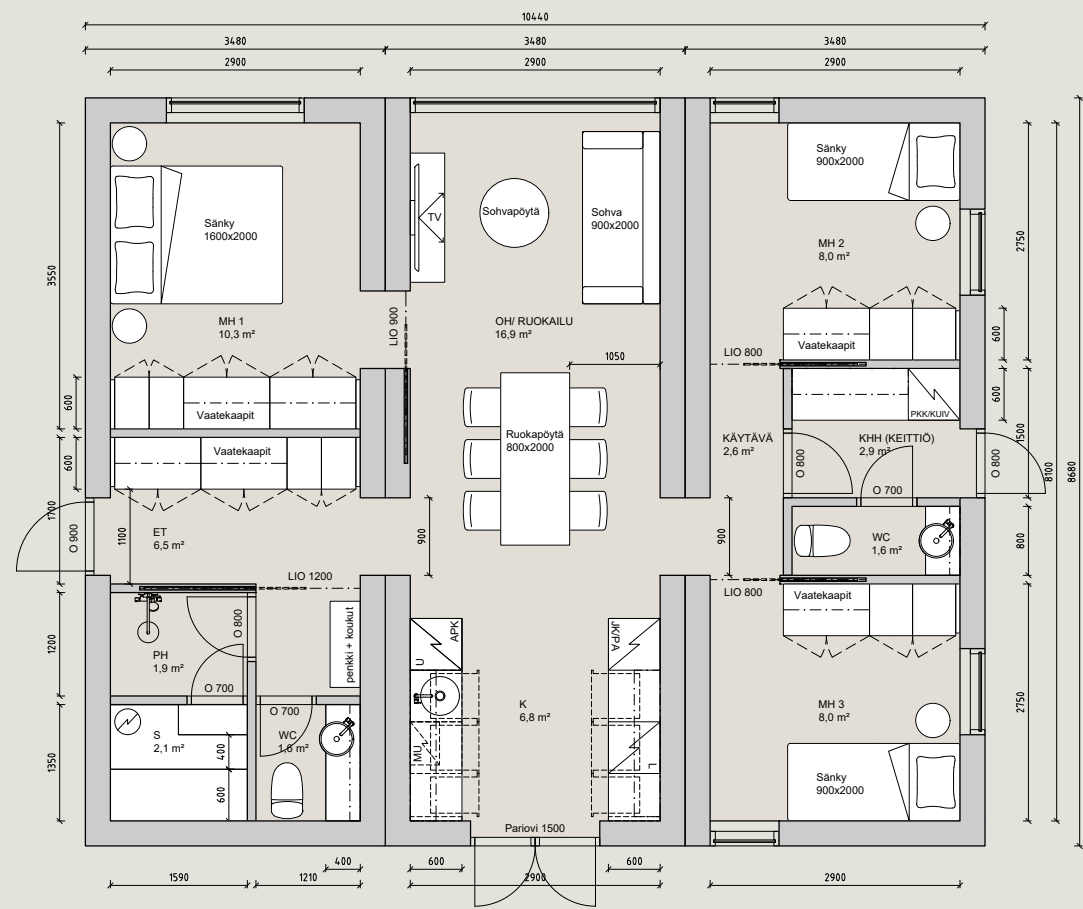

Lundell
X
MOD

P O H J A R A T K A I S U T

KUDOS