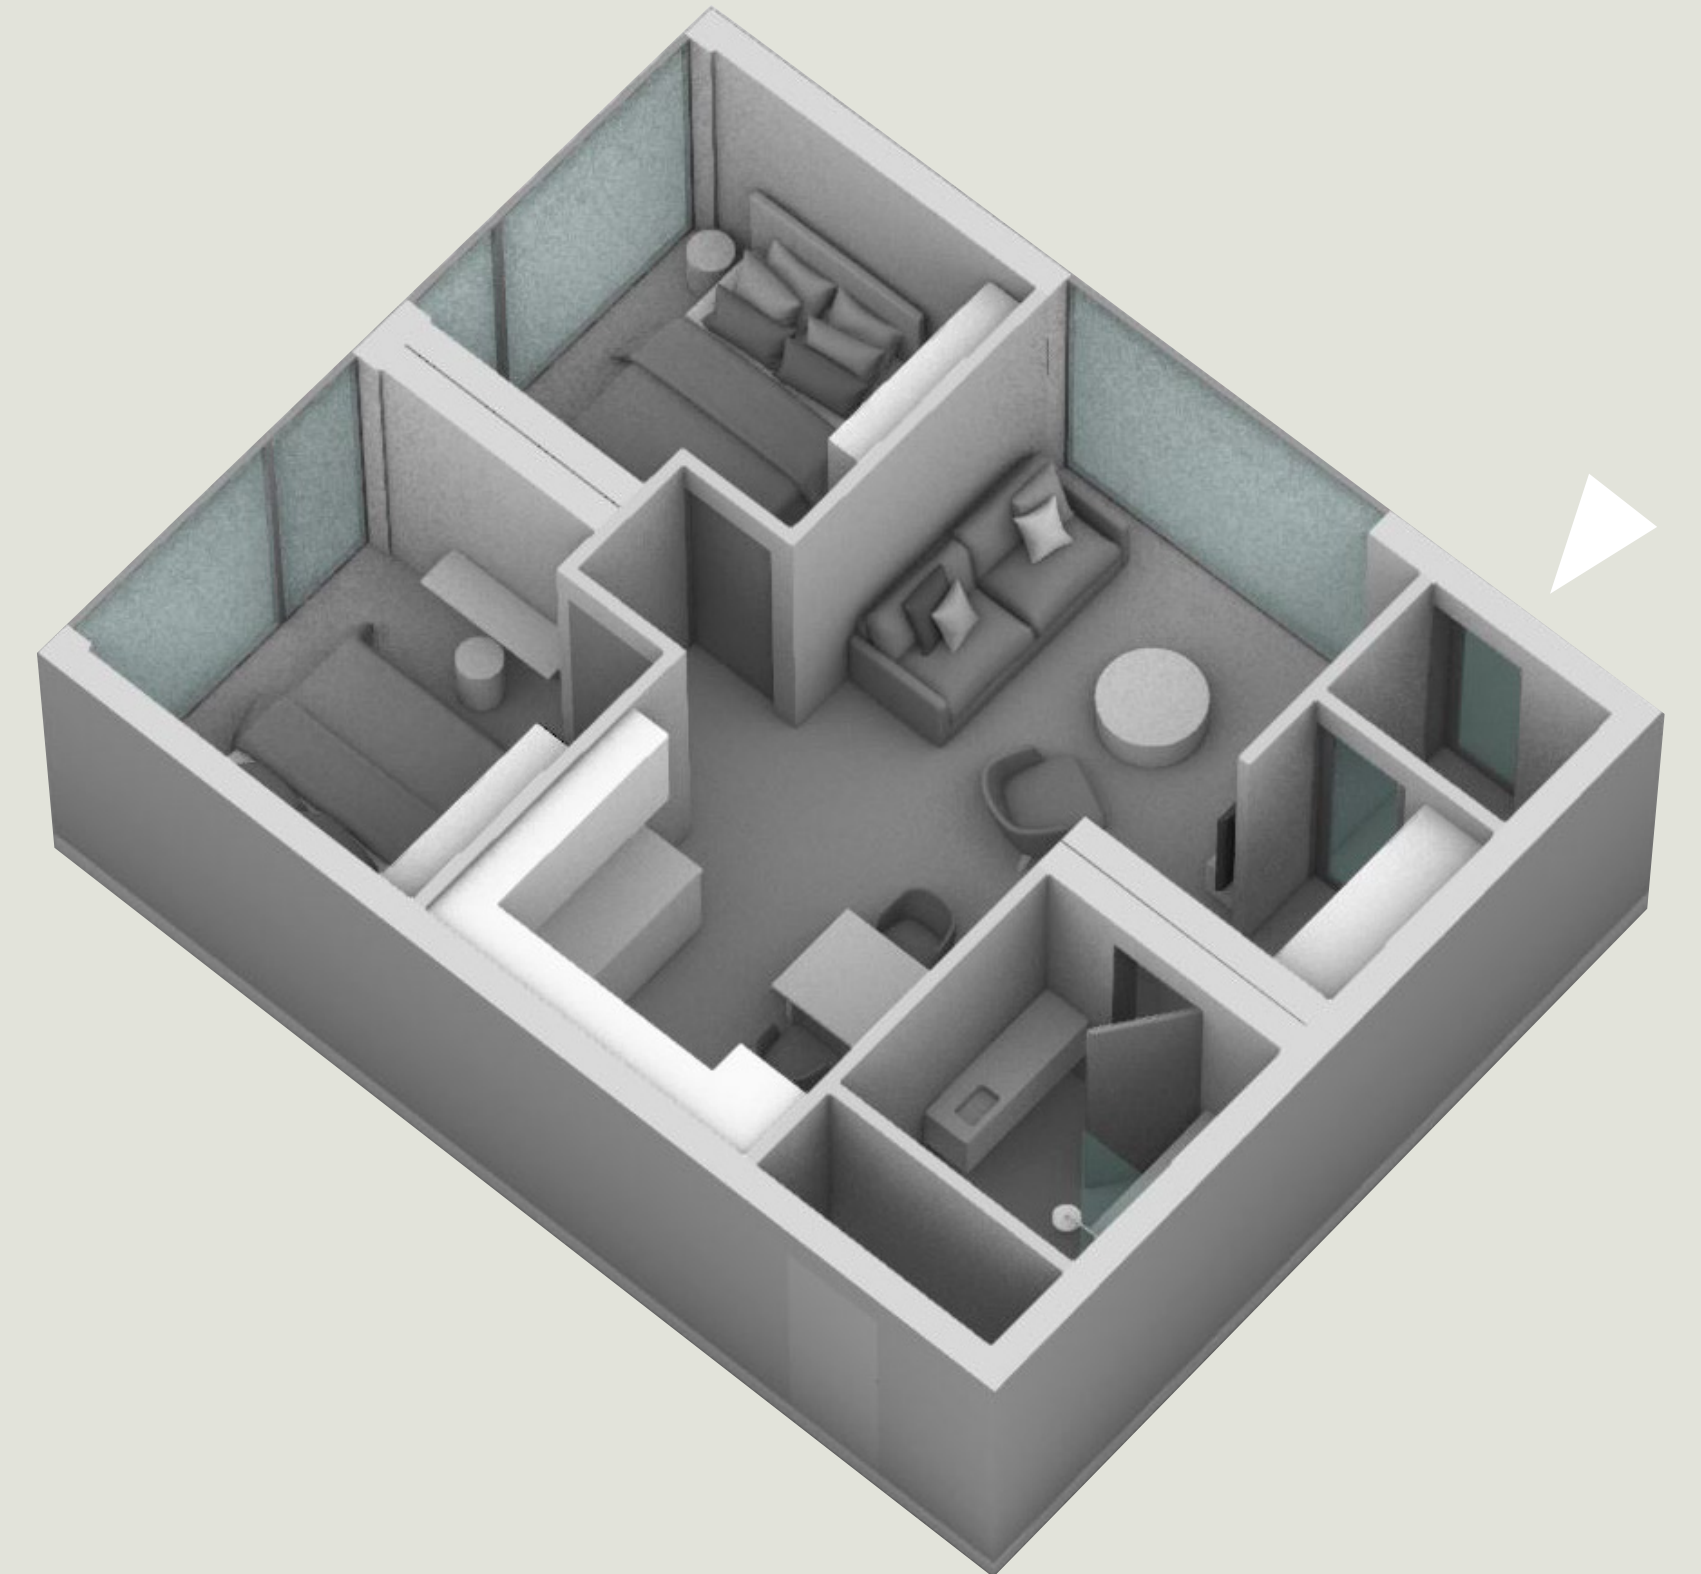

2.KKAL010
Keittiö, Helmi

2 x L-MODUULI
2 MH, OH, KT+RUOKAILU, PH, S

KERROSALA 60,4 m²
HUONEISTOALA 51,7 m²

3 x L-MODUULI
3 MH, OH/RUOKAILU, K, PH, S, 2xWC

KERROSALA 90,6 m²
HUONEISTOALA 79,9 m²

3 x L-MODUULI
2 MH, TV-HUONE, OH/RUOKAILU, K, PH, S, 2xWC