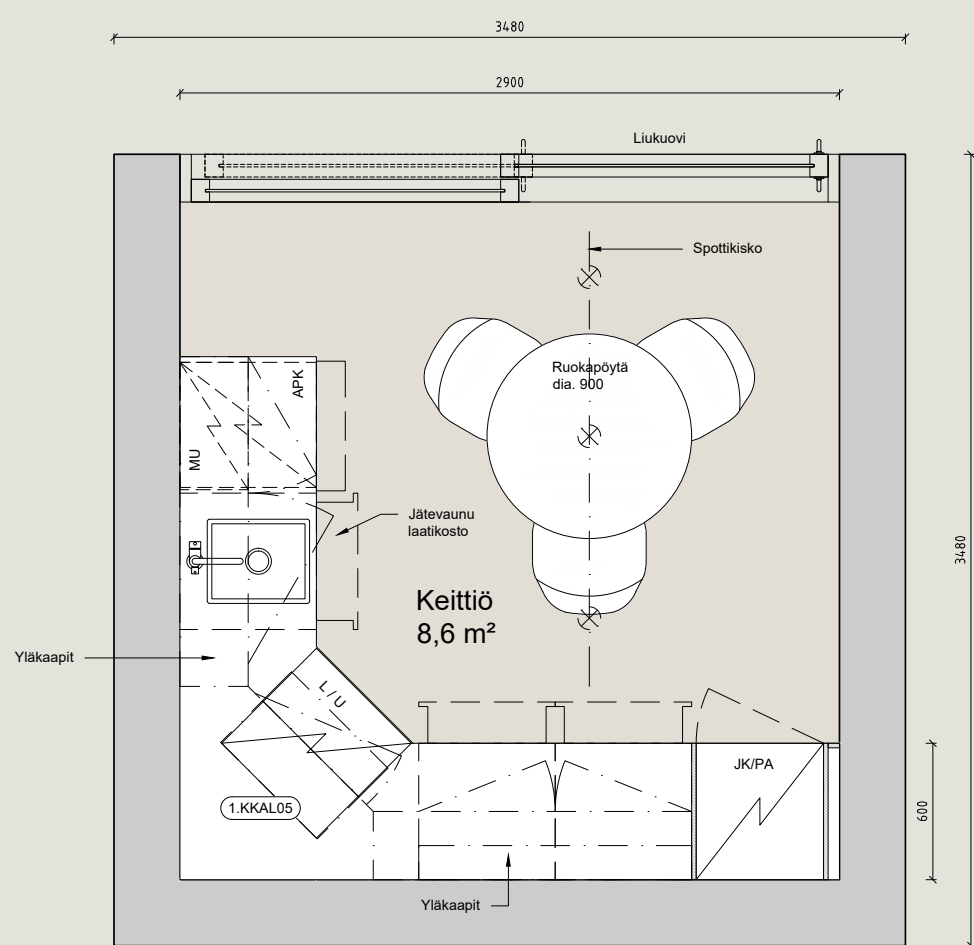

S-MODUULI
KEITTIÖ