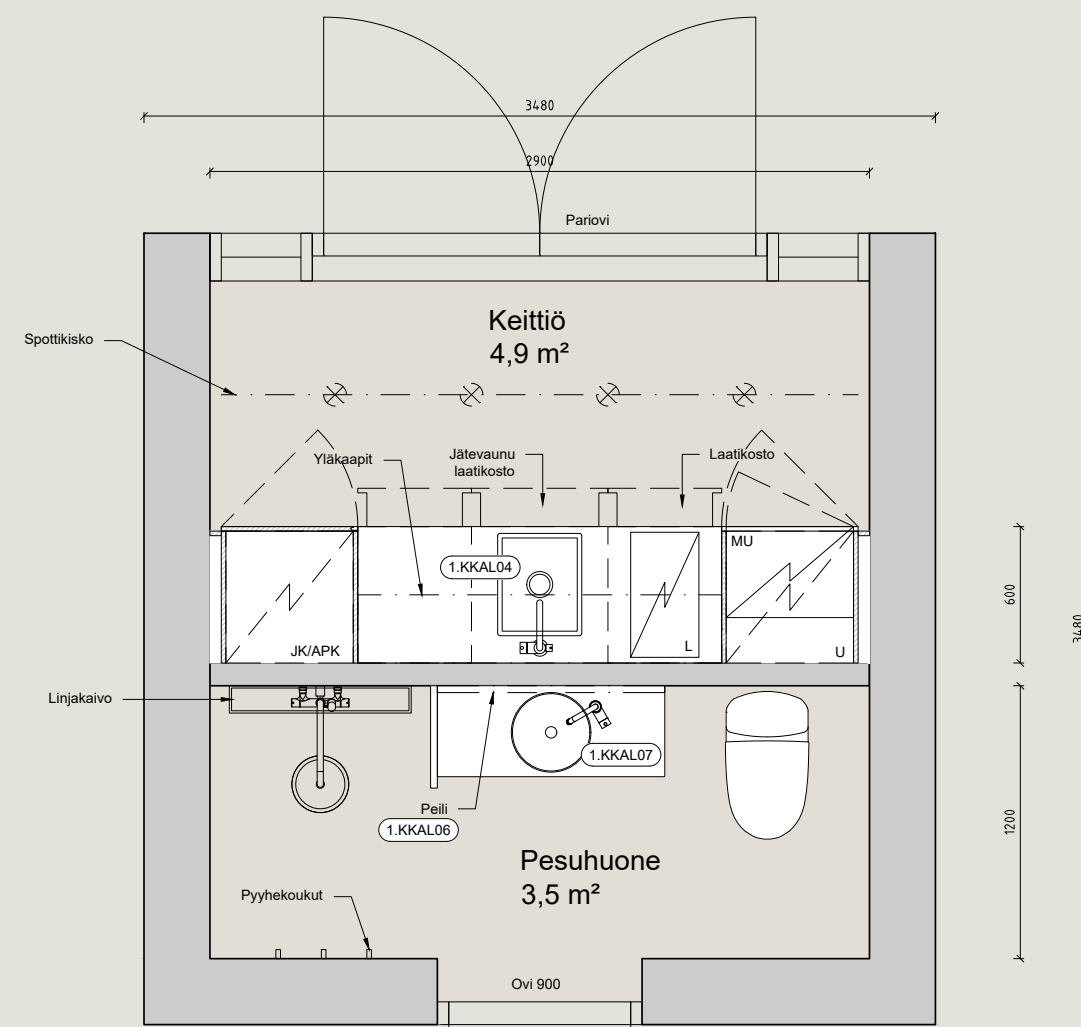

S-MODUULI
OLESKELUTILA

S-MODUULI
KEITTIÖ JA WC/PESUHUONE

PIIRUSTUSLUETTELO

- KD178_01_100_Rev0_S
- KD178_01_301_Rev0_S
- KD178_01_302_Rev0_S
- KD178_01_400_Rev0_S
- KD178_01_800_Rev0_S
- KD178_01_900_Rev0_S