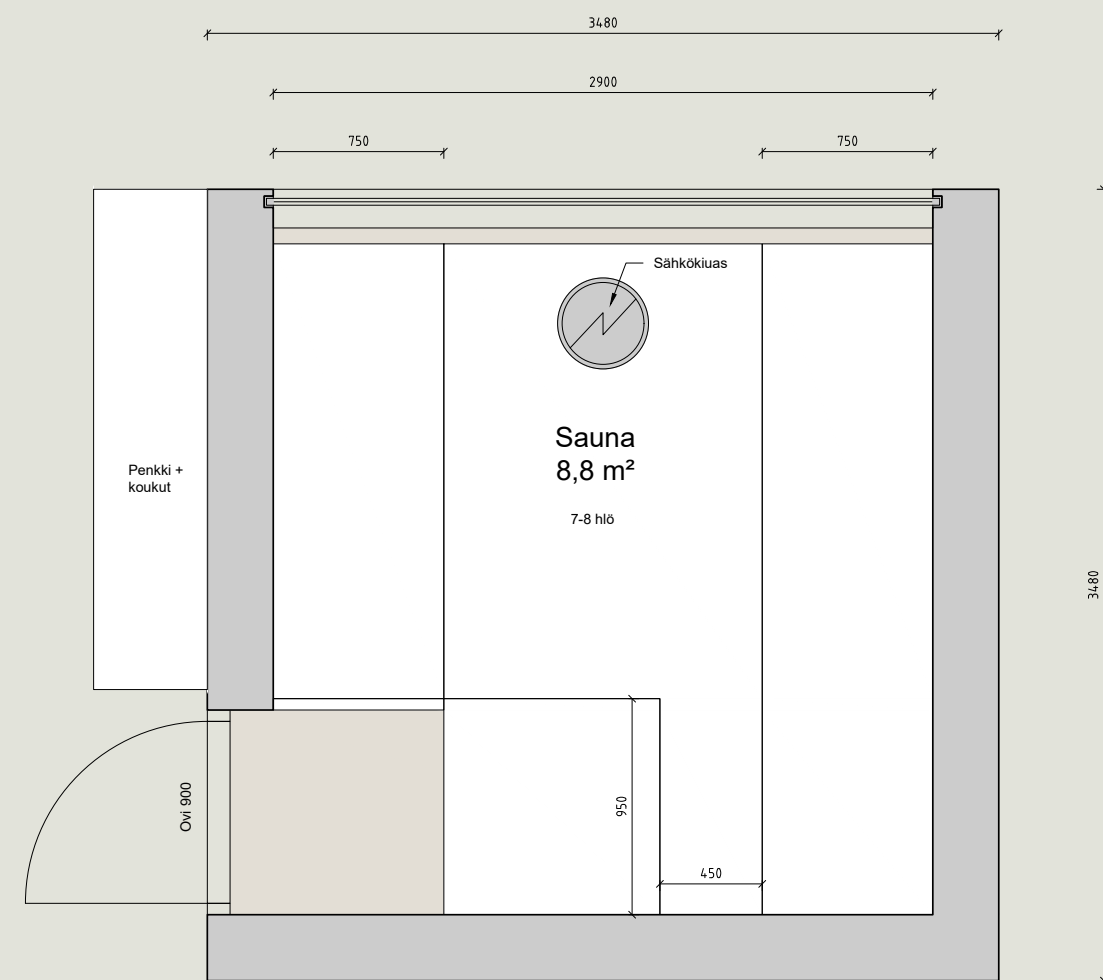

S-MODUULI
SAUNA