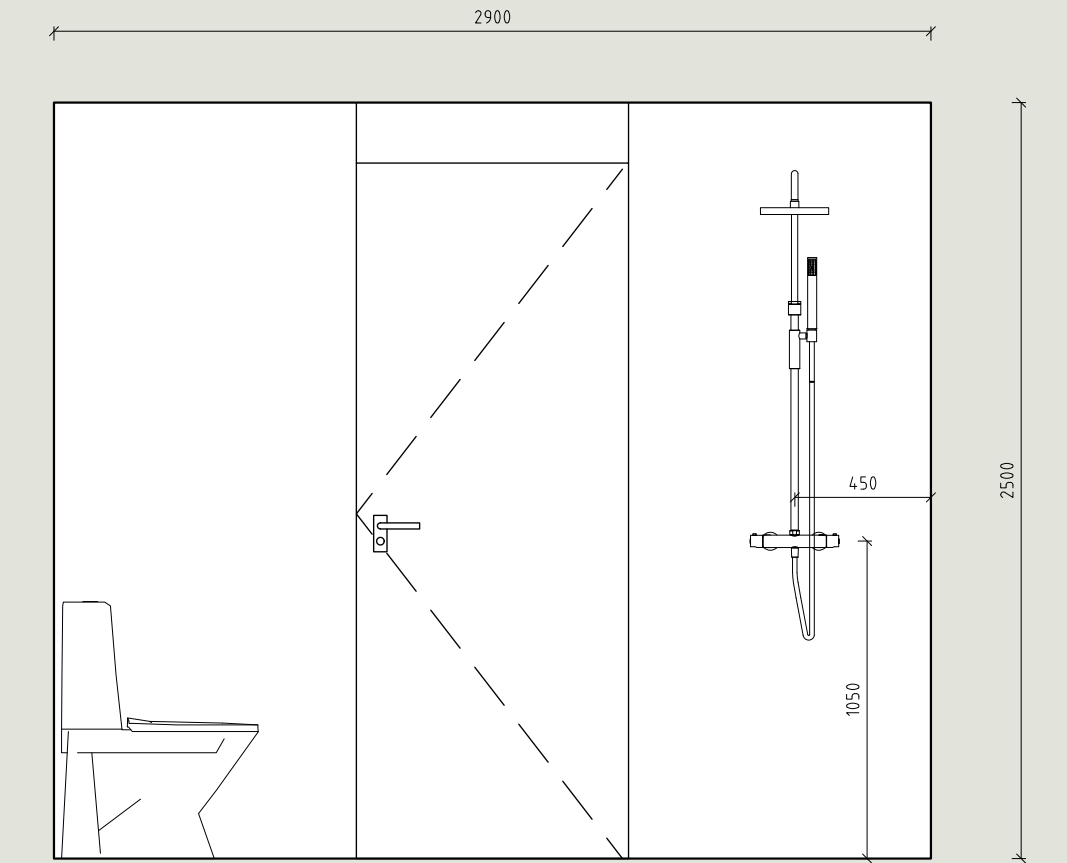

P13 M-MODUULI
1:25 Makuuhuone + WC