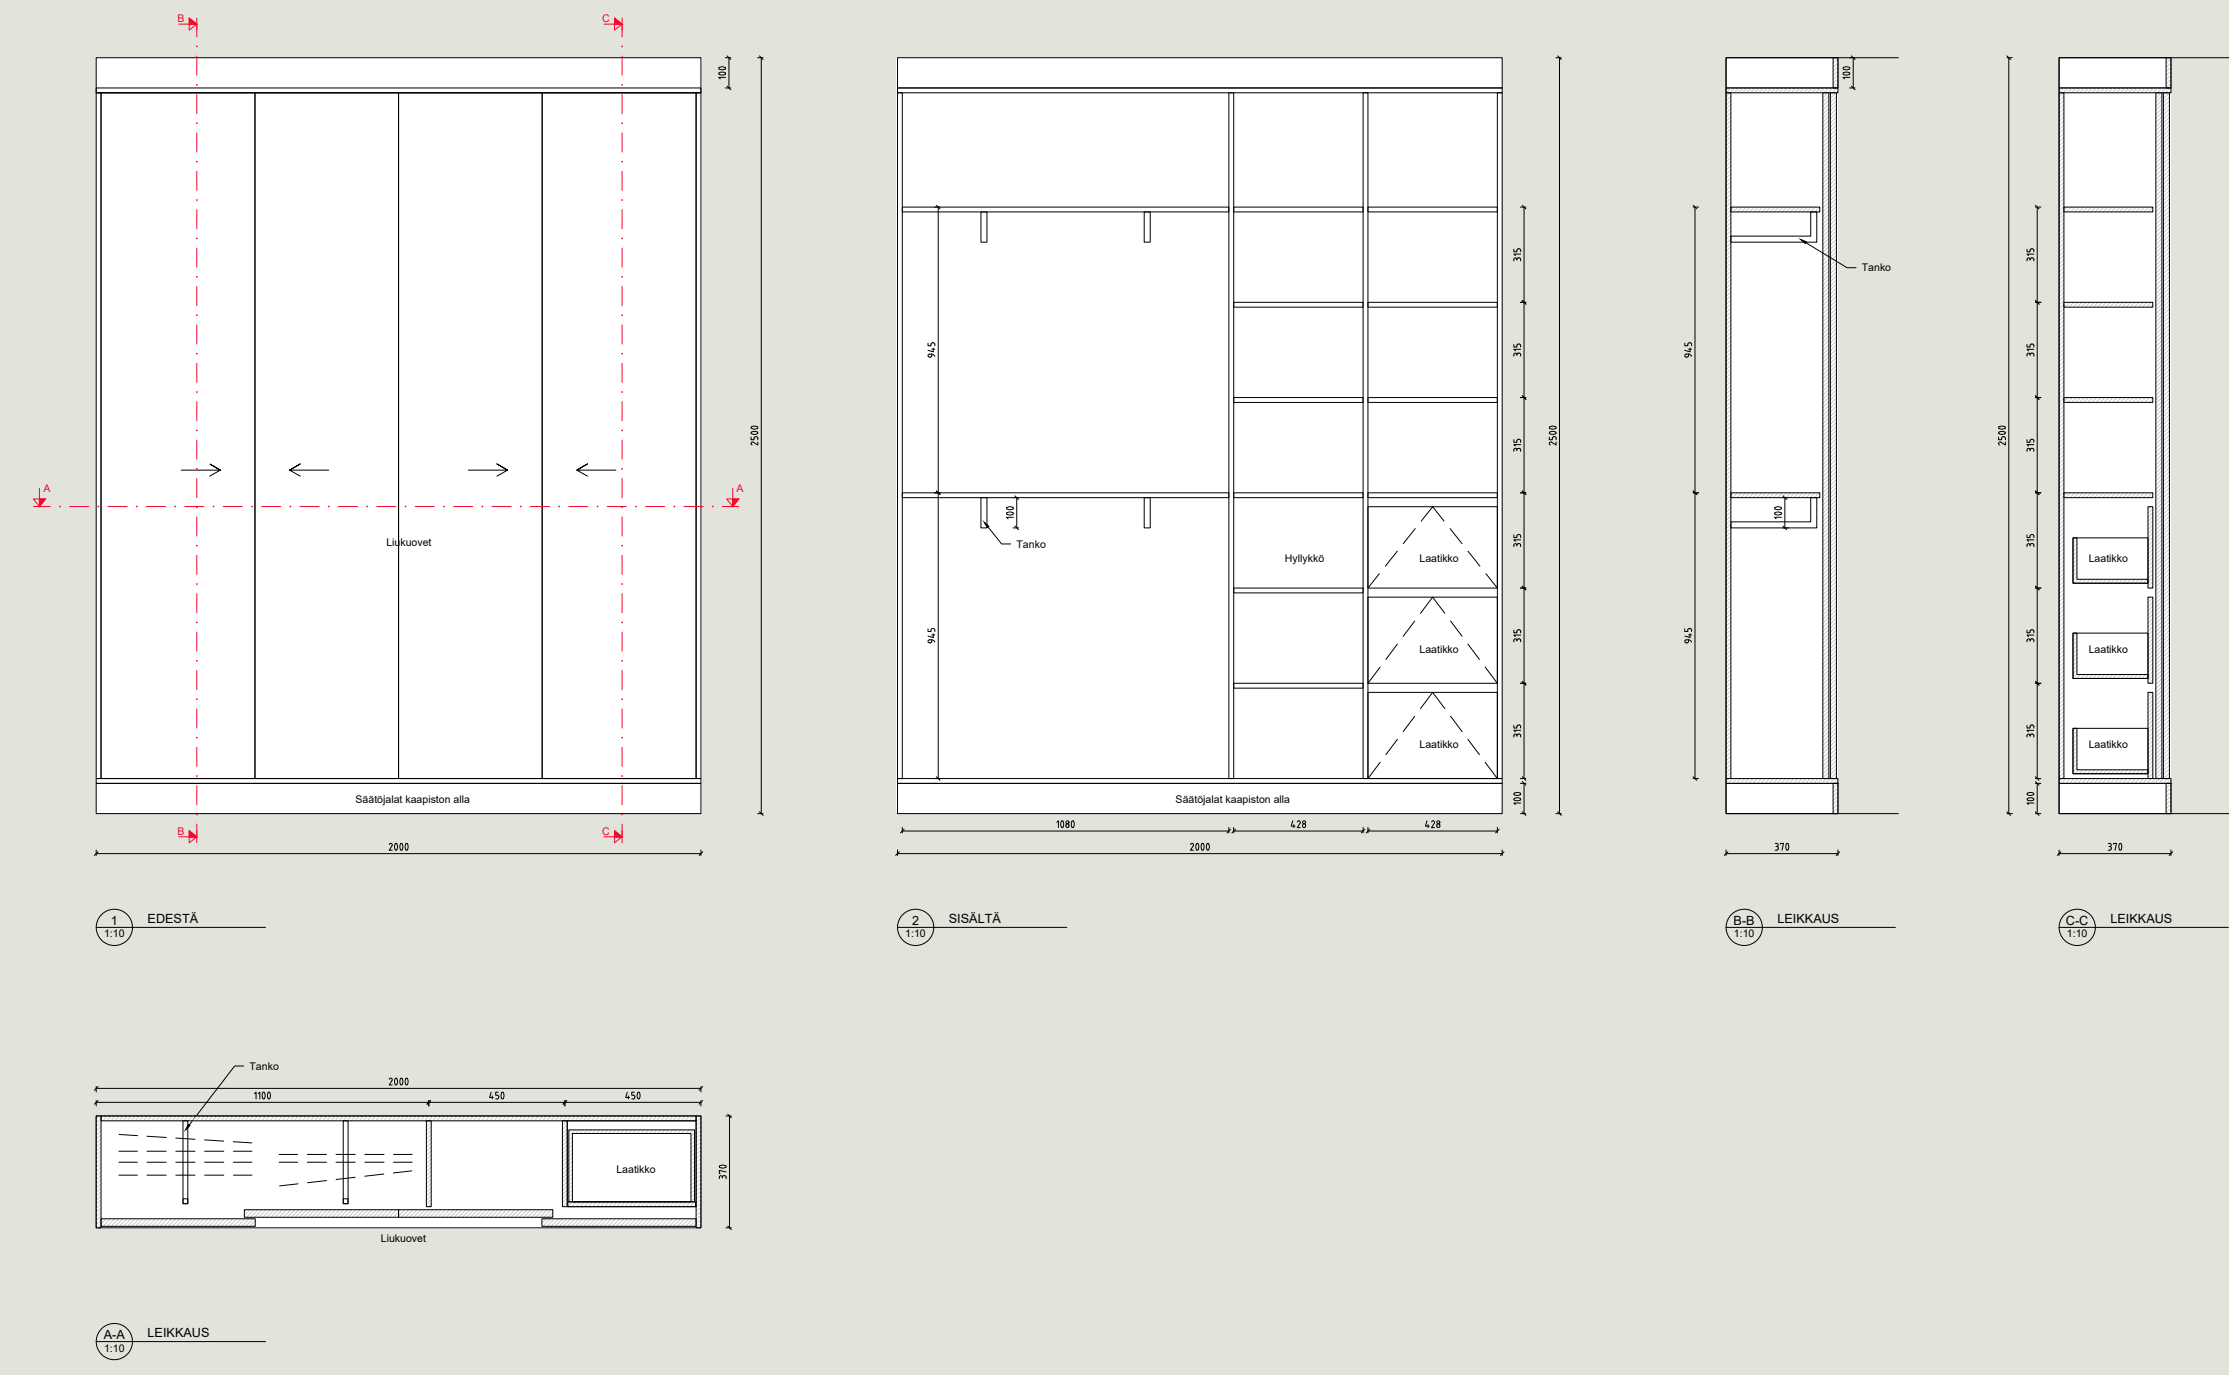

3.KKAL07
Liukuovikaapisto