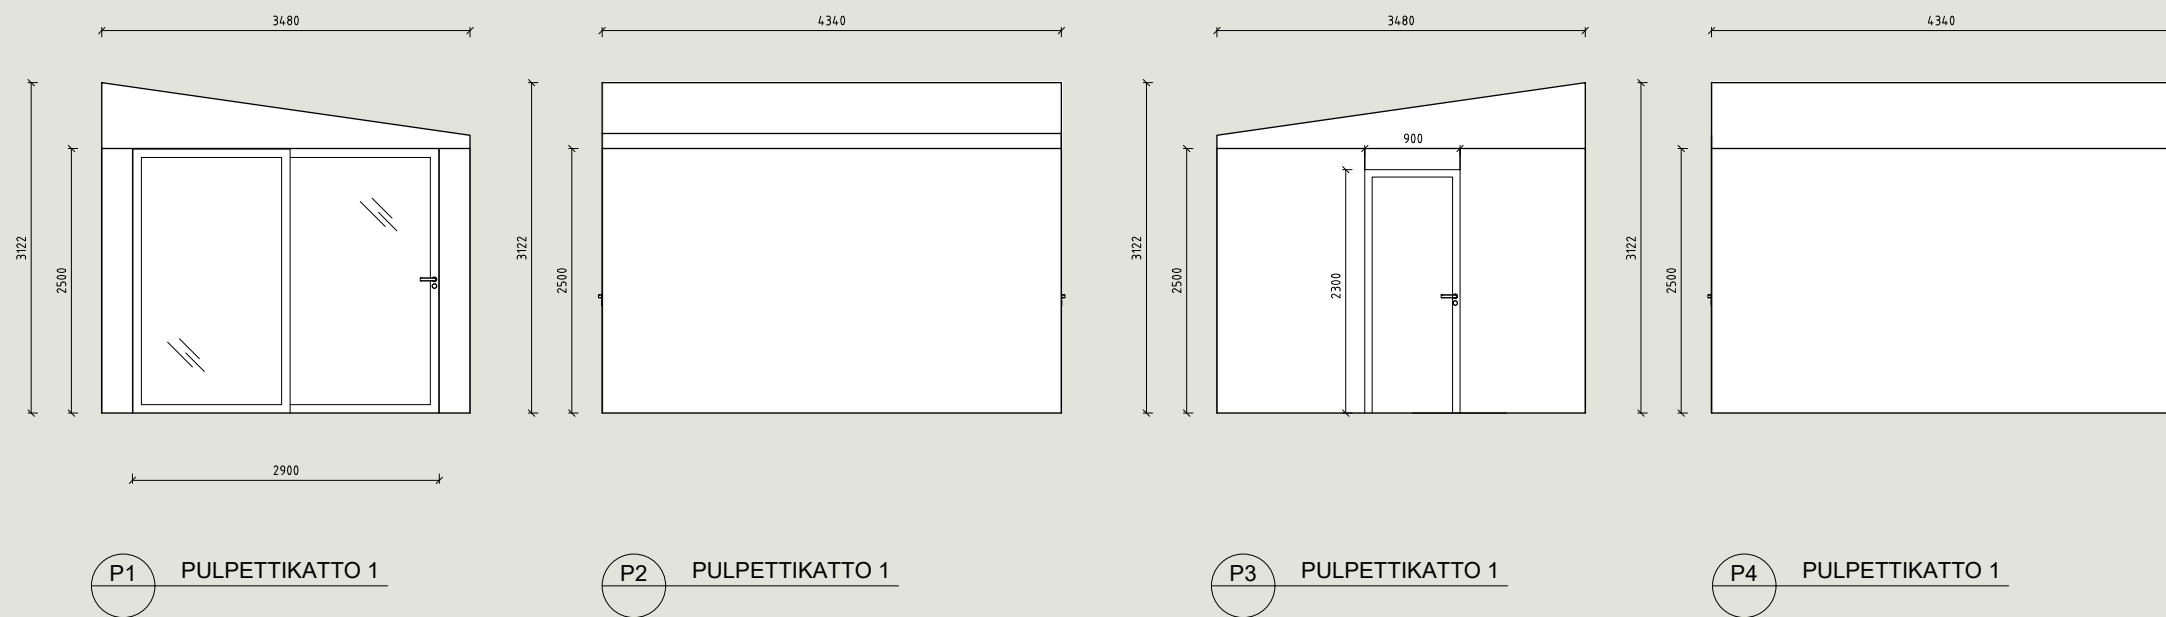

PULPETTIKATTO 1
Keittiö + kylpyhuone