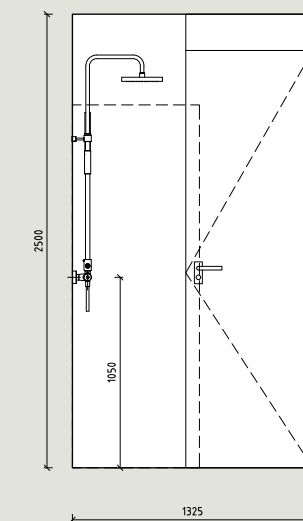

P10 Pesuhuone
1:25 Army