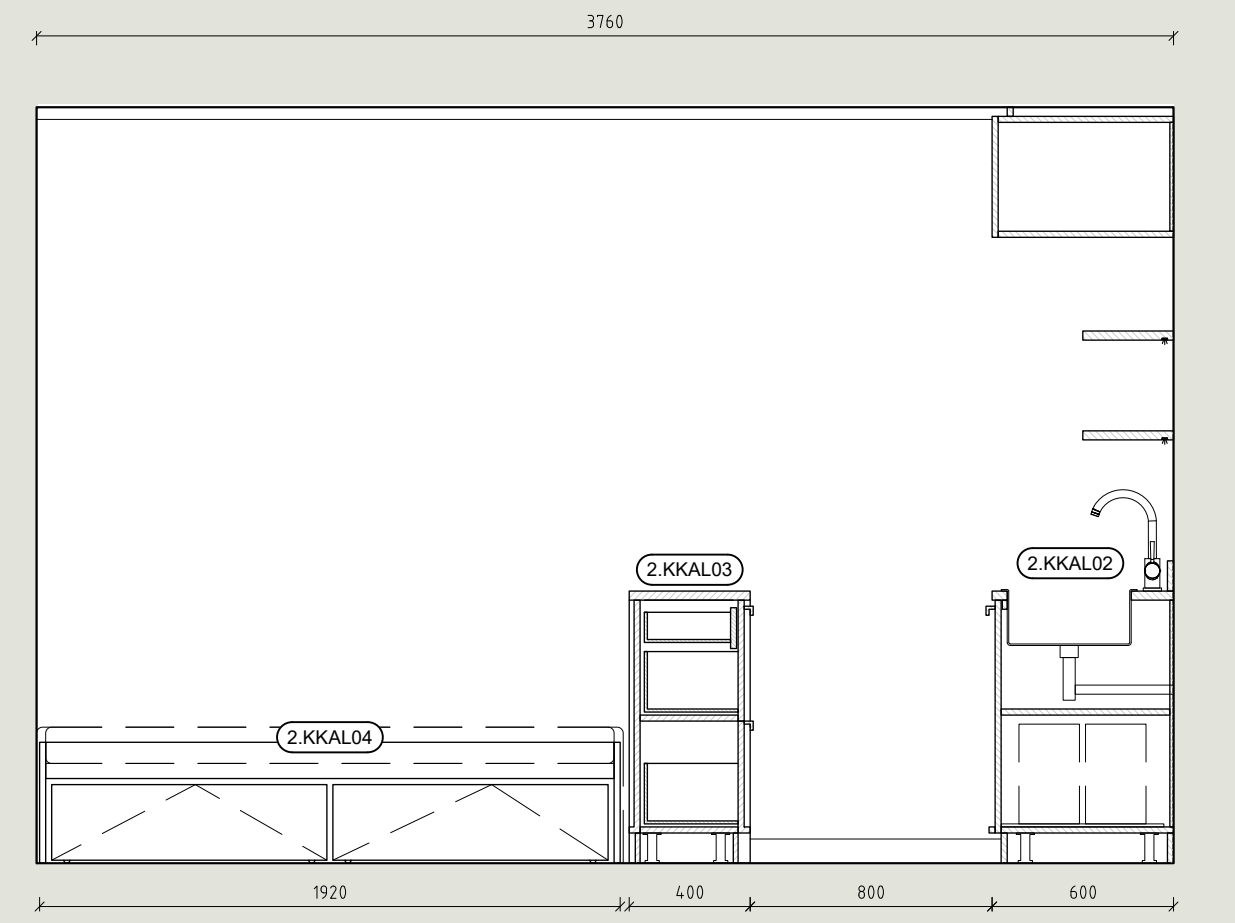

P8 M-MODUULI
1:25 Keittiö + ruokailutila