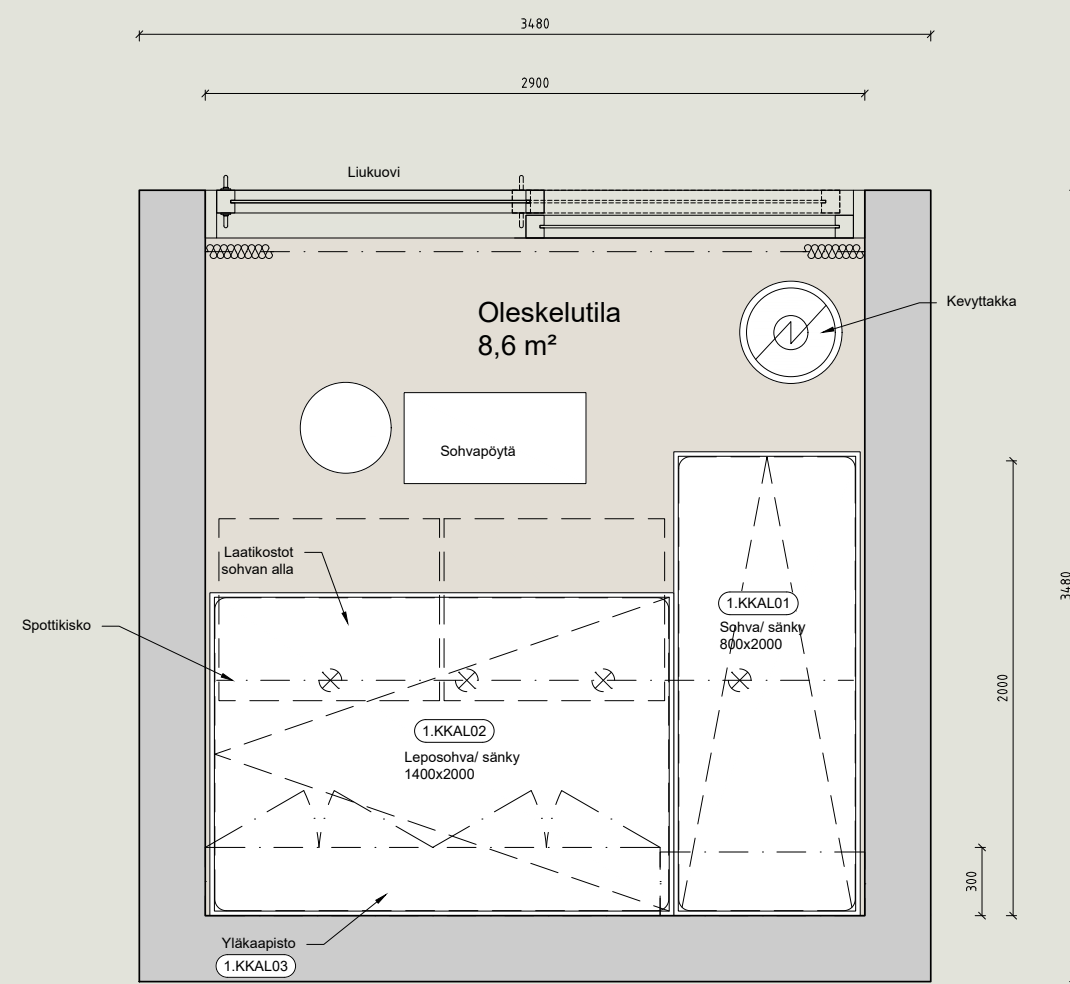

S-MODUULI
OLESKELUTILA

S-MODUULI
KEITTIÖ JA WC/PESUHUONE

PIIRUSTUSLUETTELO

- KD178_01_100_Rev0_S
- KD178_01_301_Rev0_S
- KD178_01_302_Rev0_S
- KD178_01_400_Rev0_S
- KD178_01_800_Rev0_S
- KD178_01_900_Rev0_S