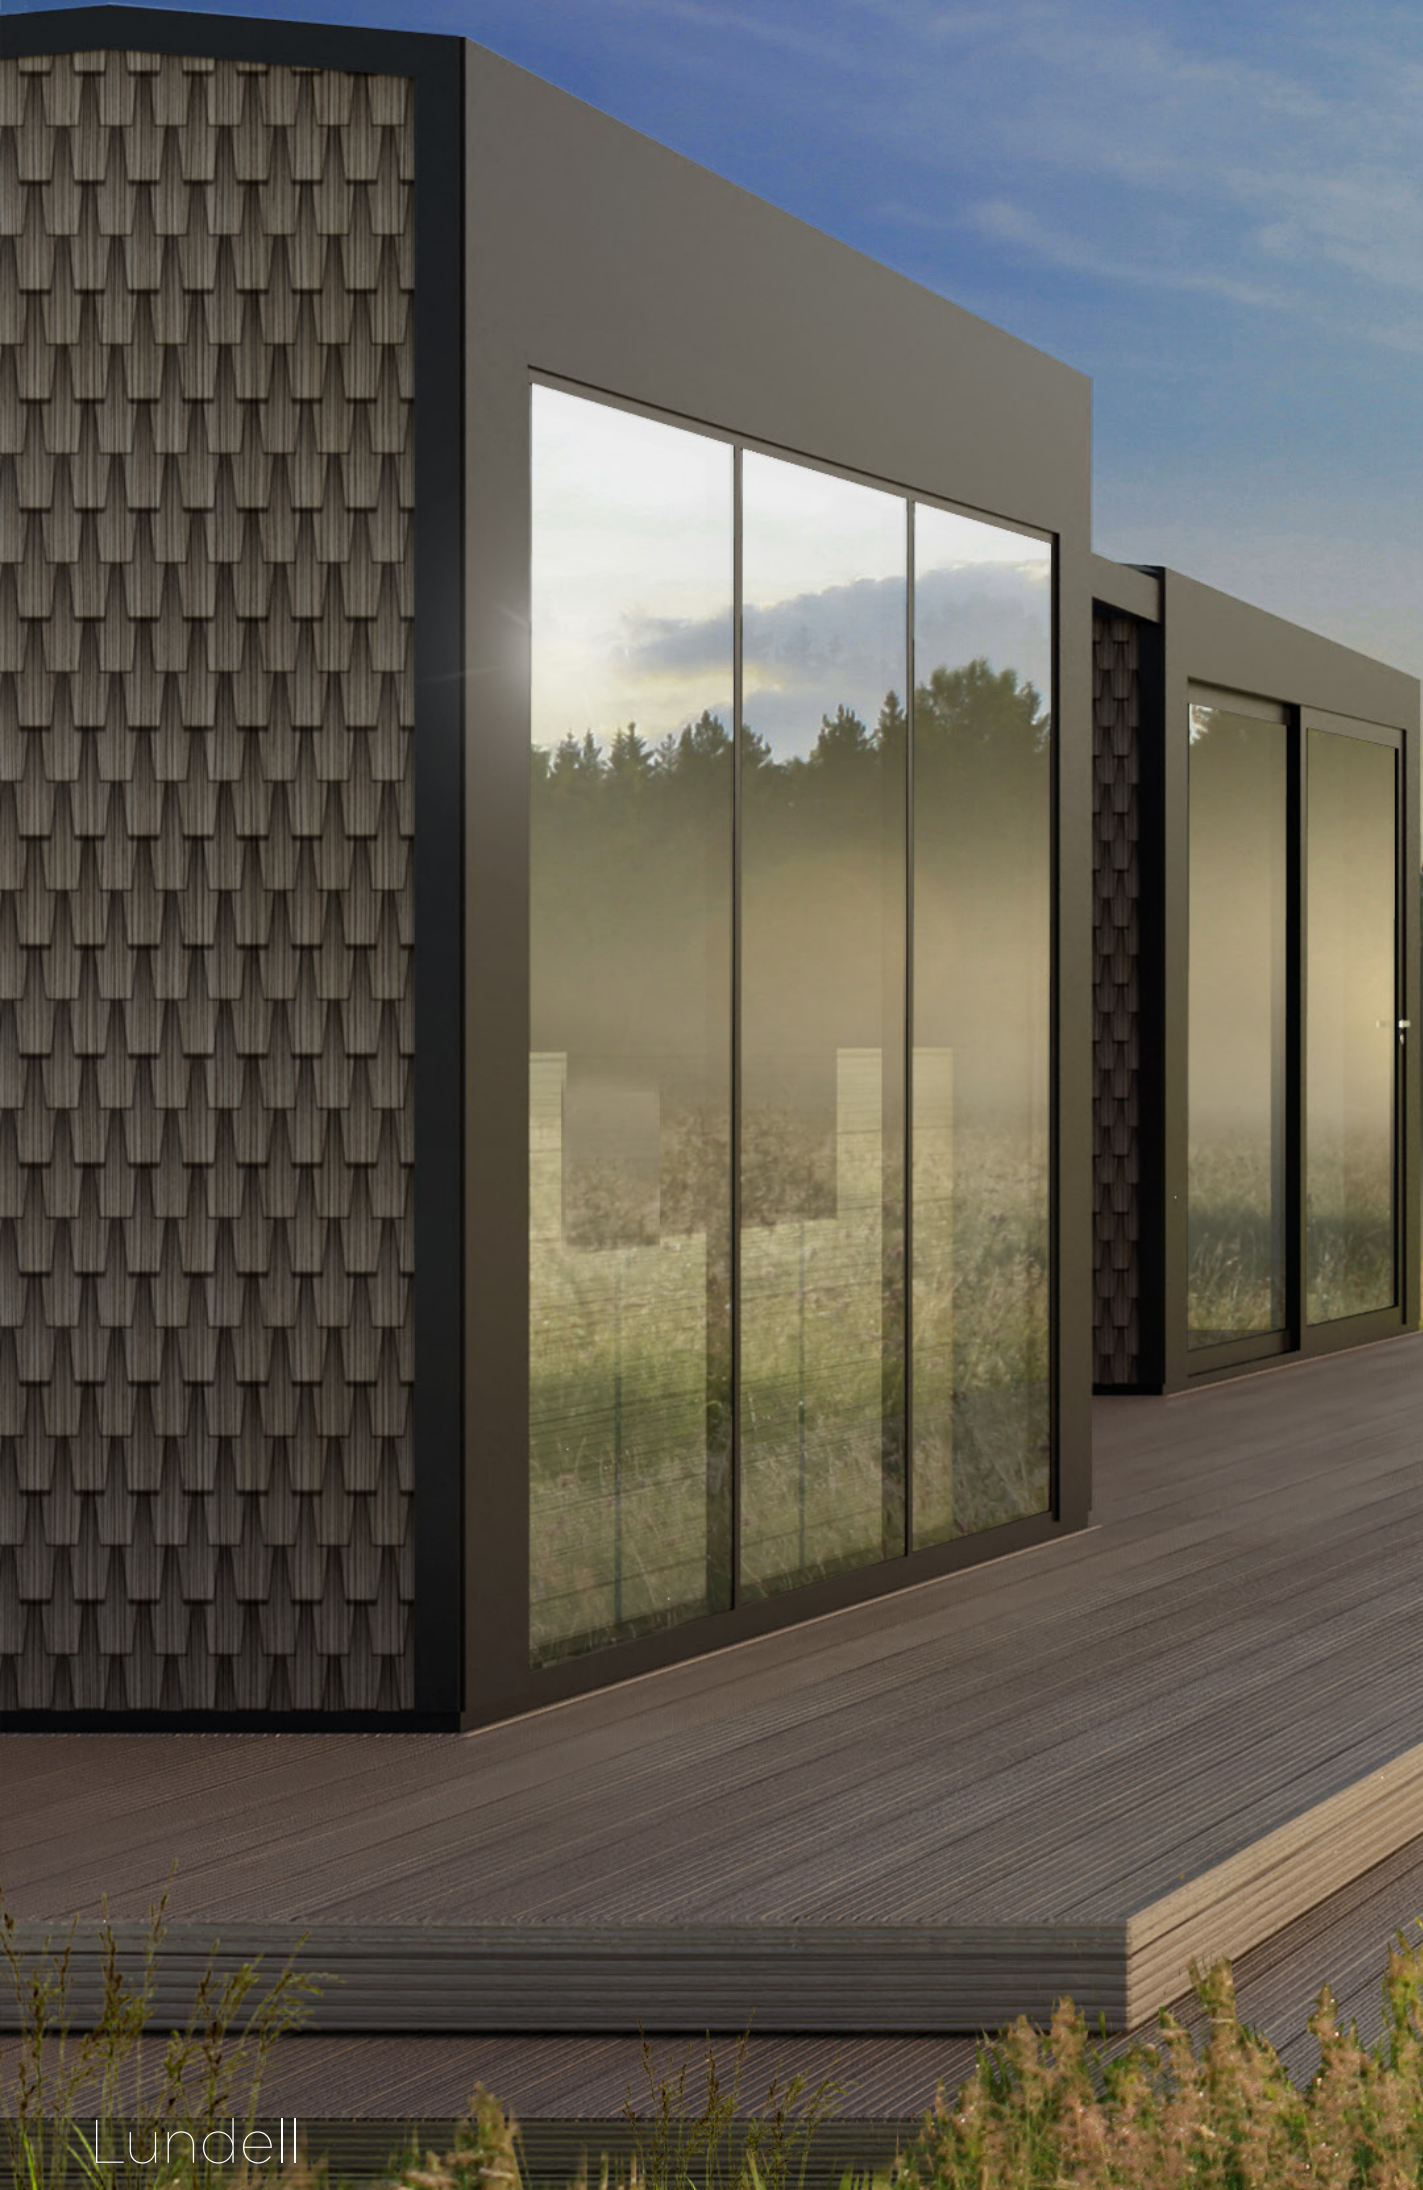

N I T T Y

M O D U L I T

Lundell
X
MOD

KUDOS