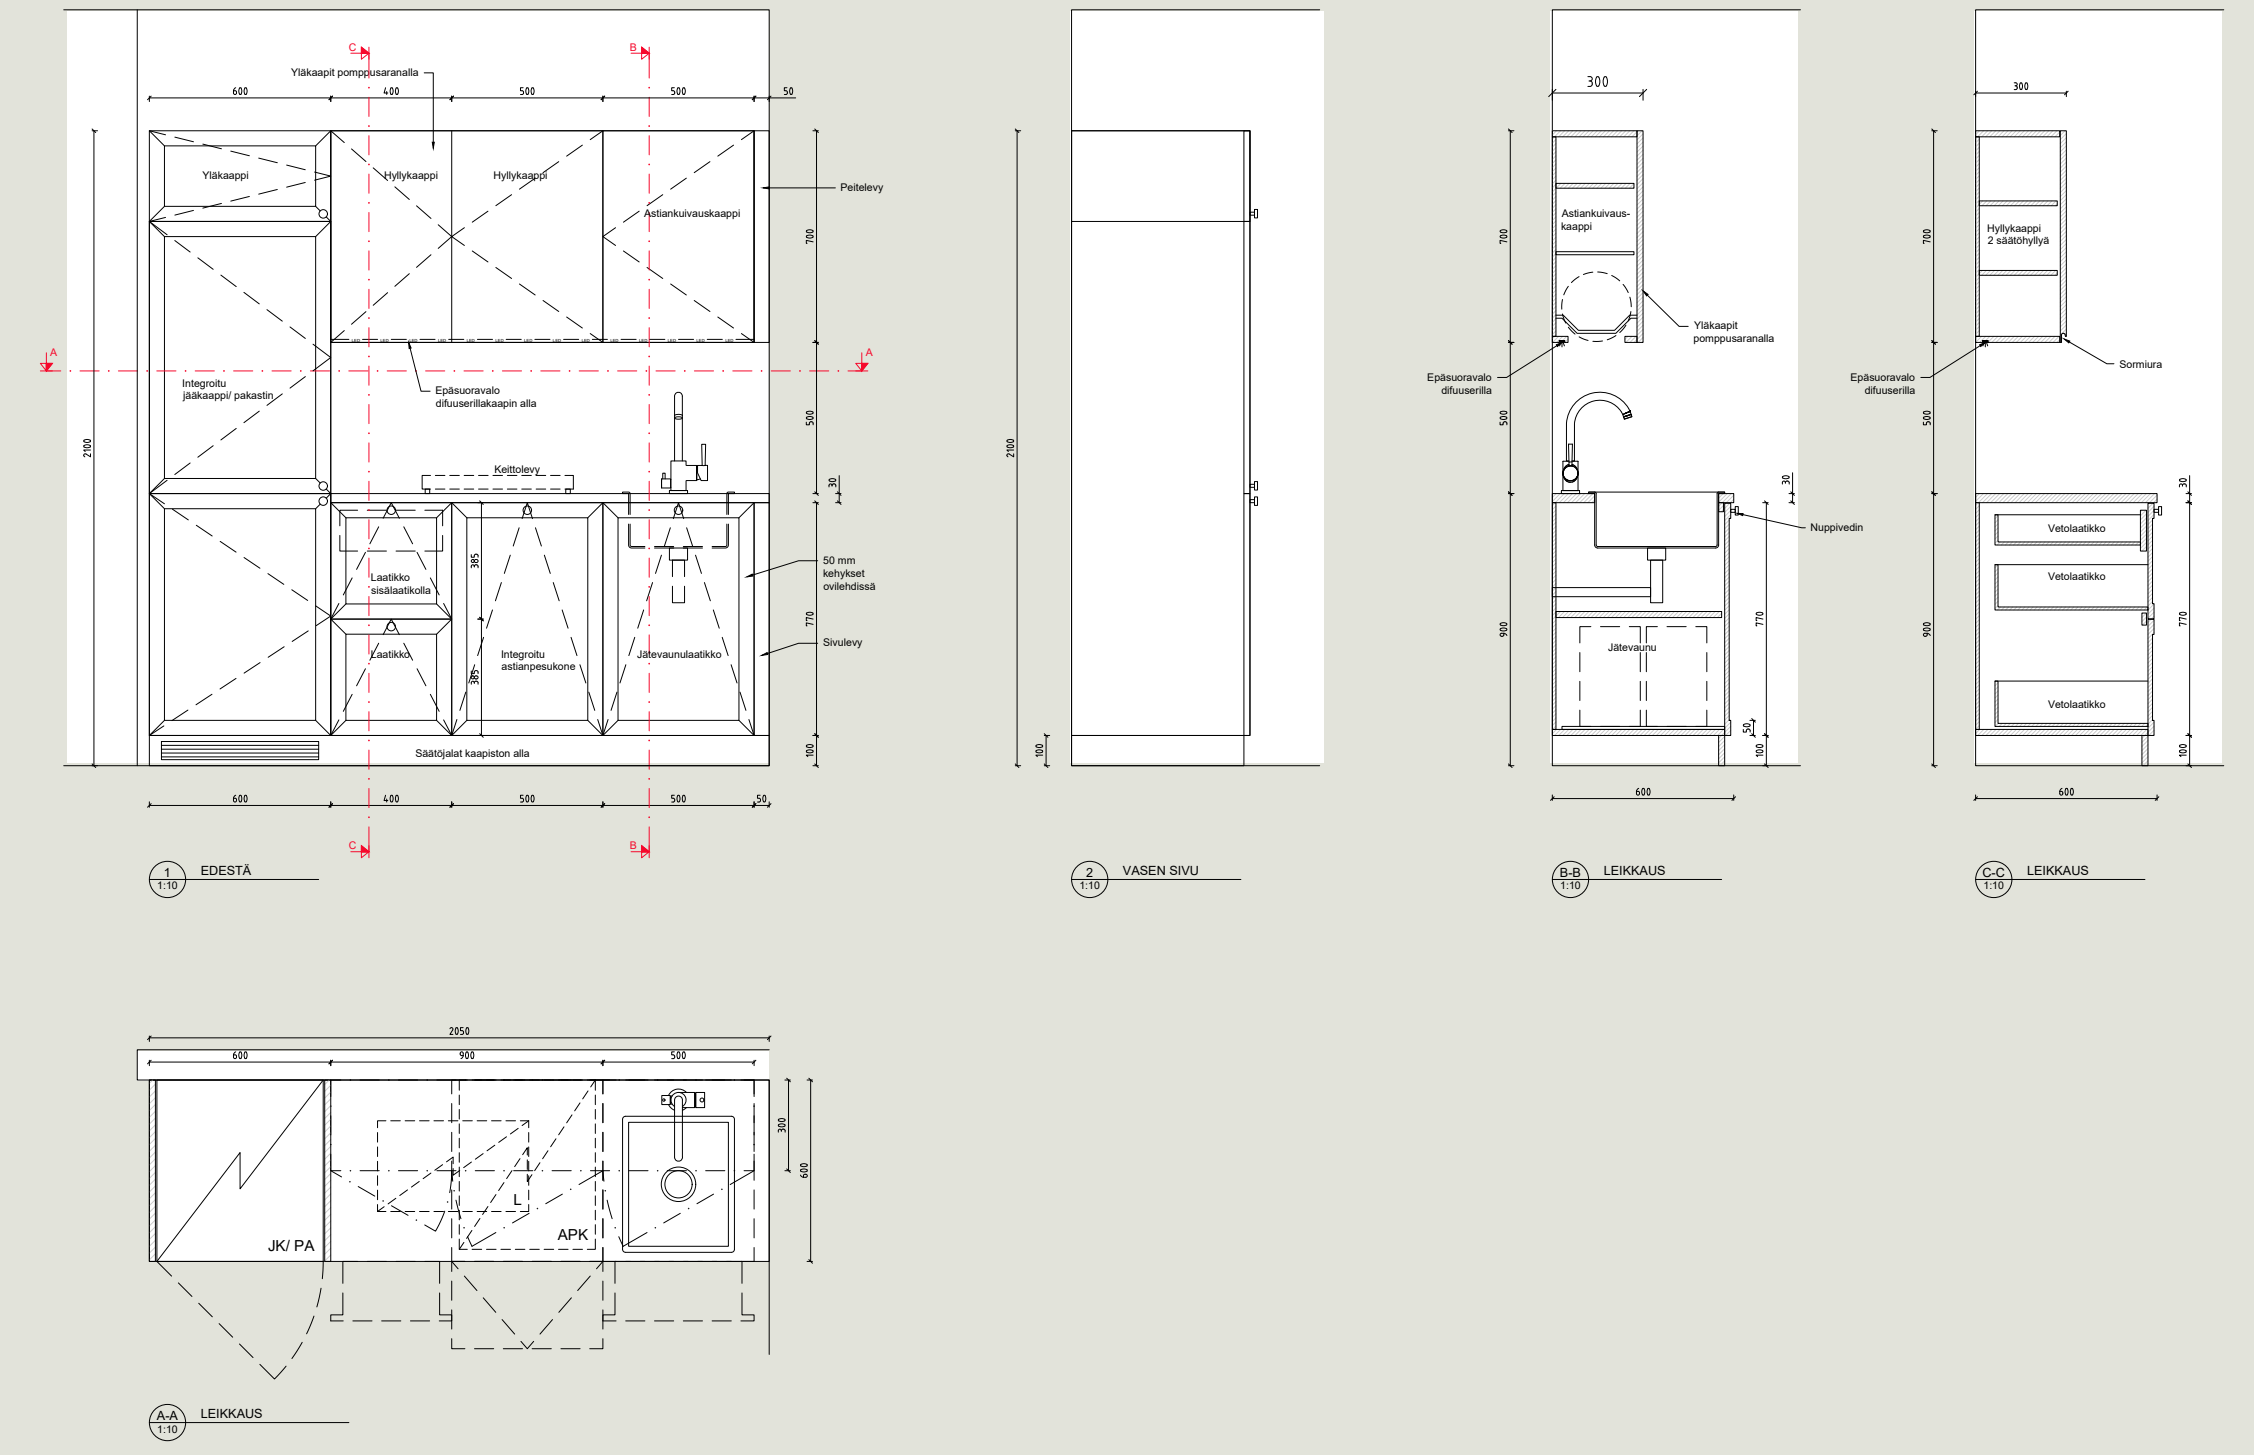

2.KKAL010
Keittiö, Helmi