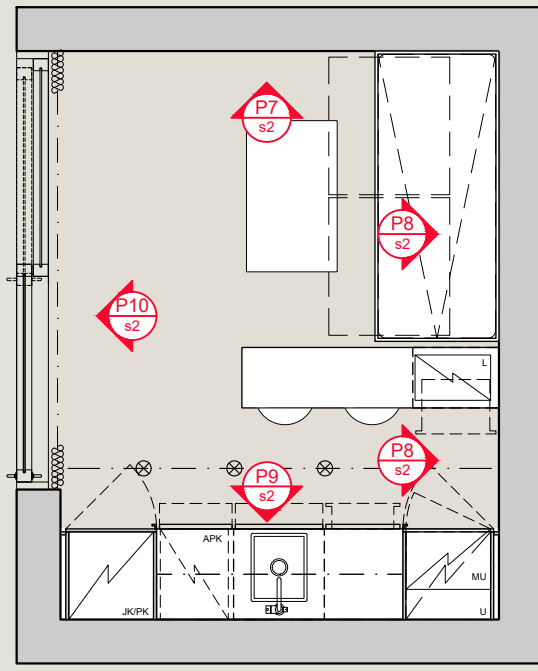

P7 M-MODUULI
1:25 Keittiö + ruokailutila