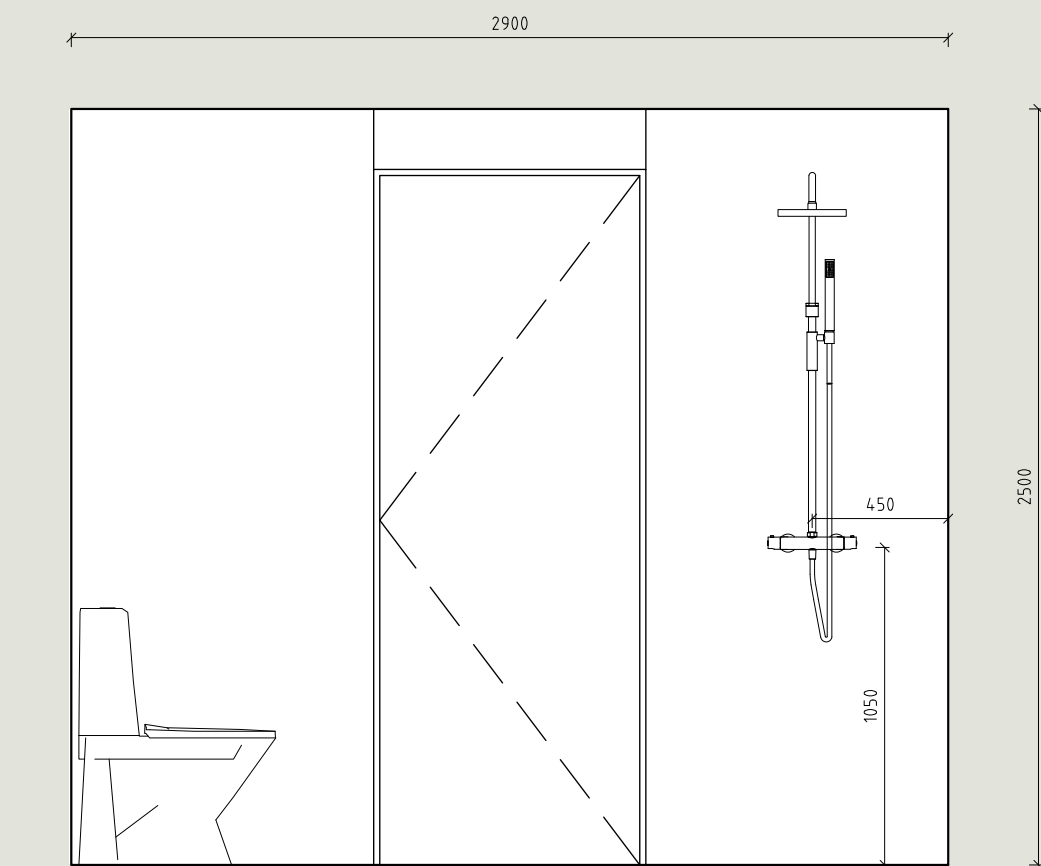

DIAGONAALINEN HARJAKATTO
Keittiö + kylpyhuone

AUMAKATTO
Keittiö + kylpyhuone

P1 M-MODUULI
1:25 Keittiö + WC

P2 M-MODUULI
1:25 Keittiö + WC

P3 M-MODUULI
1:25 Keittiö + WC

P4 M-MODUULI
1:25 Keittiö + WC

P5 M-MODUULI
1:25 Keittiö + WC