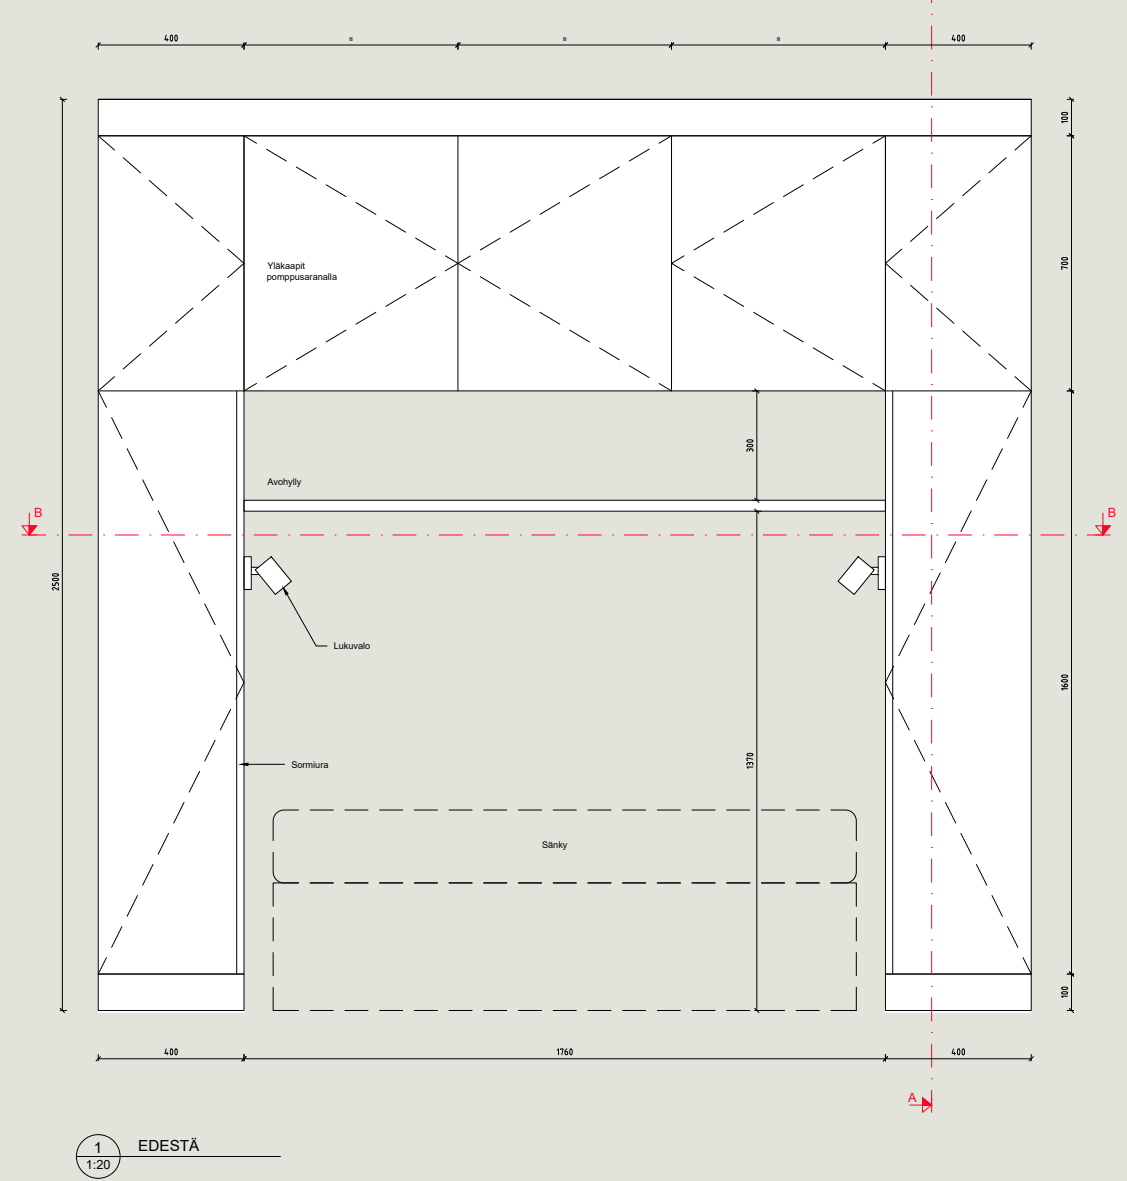

P12 M-MODUULI
1:25 Makuuhuone + WC

P13 M-MODUULI
1:25 Makuuhuone + WC

P14 M-MODUULI
1:25 Makuuhuone + WC

P15 M-MODUULI
1:25 Makuuhuone + WC

P16 M-MODUULI
1:25 Makuuhuone + WC

2.KKAL02
Keittiö

2.KKAL05
Kaappi