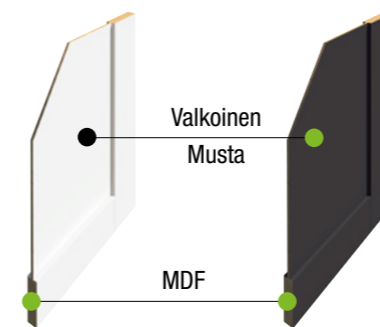

Valkoinen massiiviovi Onni luo tilaan viihtyisän tunnelman. Tämä kauniisti raamitettu peiliovi on luotettava valinta, joka sopii monenlaiseseen sisustukseen. Onni-massiiviovi on saatavana myös tyylikkään mustana. Musta raamitettu peiliovi on aina trendikäs valinta ja sopii erinomaisesti esimerkiksi mustilla yksityiskohdilla sisustettuun keittiöön välioveksi.