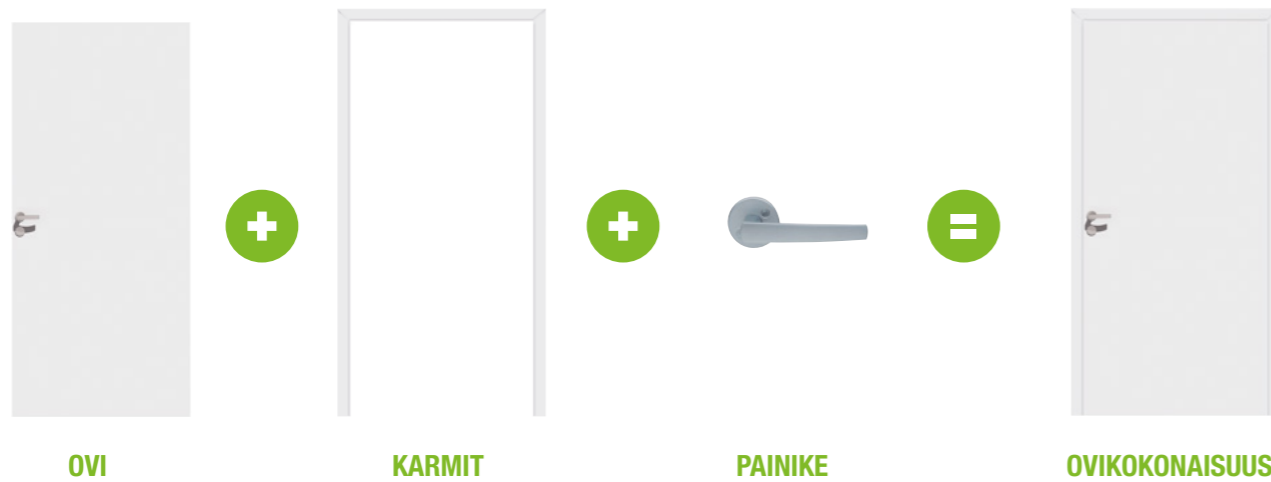

Liunen ajattomat ja helposti muunneltavat oviratkaisut tekevät kodistasi klassikon www.liunedoor.com

Oven kätisyys
on helppo
vaihtaa.

WC-tilan ovet

ELD19 OVI40 on käsitelty kosteutta kestäväällä maalilla Tikkurilan värikartan beige J484 sävyllä.

LIUNEN OVITOIMITUSKOKONAISUUS

LIUNE DOOR – kääntyvät sisäovet

TOIMITUKSEEN KUULUU asennusvalmiit ovi, karmit ja painike.

LIUNE DOOR – integroidut liukuovet

TOIMITUKSEEN KUULUU asennusvalmis seinän runkoelementti, ovi vetimellä ja karmit.