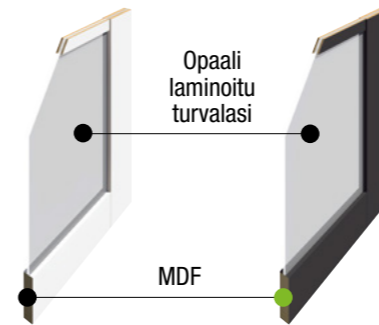

MATERIAALI	MDF
PAKSUUS	40 mm
PINTA	MAALATTU PUOLIHIMMEÄ
VÄRI	VALKOINEN NCS S0502-Y / RAL 9010
ÄÄNIERISTYS	24 db
OMINAISUUDET	JYRSINTÖJÄ MYÖS MITTATILAUksesta

ELD8 TÄHTI

LIUNE
NORDIC
DESIGN

Valitse peilien
määrä tyylisi
mukaan.

TÄHTI on kaunis ja muuntautuva kääntyvä sisäovivaihtoehto.

Valkoisena ja opaalin värisenä saatavan ovimallin ympärillä kulkee tyylikäs kehys, johon asiakas voi itse sommitella haluamansa määrän peilejä. Toimitukseen kuuluvan peilipaketin avulla voit muodostaa itse oveen kahdesta neljään peiliä. Liunen vastaava ovi on TÄHTI D8.