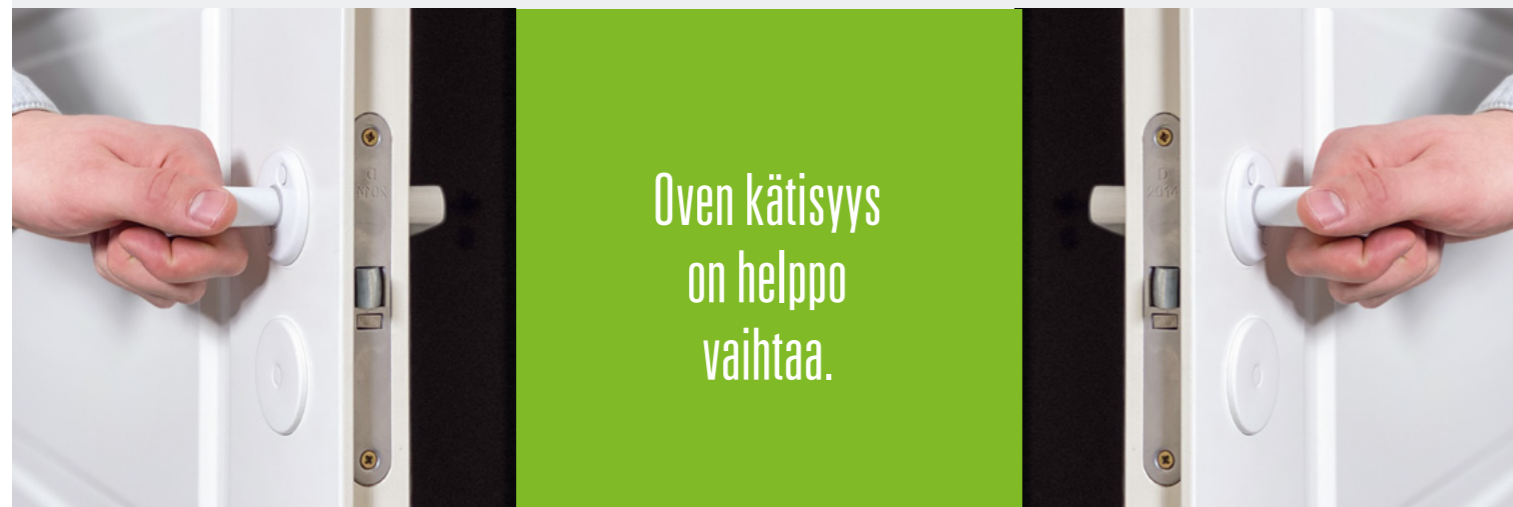

Oven kätisyys
on helppo
vaihtaa.