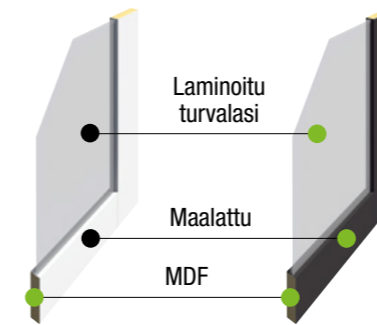

ELD26 KARE

LIUNE
NORDIC
DESIGN

Karmit voi valita oven värin ja tai muun sisustuksen mukaan.

KARE ELD26 on kääntyvä sisäovi, jossa on tyylikäs opaalilasi, joka lisää tilaan valoa ja avaruutta. Ovimallin ympärillä kulkee elegantti kehys, joka on saatavana joko valkoisena tai mustana. KARE kääntyvän sisäoven täydentää kaunis Liunen taskuovi KARE D26.