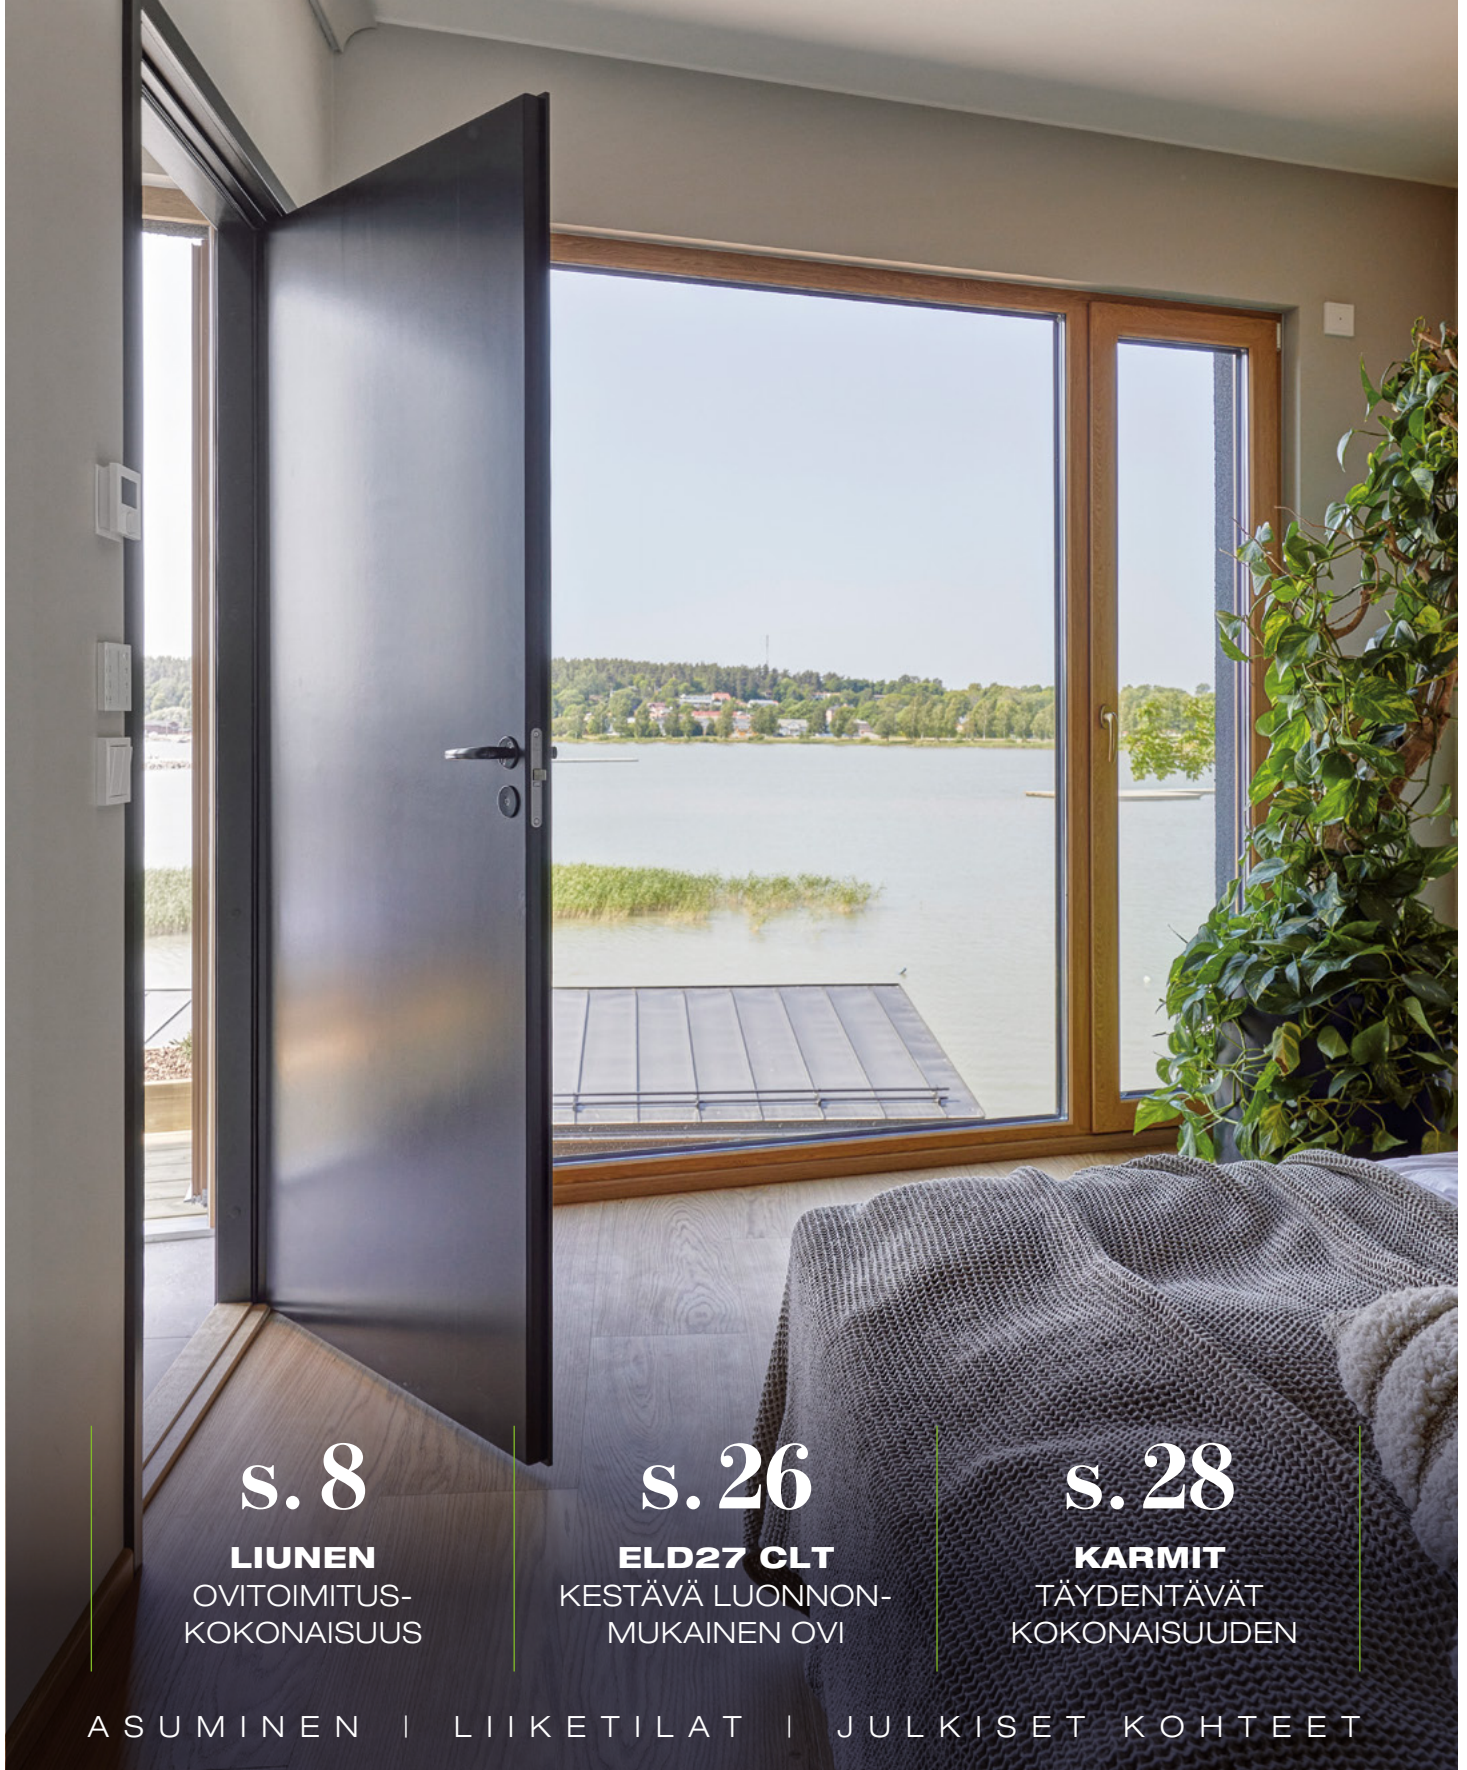

Liune Door

KOTIMAINEN KÄÄNTYVÄ SISÄOVI

OVIMALLISTO

s. 8

LIUNEN
OVITOIMITUS-
KOKONAISUUS

s. 26

ELD27 CLT
KESTÄVÄ LUONNON-
MUKAINEN OVI

s. 28