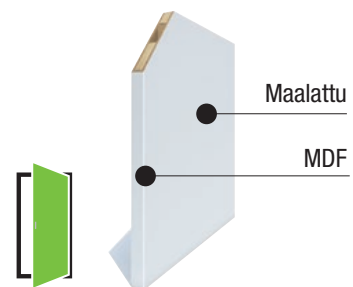

Ovi koko	Oven leveys x korkeus				
	2100	2300	2400	2500	2600
LI04					
LI05					
LI06					
LI07	731 X 2060				
LI08	831 X 2060				
LI09	931 X 2060				
LI010	1031 X 2060				
LI011	1131 X 2060				
LI012	1231 X 2060				

ELEMENTTI YHDISTELMÄT:

Yksilehtinen elementti
Pariovelementti
Saneerauselementti
Automaatioelementti