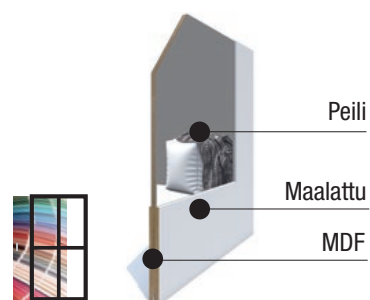

Ovi koko	Oven leveys x korkeus				
	2100	2300	2400	2500	2600
LI04					
LI05					
LI06	631 X 2060				
LI07	731 X 2060	731 X 2310			
LI08	831 X 2060	831 X 2310			
LI09	931 X 2060	931 X 2310			
LI010	1031 X 2060	1031 X 2310			
LI011	1131 X 2060	1131 X 2310			
LI012	1231 X 2060	1231 X 2310			

ELEMENTTI YHDISTELMÄT:

Yksilehtinen elementti
Pariovelementti
Kulmaelementti
Saneerauselementti
Automaatioelementti