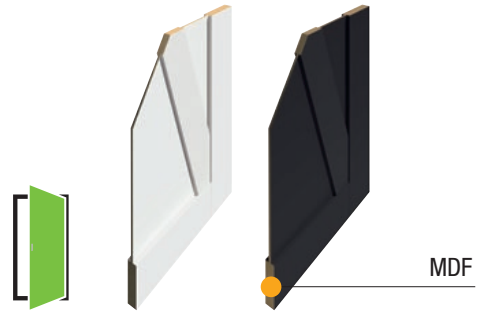

Ovi koko	Oven leveys x korkeus				
	2100	2300	2400	2500	2600
LI04					
LI05					
LI06					
LI07	731 X 2060				
LI08	831 X 2060				
LI09	931 X 2060				
LI010	1031 X 2060				
LI011					
LI012					

ELEMENTTI YHDISTELMÄT:

- Yksilehtinen elementti
- Pariovelementti
- Saneerauselementti
- Automaatioelementti