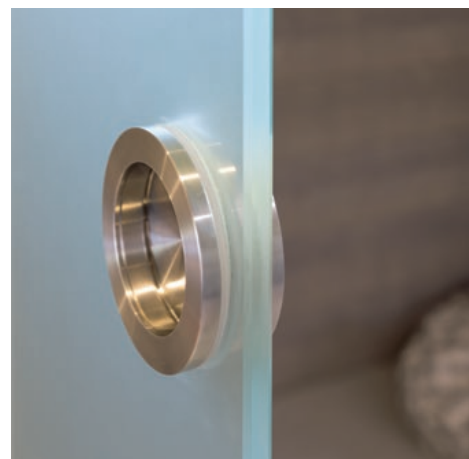

Peili- ja lasiovet