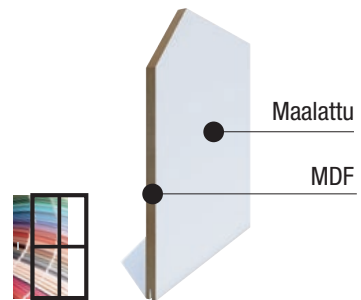

Ovi koko	Oven leveys x korkeus				
	2100	2300	2400	2500	2600
LI04	431 X 2060				
LI05	531 X 2060				
LI06	631 X 2060				
LI07	731 X 2060	731 X 2310			
LI08	831 X 2060	831 X 2310	831 X 2410	831 X 2510	831 X 2610
LI09	931 X 2060	931 X 2310	931 X 2410	931 X 2510	931 X 2610
LI010	1031 X 2060	1031 X 2310	1031 X 2410	1031 X 2510	1031 X 2610
LI011	1131 X 2060	1131 X 2310	1131 X 2410	1131 X 2510	1131 X 2610
LI012	1231 X 2060	1231 X 2310	1231 X 2410	1231 X 2510	1231 X 2610

ELEMENTTI YHDISTELMÄT:

Yksilehtinen elementti
Pariovelementti
Saneerauselementti
Automaatioelementti