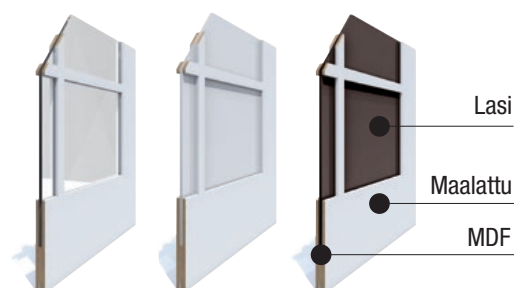

Ovi koko	Oven leveys x korkeus				
	2100	2300	2400	2500	2600
LI04					
LI05					
LI06	631 x 2060				
LI07	731 X 2060	731 X 2310			
LI08	831 X 2060	831 X 2310			
LI09	931 X 2060	931 X 2310			
LI010	1031 X 2060	1031 X 2310			
LI011	1131 X 2060	1131 X 2310			
LI012	1231 X 2060	1231 X 2310			

ELEMENTTI YHDISTELMÄT:

Yksilehtinen elementti
Pariovelementti
Saneerauselementti
Automaatioelementti