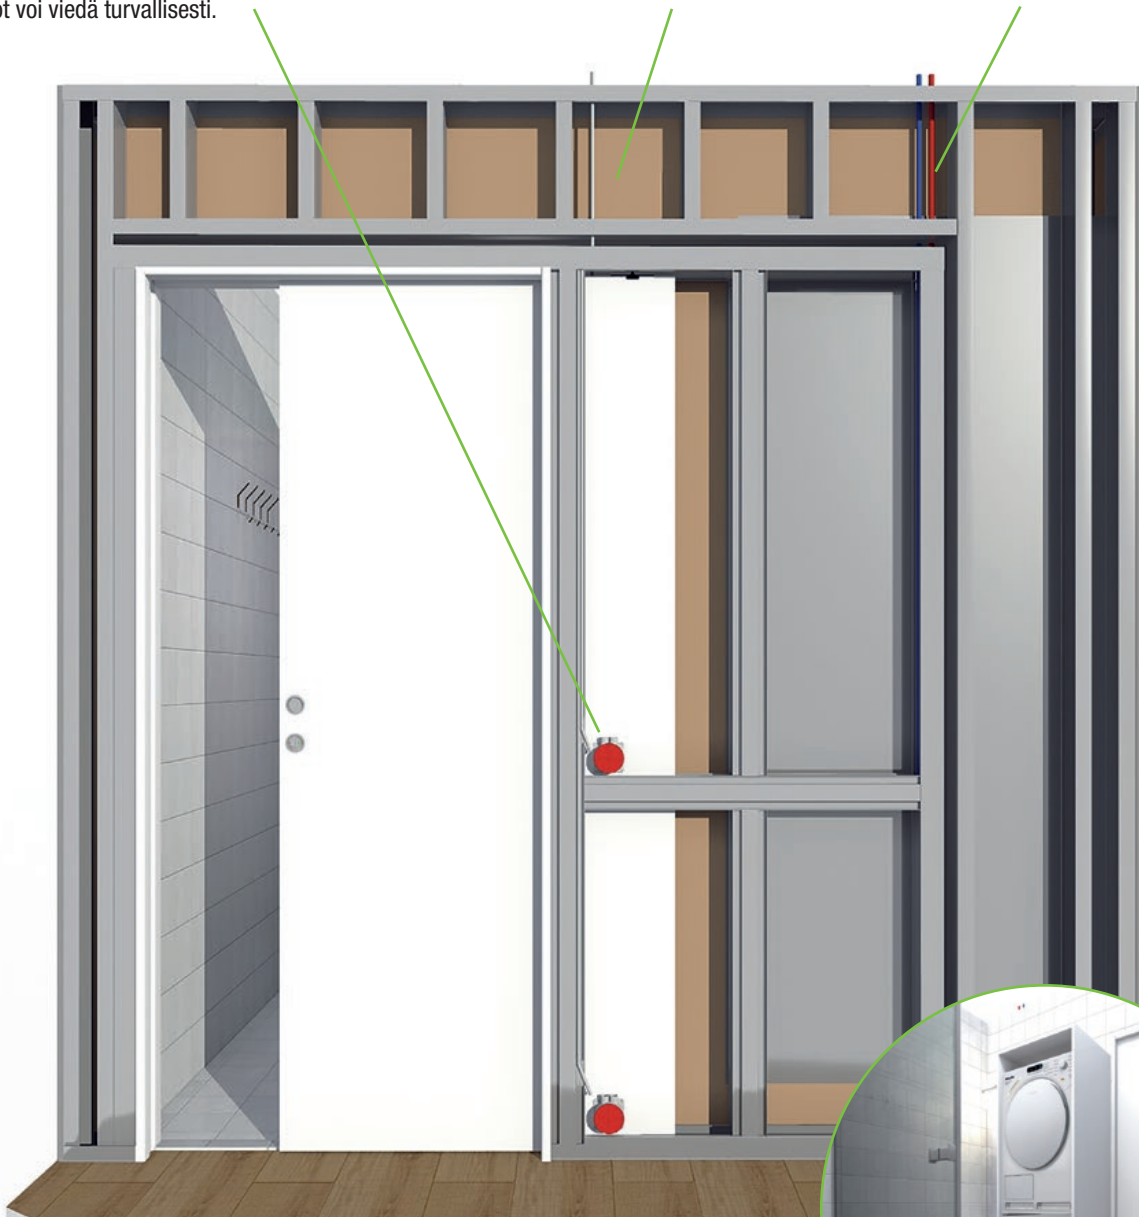

TEKNISET OMINAISUUDET

SÄHKÖASENNUKSET

Liunen kostean tilan elementissä 95-120 mm on huomioitu sähkövetojen paikat jo tehtaalla. Rungon profiili muodostaa sähkövetokourun, jossa johdot voi viedä turvallisesti.

VÄLISEINÄN LEVITYS

Levytyksessä tulisi käyttää kostean tilan levyjä valmistajan ohjeen mukaisesti ja ovialementin kohdalla kostean tilan levyt tai sementtilevyt.

PUTKIVEDOT

Liunen elementtiin mahtuu myös putkivedot, kun on kyse 120 mm rungosta.

KALUSTEIDEN ASENNUS RAKENTEISIIN

Kalustus voidaan asentaa Liune-elementtiin erikoistukien avulla. Profiilit on valmistettu vahvasta teräksestä S350GD+Z.