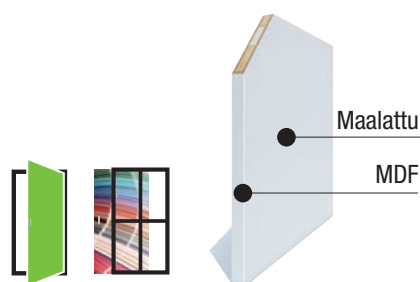

Ovi koko	Oven leveys x korkeus				
	2100	2300	2400	2500	2600
LI04	431 X 2060				
LI05	531 X 2060				
LI06	631 X 2060				
LI07	731 X 2060	731 X 2310			
LI08	831 X 2060	831 X 2310	831 X 2410	831 X 2510	831 X 2610
LI09	931 X 2060	931 X 2310	931 X 2410	931 X 2510	931 X 2610
LI010	1031 X 2060	1031 X 2310	1031 X 2410	1031 X 2510	1031 X 2610
LI011	1131 X 2060	1131 X 2310	1131 X 2410	1131 X 2510	1131 X 2610
LI012	1231 X 2060	1231 X 2310	1231 X 2410	1231 X 2510	1231 X 2610

ELEMENTTI YHDISTELMÄT:

Yksilehtinen elementti
Pariovelementti
Kulmaelementti
Saneerauselementti
Automaatioelementti