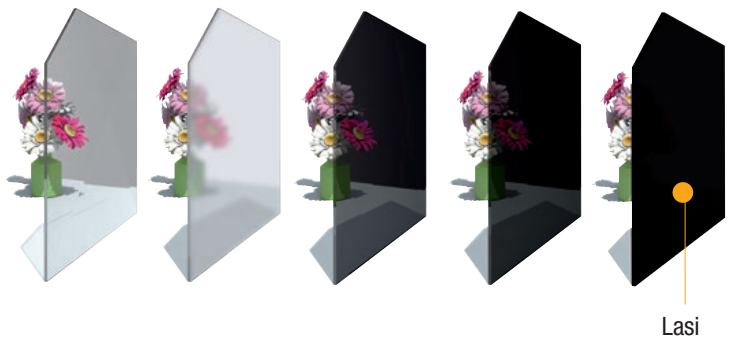

Ovi koko	Oven leveys x korkeus				
	2100	2300	2400	2500	2600
LI04	431 X 2060				
LI05	531 X 2060				
LI06	631 X 2060				
LI07	731 X 2060	731 X 2310			
LI08	831 X 2060	831 X 2310			
LI09	931 X 2060	931 X 2310			
LI010	1031 X 2060	1031 X 2310			
LI011	1131 X 2060				
LI012	1231 X 2060				

ELEMENTTI YHDISTELMÄT:

Yksilehtinen elementti
Pariovelementti
Kulmaelementti
Saneerauselementti
Automaatioelementti