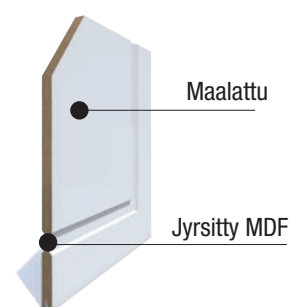

KLASSIKKO

STYLE

KARTANO

MATERIAALI	MASSIIOIVI MDF
PAKSUUS	25 mm
PINTA	MAALATTU PUOLIHIMMEÄ
VÄRI	VALKOINEN NCS S0502-Y / RAL 9010
ÄÄNIERISTYS	Rw 23 dB
OMINAISUUDET	JYRSINTÖJÄ MYÖS MITTATILAUksesta

Ovi koko	Oven leveys x korkeus				
	2100	2300	2400	2500	2600
LI04					
LI05					
LI06	631 X 2060				
LI07	731 X 2060	731 X 2310			
LI08	831 X 2060	831 X 2310	831 X 2410	831 X 2510	831 X 2610
LI09	931 X 2060	931 X 2310	931 X 2410	931 X 2510	931 X 2610
LI010	1031 X 2060	1031 X 2310	1031 X 2410	1031 X 2510	1031 X 2610
LI011	1131 X 2060	1131 X 2310	1131 X 2410	1131 X 2510	1131 X 2610
LI012	1231 X 2060	1231 X 2310	1231 X 2410	1231 X 2510	1231 X 2610