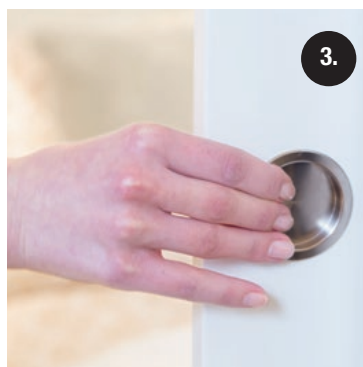

OMINAISUUDET

KÄYTTÖ

Kaikkien puuvien takareunaan on tehtaalla upotettu vetimen korkeudelle Liune-salpa. Ponnahdus-salpa lukitsee oven rakenteen sisään ja avattaessa auttaa oven esille ponnahtamisessa. Liune-salvan voi tarvittaessa vaihtaa irrottamalla karmit ja/tai oven. Lasiovessa Liune-salpa on oven yläosassa.

1. Vapaa kulkuaukko saadaan, kun ovi suljetaan seinän sisään. Ovi suljetaan painamalla kevyesti oven päädystä vetimen korkeudelta.
2. Ovi on vapautunut seinän sisältä siten, että vedin näkyy osittain.
3. Vetimestä ovi lähtee liikkeelle seinän suuntaisesti. Ovi avataan ja suljetaan samalla tavalla. Liunen kaikki ovimallit liukuvat kokonaan seinän sisään, kun ovi on varustettu upotetulla vetimellä. Upotettu vedin mahdollistaa täysin vapaan kulkuaukon. Saunan ovet on varustettu ulkoisilla vetimillä.

HUOLTO

Ovielementtiä ei tarvitse huoltaa. Pyörästöt on mahdollista vaihtaa, mutta niitä ei voidella tai huolleta. Oven ja karmin pintoja voi pyyhkiä ei-hankaavilla miedoilla pesuaineilla. Ovi voidaan tarvittaessa vaihtaa seinää purkamatta irrottamalla vain karmilistat.