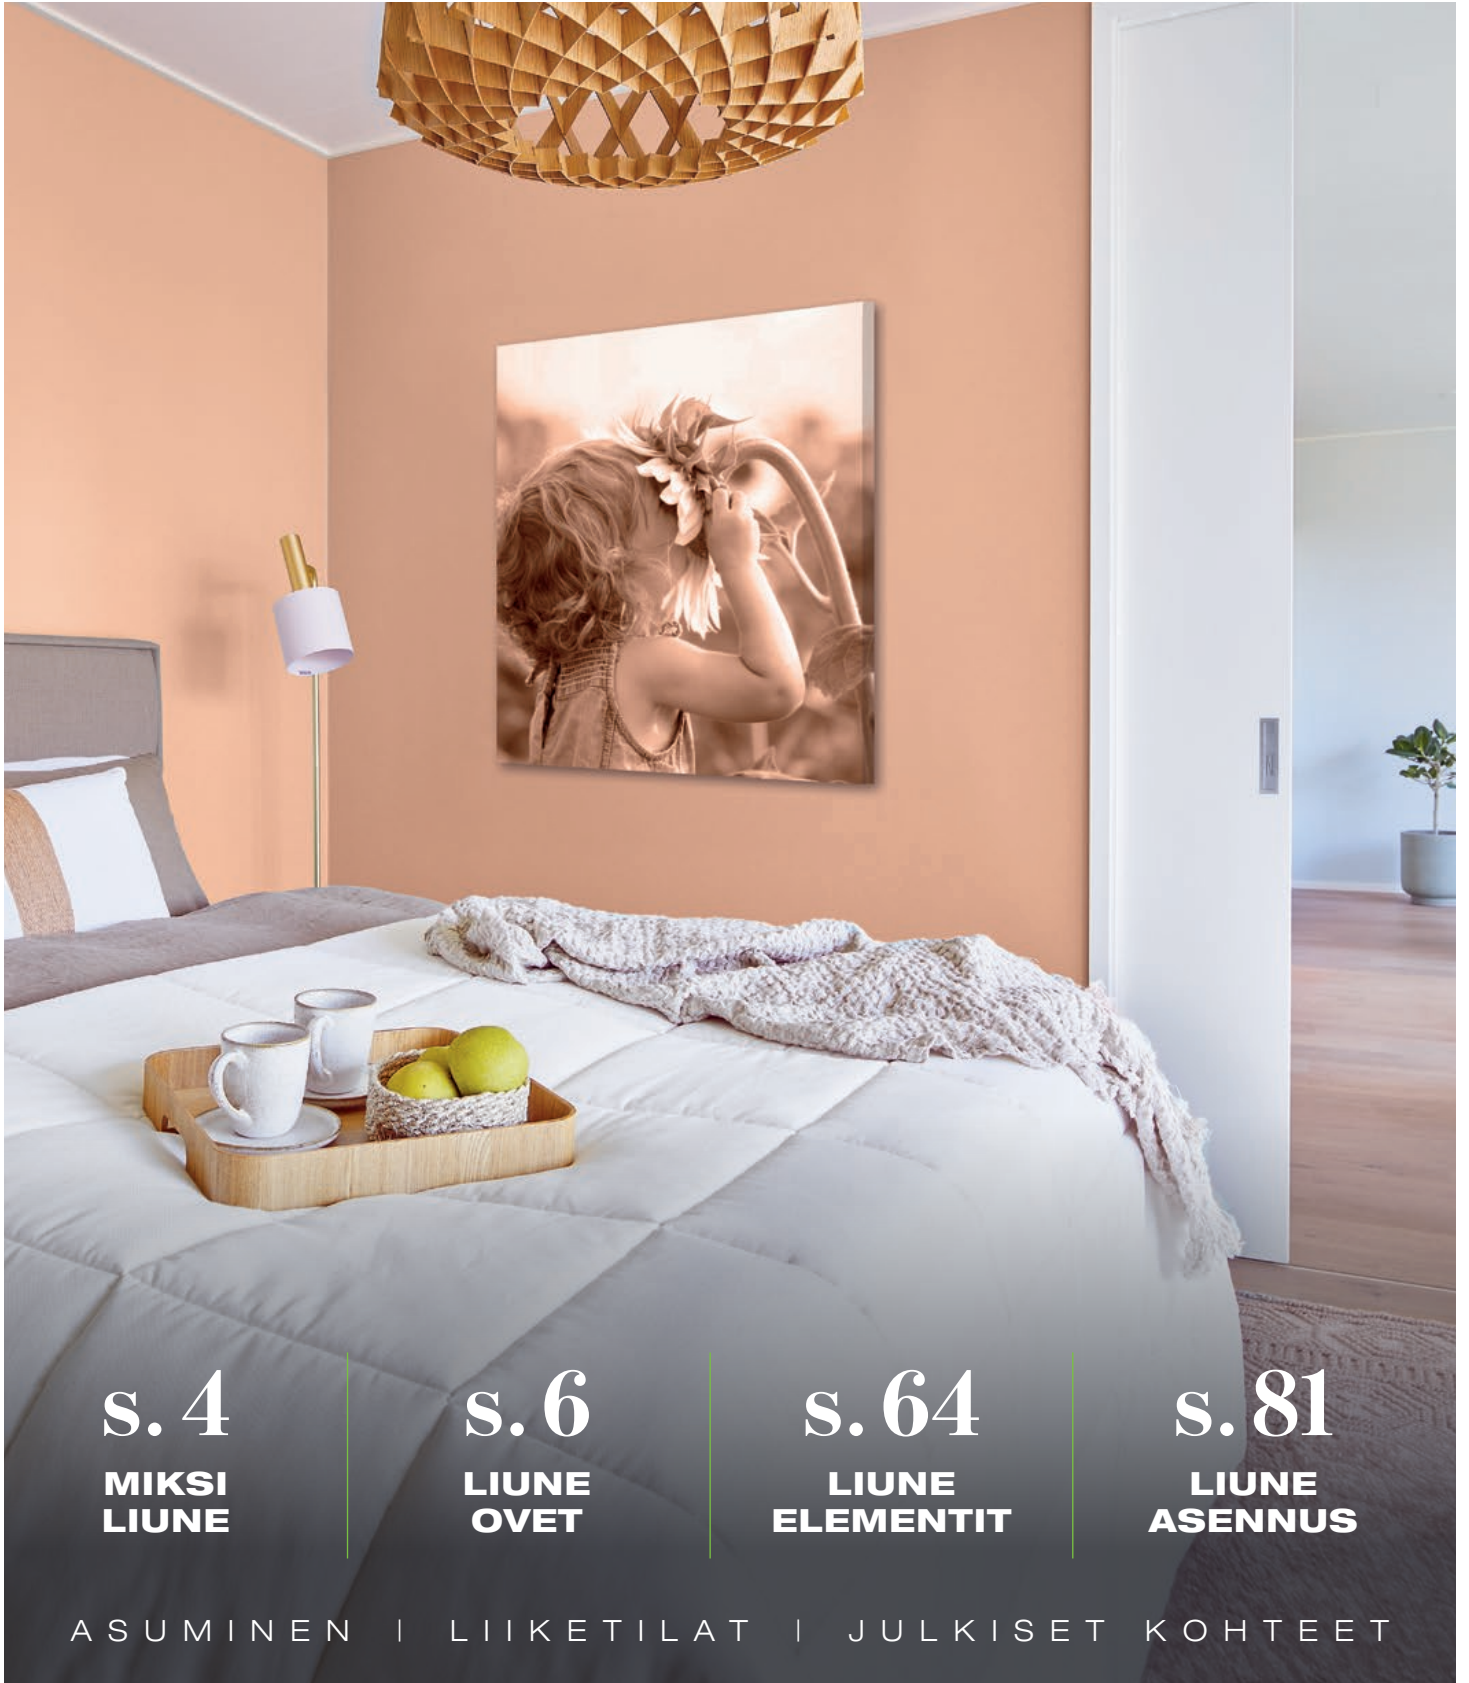

Liune

KOTIMAINEN INTEGROITU VÄLIOVI

OVIMALLISTO

s. 4

MIKSI
LIUNE

s. 6

LIUNE
OVET

s. 64

LIUNE
ELEMENTIT

s. 81

LIUNE
ASENNUS

ASUMINEN | LIIKETILAT | JULKISET KOHTEET

AISTIESTEETÖNTÄ TILAA ARJESSA

Liune-väliovet on luotu tukemaan elämäämme arjessa. Liune innovaatio syntyi huippuarkkitehdin vision ja Aulis Lundell Oy:n kevytrakennusosaamisen tuloksena jo toistakymmentä vuotta sitten. Liune on kehitetty ammattirakentamiseen sisärakentamisen standardien mukaan alkaen 66 mm seinäsyvyyteen. Liunella ratkaistiin ongelma, joka oli tilan puute.