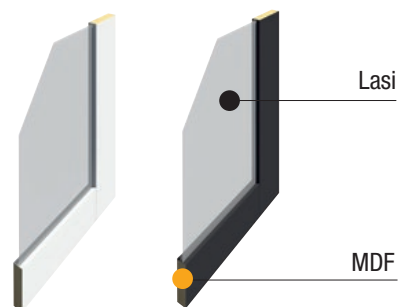

Ovi koko	Oven leveys x korkeus				
	2100	2300	2400	2500	2600
LI04					
LI05					
LI06					
LI07	731 X 2060				
LI08	831 X 2060				
LI09	931 X 2060				
LI010	1031 X 2060				
LI011					
LI012					

ELEMENTTI YHDISTELMÄT:

Yksilehtinen elementti
Pariovelementti
Saneerauselementti
Automaatioelementti