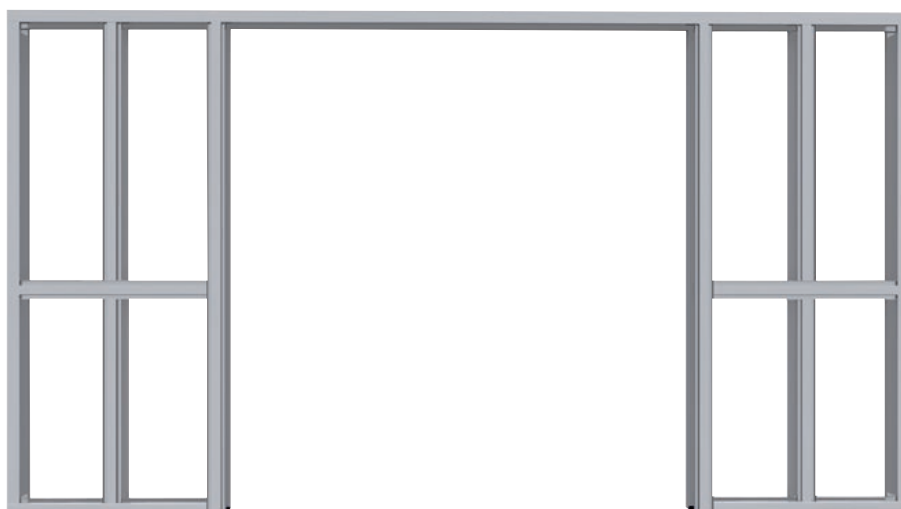

PARIOVI ELEMENTTI

Elementti toimitetaan valmiiksi hitsattuina kolmessa osassa ja ne kiinnitetään yhteen paikan päällä.
Liukukisko, ovi ja ovenkarmit asennetaan paikan päällä.

LIUNE ELEMENTTI
mdf ovi

MATERIAALI	HITSATTU TERÄSELEMENTTI JA LIUKUKISKO ALUMIINIA		
OVI	ELEMENTTI	MDF OVI	LASI OVI
	66	25-32 mm	8 mm
	70	25-32 mm	8 mm
	75	25-32-40 mm	8 mm
	95	25-32-40 mm	8 mm
	120	25-32-40 mm	8 mm
OMINAISUUDET	VARAUKSET SÄHKÖVEDOILLE 95 JA 120		

66
70
75
95
120

Elementin koko	Elementin leveys x korkeus					Ovi koko
	2100	2300	2400	2500	2600	
LI08	1738 X 2130					2 X LI04
LI010	2138 X 2130					2 X LI05
LI012	2538 X 2130					2 X LI06
LI014	2938 X 2130	2938 X 2380				2 X LI07
LI016	3338 X 2130	3338 X 2380	3338 X 2480	3338 X 2580	3338 X 2680	2 X LI08
LI018	3738 X 2130	3738 X 2380	3738 X 2480	3738 X 2580	3738 X 2680	2 X LI09
LI020	4138 X 2130	4138 X 2380	4138 X 2480	4138 X 2580	4138 X 2680	2 X LI010