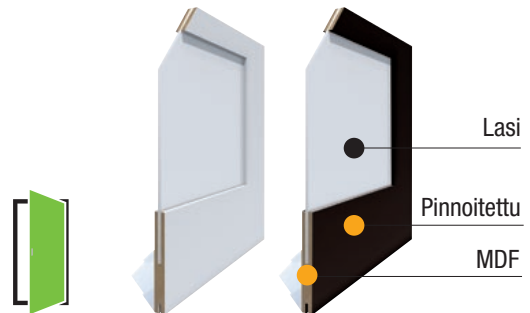

Ovi koko	Oven leveys x korkeus				
	2100	2300	2400	2500	2600
LI04					
LI05					
LI06					
LI07	731 X 2060				
LI08	831 X 2060				
LI09	931 X 2060				
LI010	1031 X 2060				
LI011					
LI012					

ELEMENTTI YHDISTELMÄT:

Yksilehtinen elementti
Pariovi-elementti
Saneerauselementti
Automaatioelementti