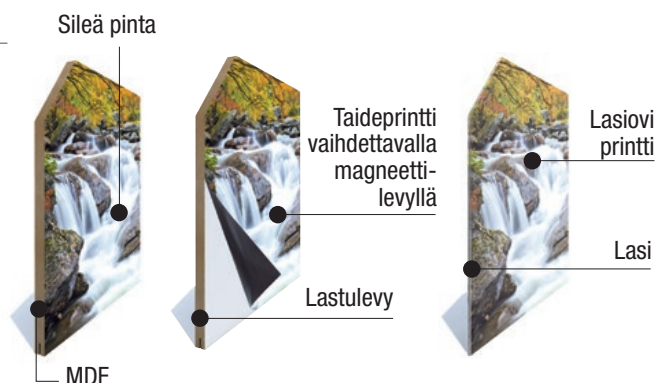

MATERIAALI	MASSIIVI MDF
PAKSUUS	25 mm
VÄRI	OVEN MUKAAN
MATERIAALI	LASTULEVY
PAKSUUS	27 mm
VÄRI	PRINTIN MUKAAN
OMINAISUUDET	MAGNEETTILEVY VAIHDETTAVISSA
MATERIAALI	KARKASTU TURVALASI
PAKSUUS	8 mm
VÄRI	KIRKAS