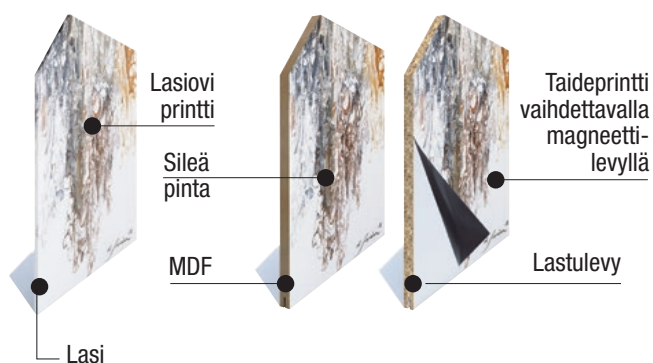

Ovi koko	Oven leveys x korkeus MDF / LASTULEVY					Oven leveys x korkeus LASI	
	2100	2300	2400	2500	2600	2100	2300
LI04							
LI05							
LI06	631 X 2060					631 X 2040	
LI07	731 X 2060	731 X 2310				731 X 2040	731 X 2290
LI08	831 X 2060	831 X 2310	831 X 2410	831 X 2510	831 X 2610	831 X 2040	831 X 2290
LI09	931 X 2060	931 X 2310	931 X 2410	931 X 2510	931 X 2610	931 X 2040	931 X 2290
LI010	1031 X 2060	1031 X 2310	1031 X 2410	1031 X 2510	1031 X 2610	1031 X 2040	1031 X 2290
LI011	1131 X 2060	1131 X 2310	1131 X 2410	1131 X 2510	1131 X 2610	1131 X 2040	
LI012	1231 X 2060	1231 X 2310	1231 X 2410	1231 X 2510	1231 X 2610	1231 X 2040	

D20 ART

D20 ART

Taide-väliovimallisto tuo taiteen osaksi arkea ainutlaatuisella tavalla. Mallistossa on tarjolla upeita suomalaisten taiteilijoiden maalauksia ja valokuvia.

MATERIAALI	MASSIIVI MDF
PAKSUUS	25 mm
VÄRI	PRINTIN MUKAAN
MATERIAALI	LASTULEVY
PAKSUUS	27 mm
VÄRI	PRINTIN MUKAAN
OMINAISUUDET	MAGNEETTILEVY VAIHDETTAVISSA
MATERIAALI	KARKASTU TURVALASI
PAKSUUS	8 mm
VÄRI	KIRKAS