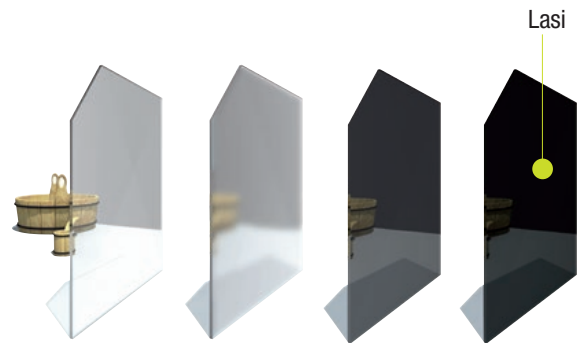

Ovi koko	Oven leveys x korkeus 2100
LI07	831 X 1960
LI08	931 X 1960
LI09	1031 X 1960
LI010	1131 X 1960
LI011	1231 X 1960
LI012	1331 X 1960

ELEMENTTI YHDISTELMÄT:
Saunaelementti