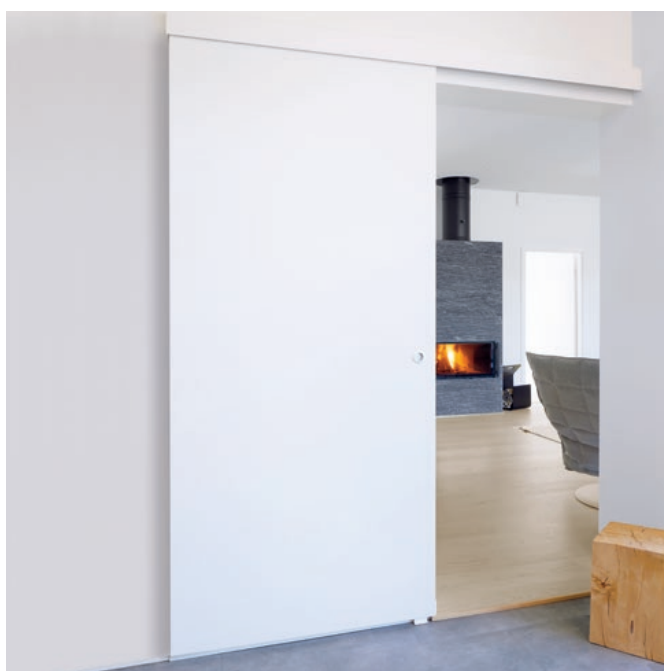

ELEMENTTI YHDISTELMÄT:

Yksilehtinen elementti
Pariovelementti
Saneerauselementti
Automaatioelementti

Pintaliukuovet

D15 PINTA

Ovikokonaisuus sisältää seinään täydellisesti sopivan liukuoven ja asennuspaketin. Oven ja ripustuspaketin pintalevyn voi sävyttää tilasuunnitelmien mukaan ja kaikki Liunen ovimallit sopivat pintaliukuoveksi. Materiaalipaketti toimitetaan ilman karmeja ja pintalistoja. Liunen tekninen toteutus takaa kauniin kevyen lopputuloksen.