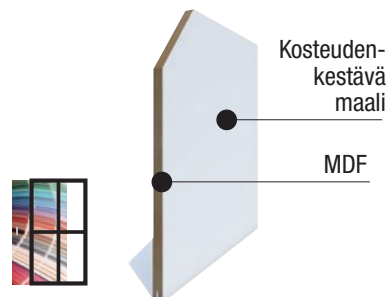

Ovi koko	Oven leveys x korkeus				
	2100	2300	2400	2500	2600
LI04	431 X 2060				
LI05	531 X 2060				
LI06	631 X 2060				
LI07	731 X 2060	731 X 2310			
LI08	831 X 2060	831 X 2310	831 X 2410	831 X 2510	831 X 2610
LI09	931 X 2060	931 X 2310	931 X 2410	931 X 2510	931 X 2610
LI010	1031 X 2060	1031 X 2310	1031 X 2410	1031 X 2510	1031 X 2610
LI011	1131 X 2060	1131 X 2310	1131 X 2410	1131 X 2510	1131 X 2610
LI012	1231 X 2060	1231 X 2310	1231 X 2410	1231 X 2510	1231 X 2610

ELEMENTTI YHDISTELMÄT:
Kostean tilan elementti