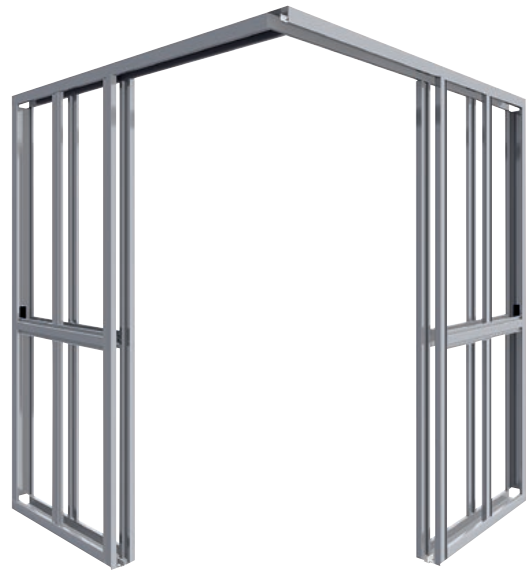

KULMA ELEMENTTI

Elementti toimitetaan valmiiksi hitsattuina kolmessa osassa ja ne kiinnitetään yhteen paikan päällä.
Liukukisko, ovi ja ovenkarmit asennetaan paikan päällä.

MATERIAALI	HITSATTU TERÄSELEMENTTI JA LIUKUKISKO ALUMIINIA		
OVI	ELEMENTTI	MDF OVI	LASI OVI
	75	40 mm	8 mm
	95	40 mm	8 mm
OMINAISUUDET	VARAUKSET SÄHKÖVEDOILLE 95		

75*
95

Elementin koko	Elementin leveys x korkeus					Ovi koko
	2100	2300	2400	2500	2600	
LI014	1520 X 1480 X 2130	1520 X 1480 X 2380				2 X LI07
LI016	1720 X 1680 X 2130	1720 X 1680 X 2380	1720 X 1680 X 2480	1720 X 1680 X 2580	1720 X 1680 X 2680	2 X LI08
LI018	1920 X 1880 X 2130	1920 X 1880 X 2380	1920 X 1880 X 2480	1920 X 1880 X 2580	1920 X 1880 X 2680	2 X LI09
LI020	2120 X 2080 X 2130	2120 X 2080 X 2380	2120 X 2080 X 2480	2120 X 2080 X 2580	2120 X 2080 X 2680	2 X LI010

*75 mm elementin leveydestä -20 mm esimerkiksi LI014 x 2100 on 1500 x 1480 x 2130.