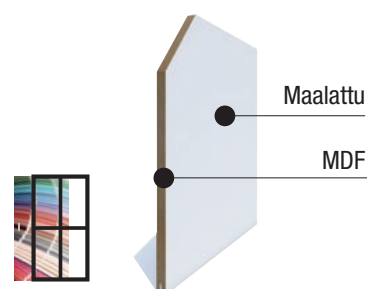

Ovi koko	Oven leveys x korkeus				
	2100	2300	2400	2500	2600
LI04	431 X 2060				
LI05	531 X 2060				
LI06	631 X 2060				
LI07	731 X 2060	731 X 2310			
LI08	831 X 2060	831 X 2310	831 X 2410	831 X 2510	831 X 2610
LI09	931 X 2060	931 X 2310	931 X 2410	931 X 2510	931 X 2610
LI010	1031 X 2060	1031 X 2310	1031 X 2410	1031 X 2510	1031 X 2610
LI011	1131 X 2060	1131 X 2310	1131 X 2410	1131 X 2510	1131 X 2610
LI012	1231 X 2060	1231 X 2310	1231 X 2410	1231 X 2510	1231 X 2610

ELEMENTTI YHDISTELMÄT:

Yksilehtinen elementti
Pariovielementti
Saneerauselementti
Automaatioelementti