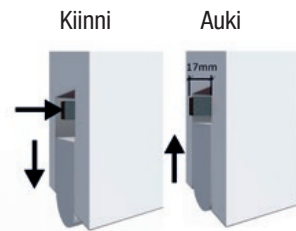

ELEMENTTI

Seinän levytyksen jälkeen oviaasennuksen yhteydessä asennetaan elementin seinämään akustiikkavillat. Villat kuuluvat toimitukseen.

MATERIAALI	ERIKOISVALMISTEINEN ÄÄNITEKNINEN OVI
PAKSUUS	25 mm
PINTA	MAALATTU PUOLIHIMMEÄ
VÄRI	VALKOINEN NCS S0502-Y / RAL 9010
ÄÄNIERISTYS	Rw 32 dB
OMINAISUUDET	KORKEA ÄÄNENERISTÄVYYS