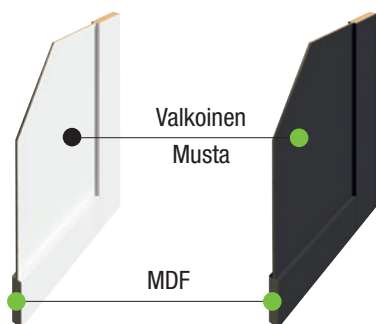

Valkoinen massiiviovi Onni luo tilaan viihtyisän tunnelman. Tämä kauniisti raamitettu peiliovi on luotettava valinta, joka sopii monenlaiseseen sisustukseen. Onni-massiiviovi on saatavana myös tyylikkään mustana. Musta raamitettu peiliovi on aina trendikäs valinta ja sopii erinomaisesti esimerkiksi mustilla yksityiskohdilla sisustettuun keittiöön välioveksi.