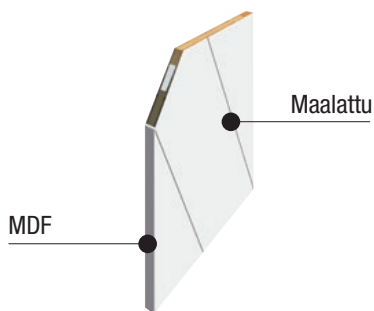

<b>MATERIAALI</b>	MASSIIVI MDF
<b>PAKSUUS</b>	40 mm
<b>PINTA</b>	ANTIBAKTEERINEN MAALATTU PUOLIHIMMEÄ
<b>VÄRI</b>	VALKOINEN NCS 0502-Y
<b>ÄÄNIERISTYS</b>	23 db
<b>OMINAISUUDET</b>	ANTIBAKTEERINEN KOKONAISUUS, RASITUSLUOKAT RL 04, RL 05, RL 06

# ELD23 STRIPE

LIUNE  
NORDIC  
DESIGN

Sisusta tyylikkäästi  
vinoraidoilla.

**Stripe-ovi tuo tilaan dynamiikkaa!** Se on tyylikäs ja huomiota herättävä linjakas ovi, jossa on jyrkitty kuvio ja sileä maalipinta. Tämä yhdistettynä Liune Stripe D23 liukuoveen luo tilaan ja hetkeen dynaamisen jatkumon. Painike vaihtoehdot ovat mattakromi, musta ja valkoinen.