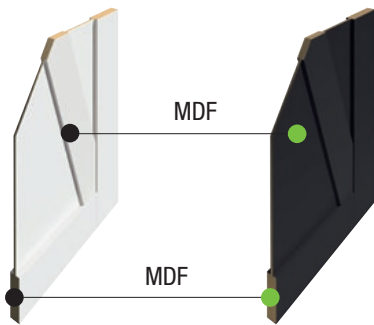

<b>MATERIAALI</b>	MDF
<b>PAKSUUS</b>	40 mm
<b>PINTA</b>	MAALATTU PUOLIHIMMEÄ
<b>VÄRI</b>	VALKOINEN NCS S0502-Y JA KIILTOASTE 25
<b>ÄÄNIERISTYS</b>	24 db
<b>OMINAISUUDET</b>	MODERNI VALINTA

# ELD24 CITY

City Loft vinoreivan  
suunta on valittavissa  
oman maun mukaan.

**LIUNE**  
NORDIC  
DESIGN

Mustaa vai  
valkoista vai  
molempia?

**Liunen puinen erikoisovi CITY LOFT**, on kaupunkimalliksi siloteltu ja valkoiseksi maalattu ovimalli. CITY-ovimuotoilu tuo oveen tyylikkään teeman. Vinoreiva toimitetaan erikseen ja se voidaan kiinnittää kummin päin vain.