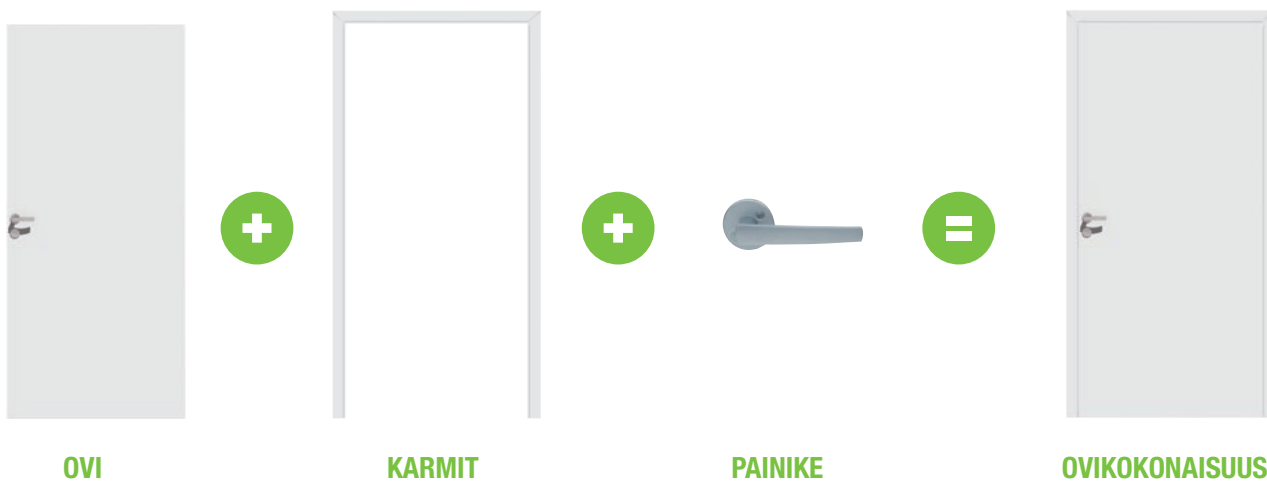

Liunen ajattomat ja helposti muunneltavat oviratkaisut tekevät kodistasi klassikon [www.liunedoor.com](http://www.liunedoor.com)

Oven käsisyys  
on helppo  
vaihtaa.

# LIUNEN OVITOIMITUSKOKONAISUUS

**LIUNE DOOR** — kääntyvät sisäovet

**TOIMITUKSEEN KUULUU** asennusvalmiit ovi, karmit ja painike.