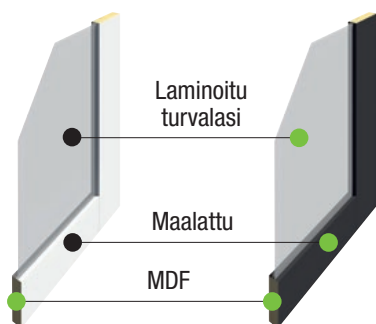

# ELD26 KARE

LIUNE  
NORDIC  
DESIGN

Karmit voi valita oven värin ja tai muun sisustuksen mukaan.

**KARE ELD26 on kääntävä sisäovi**, jossa on tyylikäs opaalilasi, joka lisää tilaan valoa ja avaruutta. Ovimallin ympärillä kulkee elegantti kehys, joka on saatavana joko valkoisena tai mustana. KARE kääntyvän sisäoven täydentää kaunis Liunen taskuovi KARE D26.

#### OVI VALKOINEN

painike valkoinen