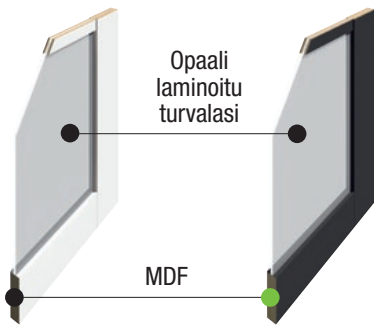

TÄHTI on kaunis ja muuntautuva kääntyvä sisäovivaihtoehto.

Valkoisena ja opaalin värisenä saatavan ovimallin ympärillä kulkee tyylikäs kehys, johon asiakas voi itse sommitella haluamansa määrän peilejä. Toimitukseen kuuluvan peilipaketin avulla voit muodostaa itse oven kahdesta neljään peiliä. Liunen vastaava ovi on TÄHTI D8.