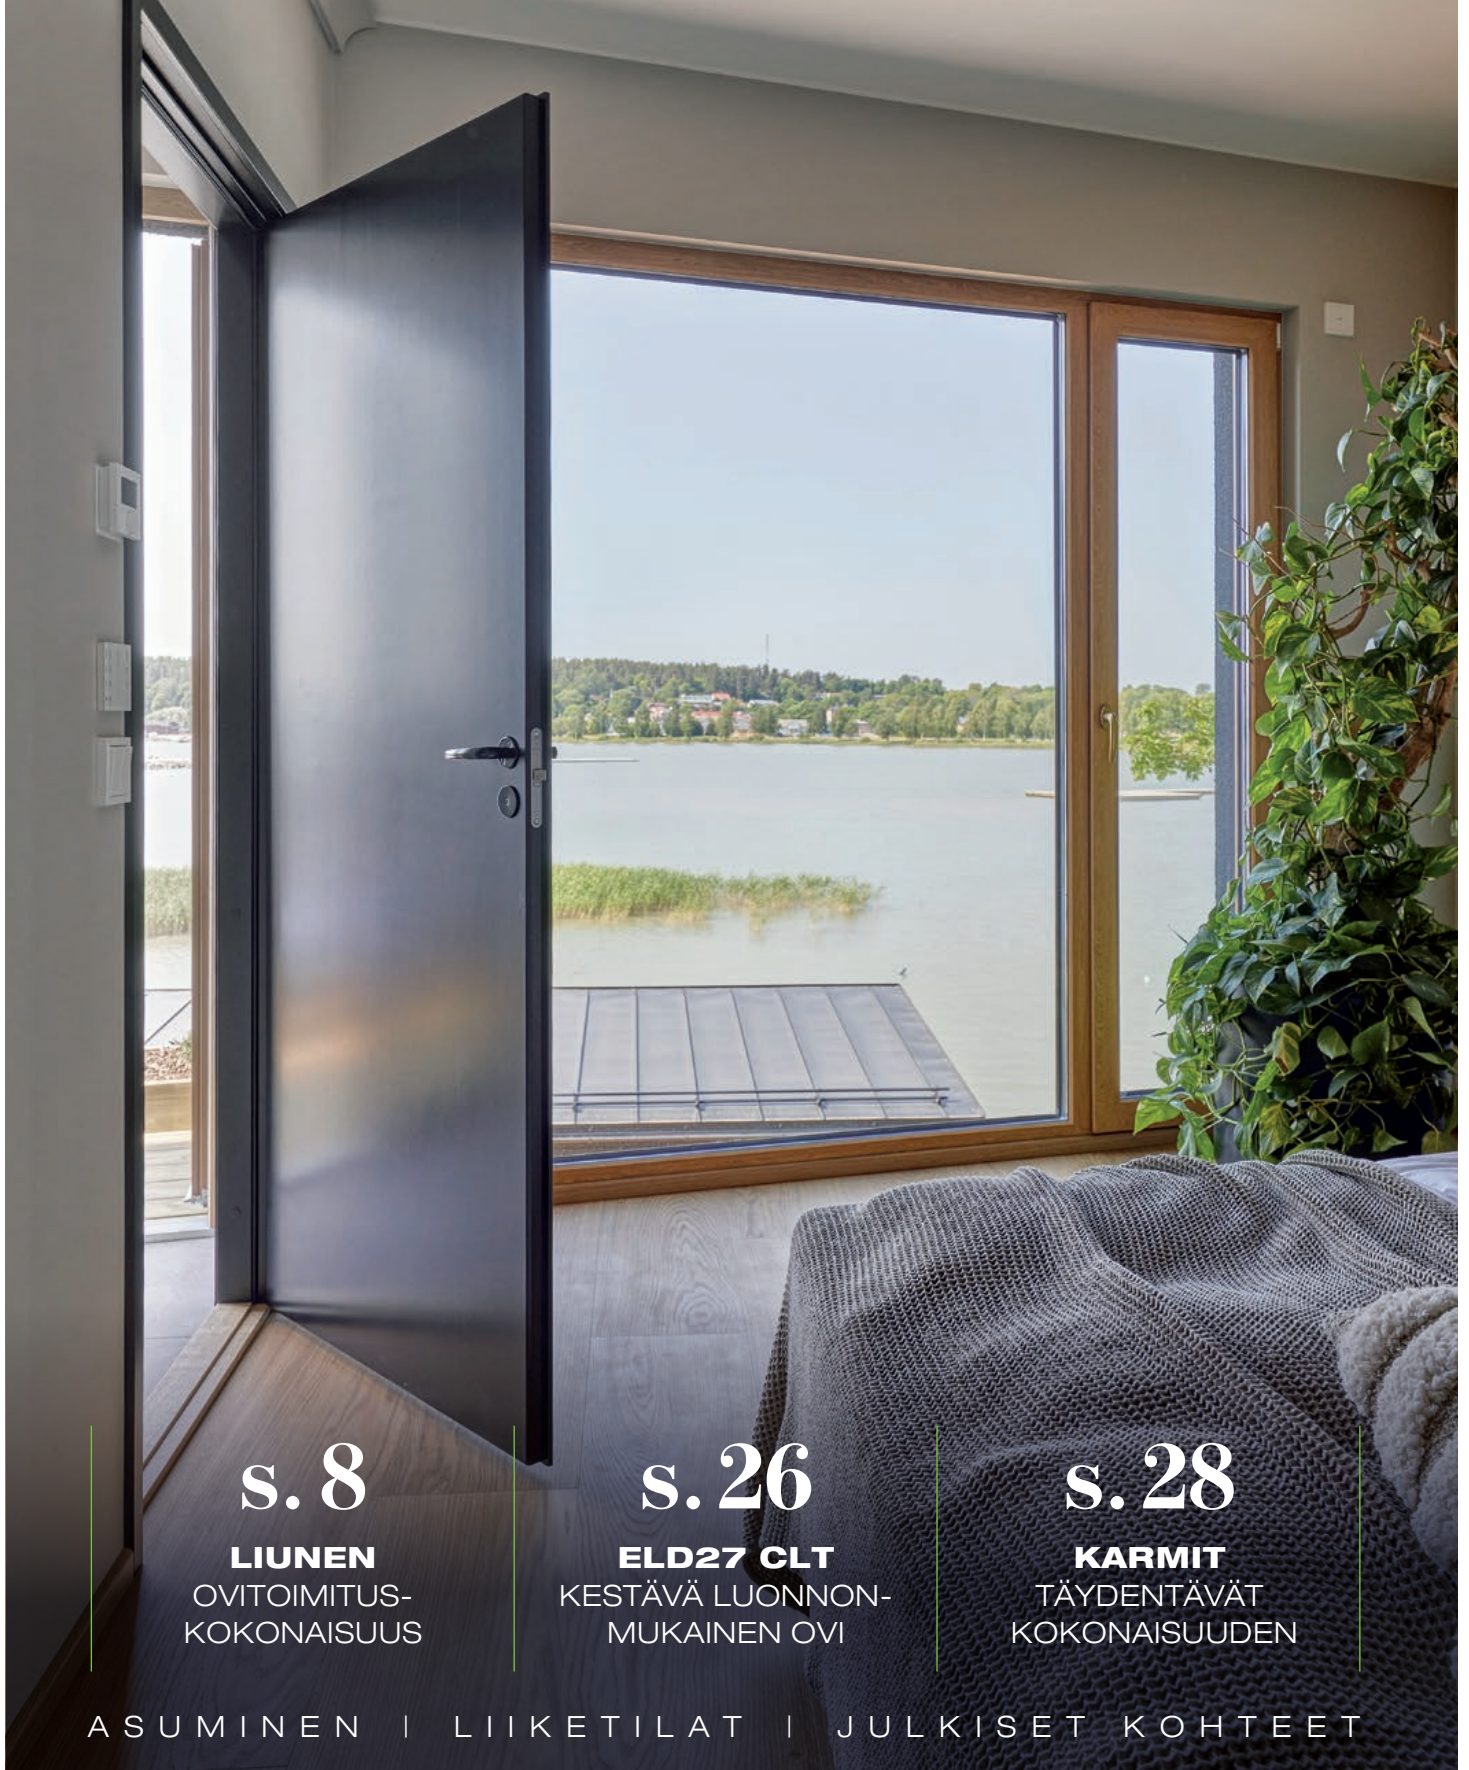

# Liune Door

KOTIMAINEN KÄÄNTYVÄ SISÄOVI

OVIMALLISTO

s. 8

**LIUNEN**  
OVITOIMITUS-  
KOKONAISUUS

s. 26

**ELD27 CLT**  
KESTÄVÄ LUONNON-  
MUKAINEN OVI

s. 28