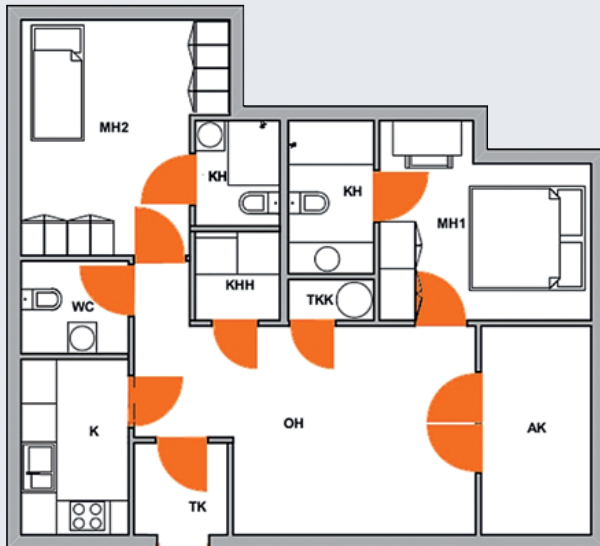

### LIUNE DOOR — kääntyvät sisäovet