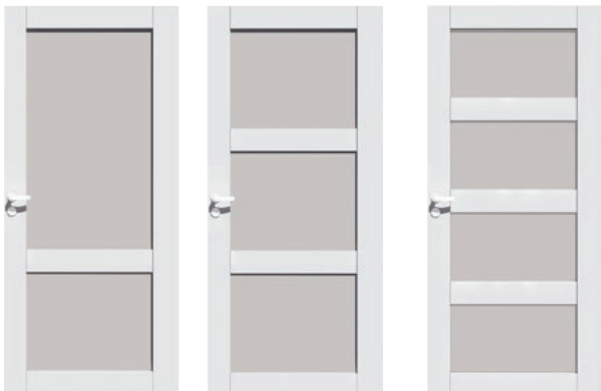

OVI VALKOINEN/OPAALI

2-peiliä
painike valkoinen

3-peiliä
painike valkoinen

4-peiliä
painike valkoinen