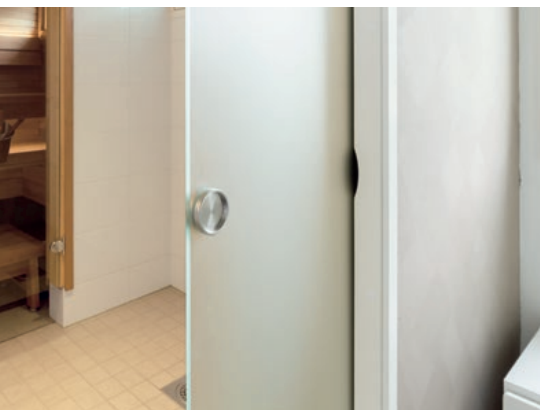

Liune liukuovet

Ekompi
talo
UUDISRAKENNUS

Valkeakosken tilaihme, Ekompi -talo, ihastutti kävijöitään savirappauksilla, viherkatolla ja tehokkaasti käytetyillä neliöillä. Viisi Liunen seinän sisään liukuvaa väliovea vapauttivat 1-3 asuinneliötä per ovi, ja lisätila hyödynnettiin sisustamiseen ja asumisen toimivuuteen.

■ Lisätietoa Lundellista ja Liune-liukuovista: Aulis Lundell Oy, puh 020 7341 400, myynti@liunedoor.com, www.liunedoor.com

Liune jättää
seinä- ja lattiatilan
vapaaksi.

Ilman Liunea Kerttulat olisivat joutuneet lisäämään asunnon neliömäärää

– Liukuovet antoivat joustavuutta suunnitelmiin, ja neliömme ovat tehokäytössä ilman ahtauden tunnetta. Jos olisimme asentaneet nykyneeliöihin pesuhuoneen ja pukuhuoneen väliin tavallisen kääntyvän oven, se olisi avautuessaan osunut pukuhuoneen penkillä istujan nenään, Riikka nauraa.

Ekotalossa asuu Riikan ja tyttären lisäksi kääpiökani Söpö, joka on ikuisitettu tyttären huoneen magneettipintaan Liune-liukuoveen. Juhannuksena kehäkukkakimpun makuun päässyt kani on kuvattu tavallisella kännykkäkameralla, mutta kuvan laatu riitti silti kokonaiseen ovipintaan. Jos Söpön seikkailut saavat jatkoa, uusi kuva on helppoa ja siistiä vaihtaa magneetin ansiosta.