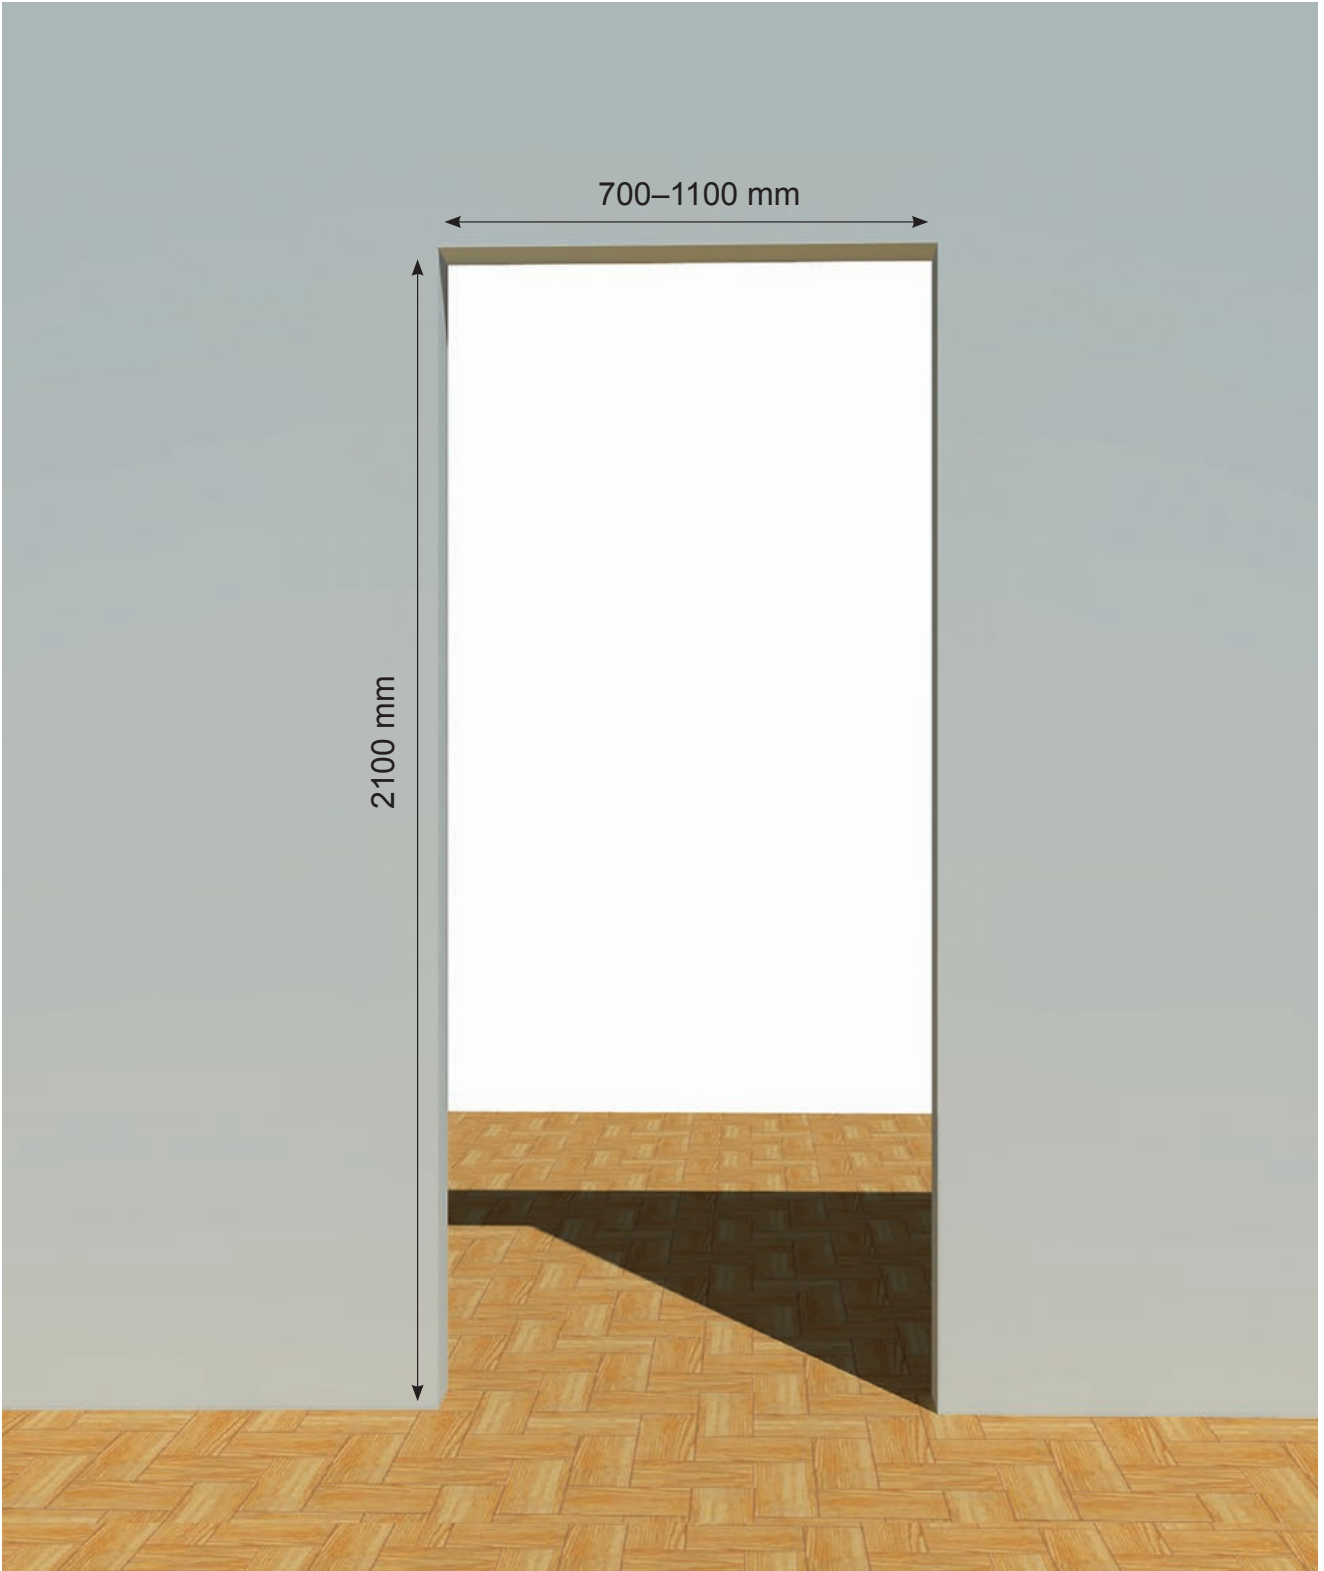

WAARSCHUWING Nederlands

Berg de deuren niet verticaal op, maar horizontaal op een vlakke vloer.

LIUNE DOOR / +358 207 341 400

1x

1x

1x

1

2