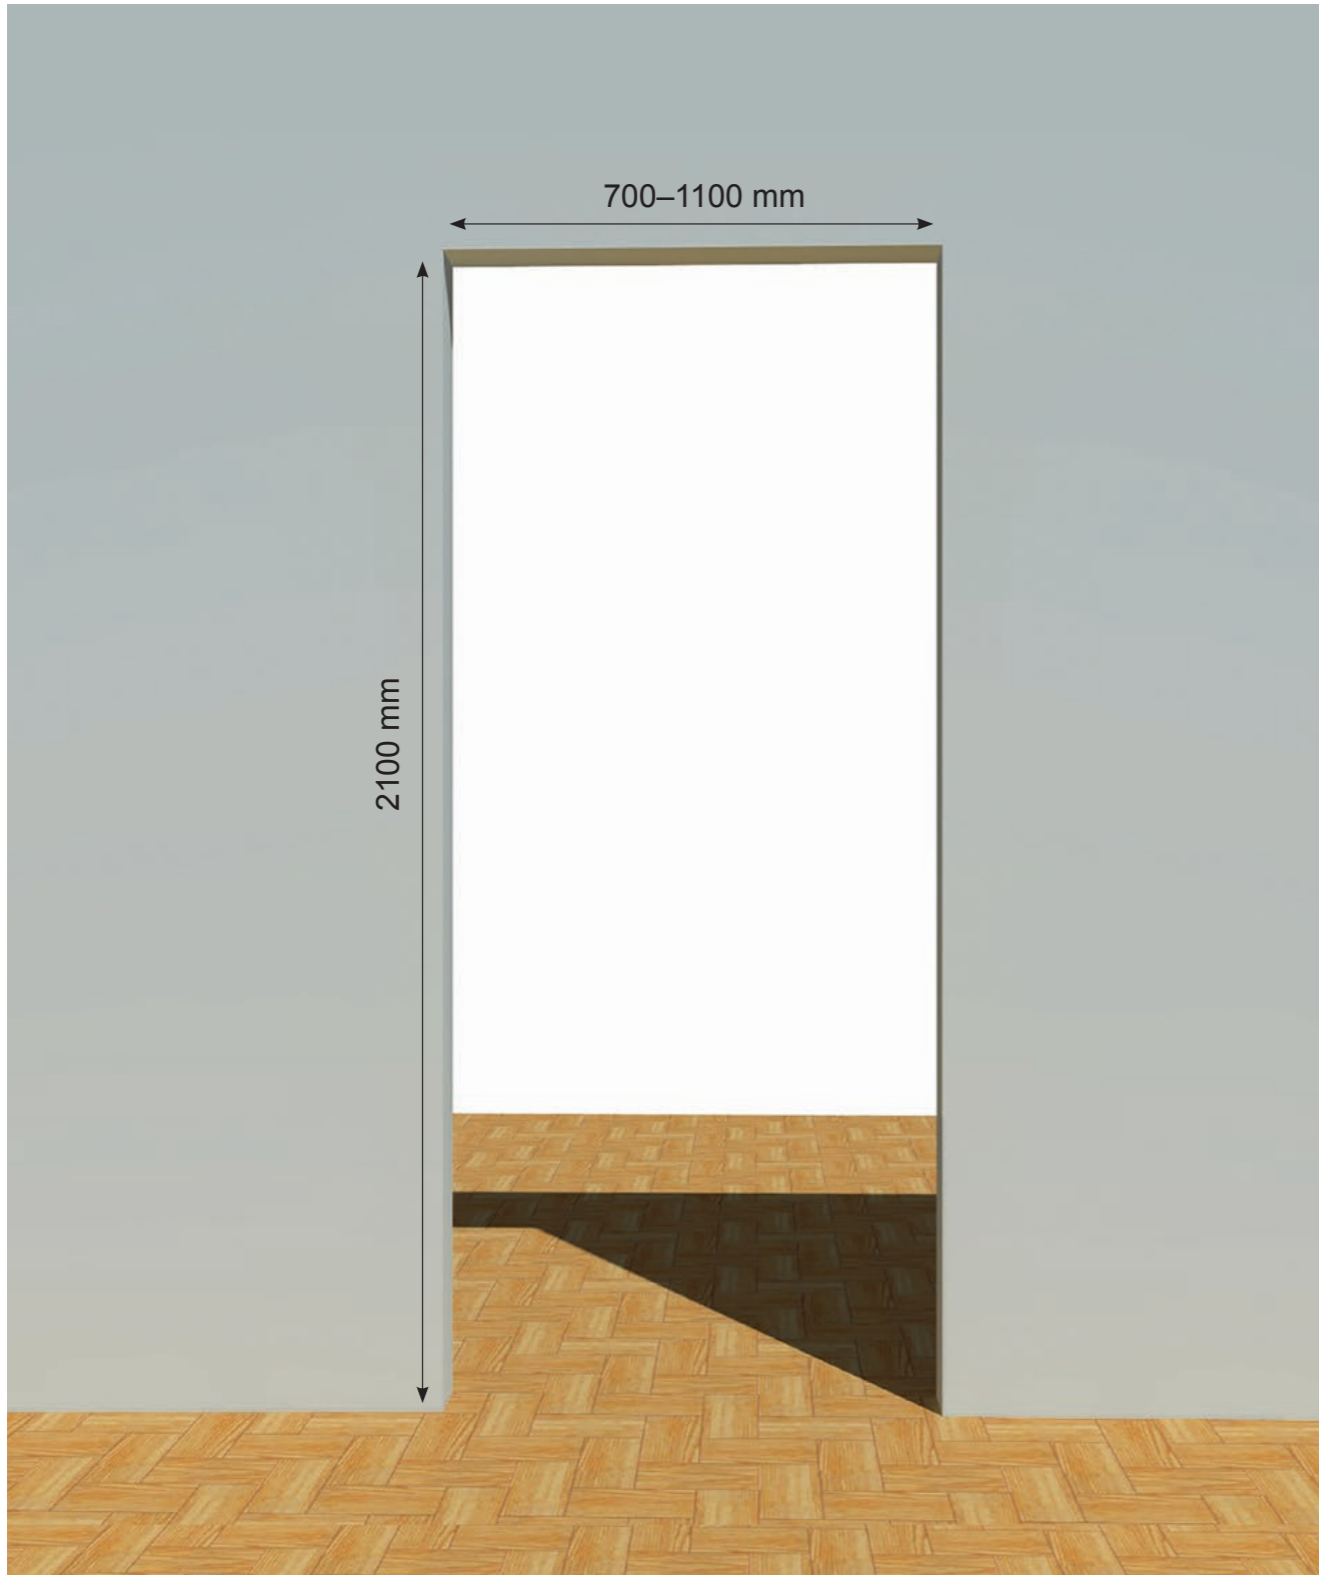

WAARSCHUWING Nederlands

Berg de deuren niet verticaal op, maar horizontaal op een vlakke vloer.

LIUNE DOOR / +358 207 341 400

□ 1 x

□ 1 x

□ 1 x

1

2