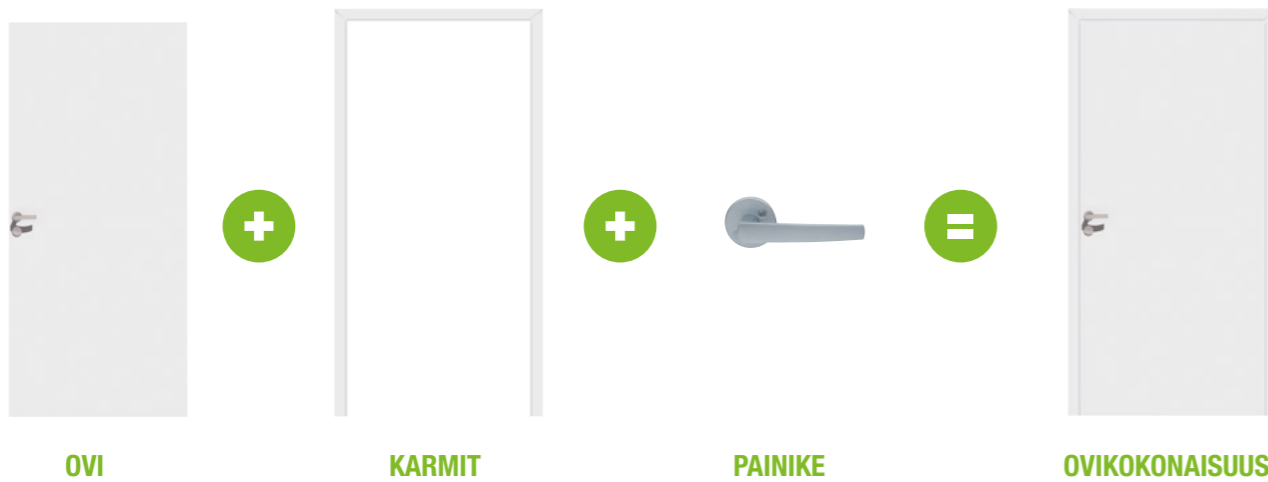

Liunen ajattomat ja helposti muunneltavat oviratkaisut tekevät kodistasi klassikon www.liunedoor.com

Oven kätisyys
on helppo
vaihtaa.

WC-tilan ovet

ELD19 OVI40 on käsitelty kosteutta kestäväällä maalilla Tikkurilan värikartan beige J484 sävyllä.

LIUNEN OVITOIMITUSKOKONAISUUS

LIUNE DOOR – kääntyvät sisäovet

TOIMITUKSEEN KUULUU asennusvalmiit ovi, karmit ja painike.

LIUNE DOOR – integroidut liukuovet

TOIMITUKSEEN KUULUU asennusvalmis seinän runkoelementti, ovi vetimellä ja karmit.