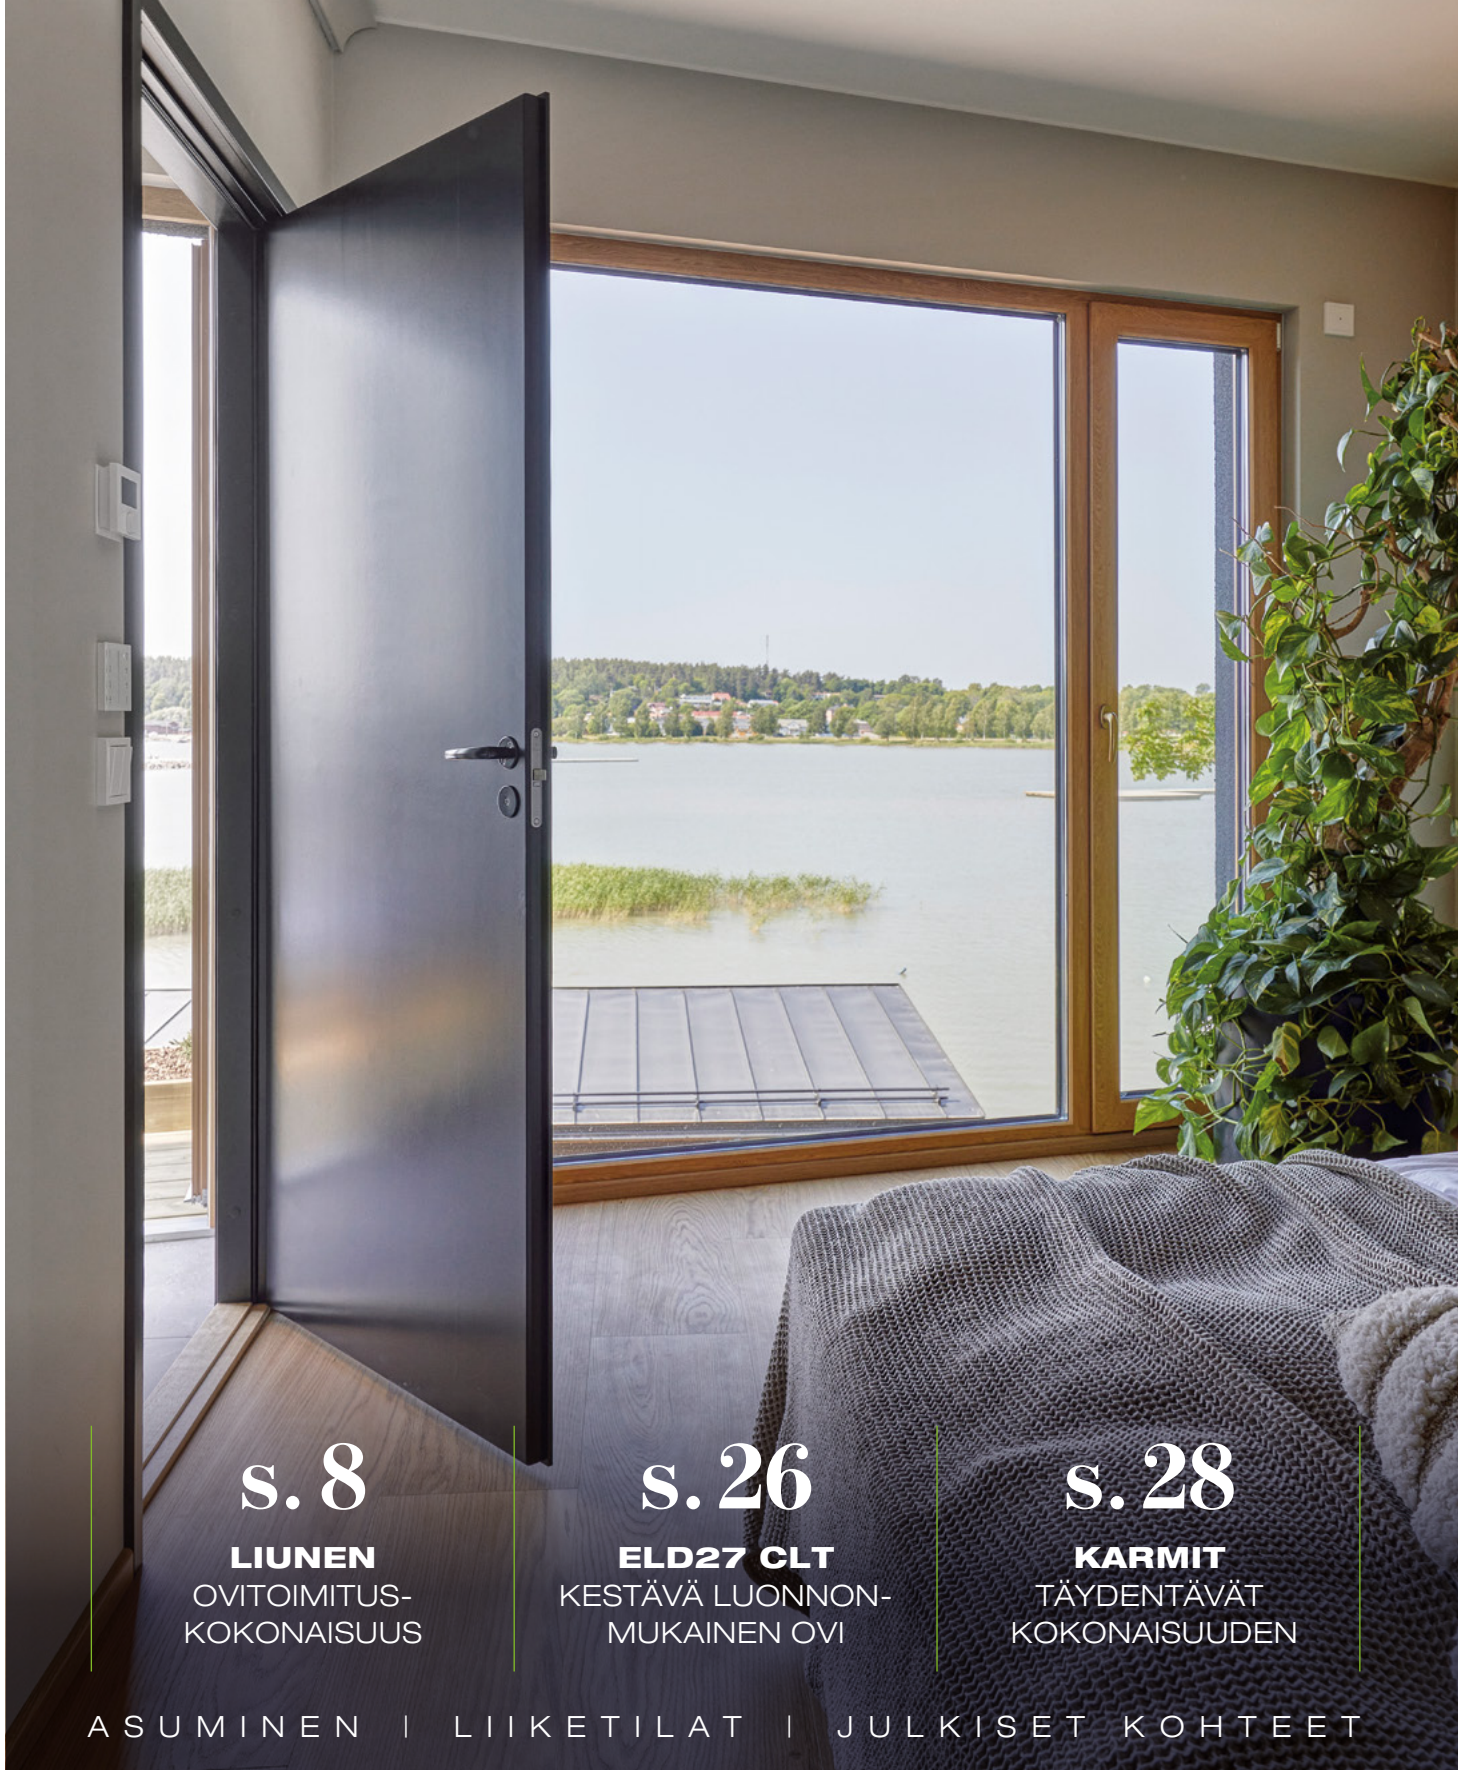

Liune Door

KOTIMAINEN KÄÄNTYVÄ SISÄOVI

OVIMALLISTO

s. 8

LIUNEN
OVITOIMITUS-
KOKONAISUUS

s. 26

ELD27 CLT
KESTÄVÄ LUONNON-
MUKAINEN OVI

s. 28