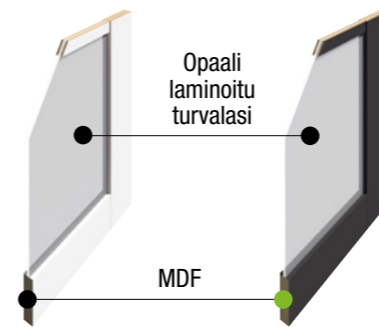

MATERIAALI	MDF
PAKSUUS	40 mm
PINTA	MAALATTU PUOLIHIMMEÄ
VÄRI	VALKOINEN NCS S0502-Y / RAL 9010
ÄÄNIERISTYS	24 db
OMINAISUUDET	JYRSINTÖJÄ MYÖS MITTATILAUksesta

ELD8 TÄHTI

LIUNE
NORDIC
DESIGN

Valitse peilien
määrä tyylisi
mukaan.

TÄHTI on kaunis ja muuntautuva kääntävä sisäovivaihtoehto.

Valkoisena ja opaalin värisenä saatavan ovimallin ympärillä kulkee tyylikäs kehys, johon asiakas voi itse sommitella haluamansa määrän peilejä. Toimitukseen kuuluvan peilipaketin avulla voit muodostaa itse oveen kahdesta neljään peiliä. Liunen vastaava ovi on TÄHTI D8.